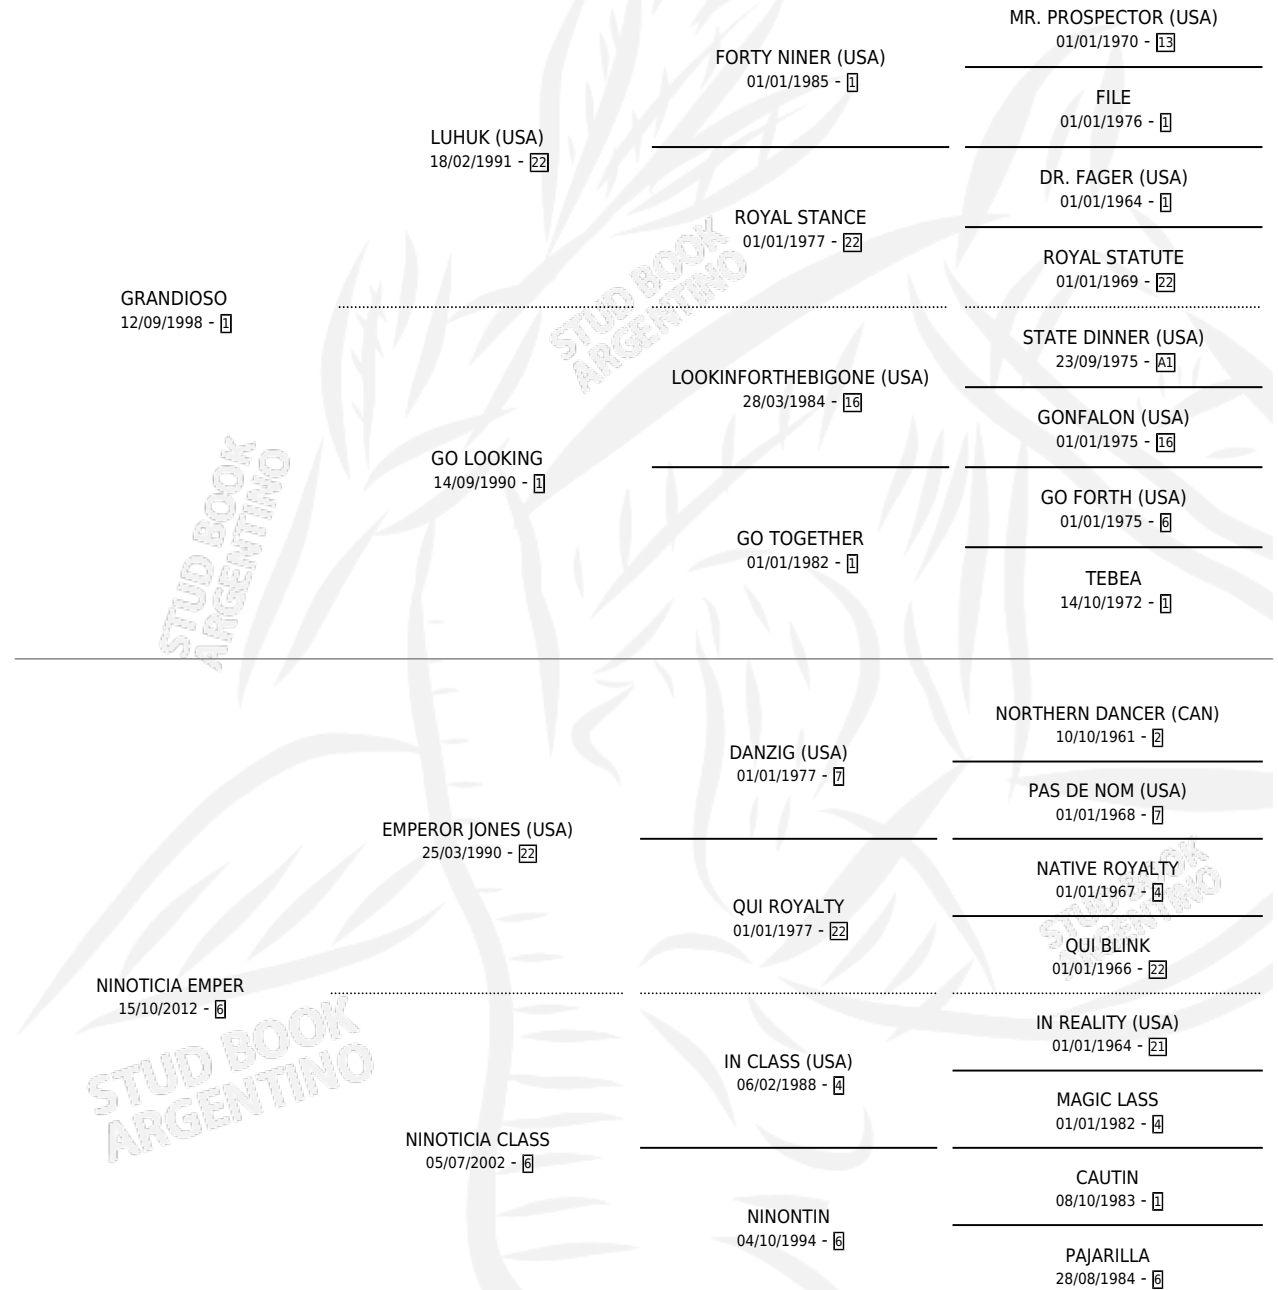

GRAN BRUJO

por GRANDIOSO y NINOTICIA EMPER por EMPEROR JONES (USA)

Argentina · Macho · Zaino · SP · 30/10/2017
Familia 6-f · Volumen 43

ESTADO

TIPIFICACIÓN SANGUÍNEA	X
TIPIFICACIÓN POR ADN	✓
PASAPORTE	✓
IDENTIFICACIÓN POR MICROCHIP	✓
REPRODUCTOR	X

Lugar de nacimiento: El Chichino
Criador: El Chichino

PEDIGREE

GRAN BRUJO

Datos oficiales del Stud Book Argentino

Documento generado el 06/05/2026

studbook.org.ar