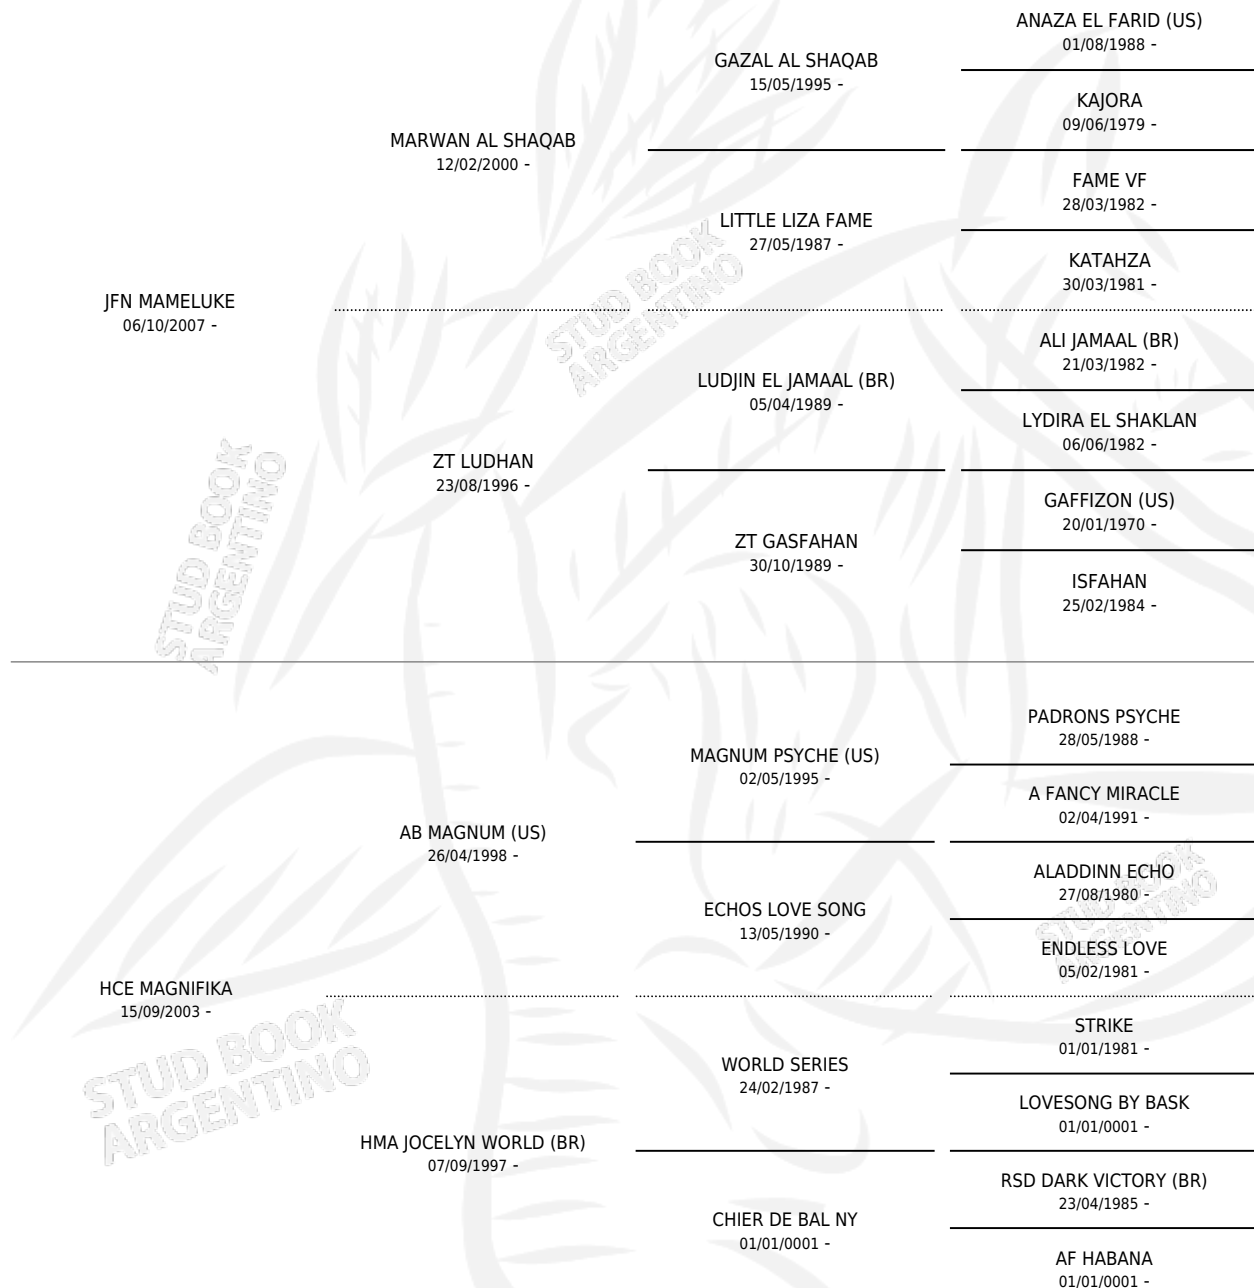

HCE LUFIKO

por JFN MAMELUKE y HCE MAGNIFIKA por AB MAGNUM (US)

Argentina · Macho · Zaino Doradillo · AP · 10/12/2017
Familia · Volumen 43

ESTADO

TIPIFICACIÓN SANGUÍNEA	X
TIPIFICACIÓN POR ADN	✓
PASAPORTE	✓
IDENTIFICACIÓN POR MICROCHIP	✓
REPRODUCTOR	X

Lugar de nacimiento: Cuatro Estrellas

Criador: Cuatro Estrellas

PEDIGREE

HCE LUFIKO

Datos oficiales del Stud Book Argentino

Documento generado el 06/05/2026

studbook.org.ar