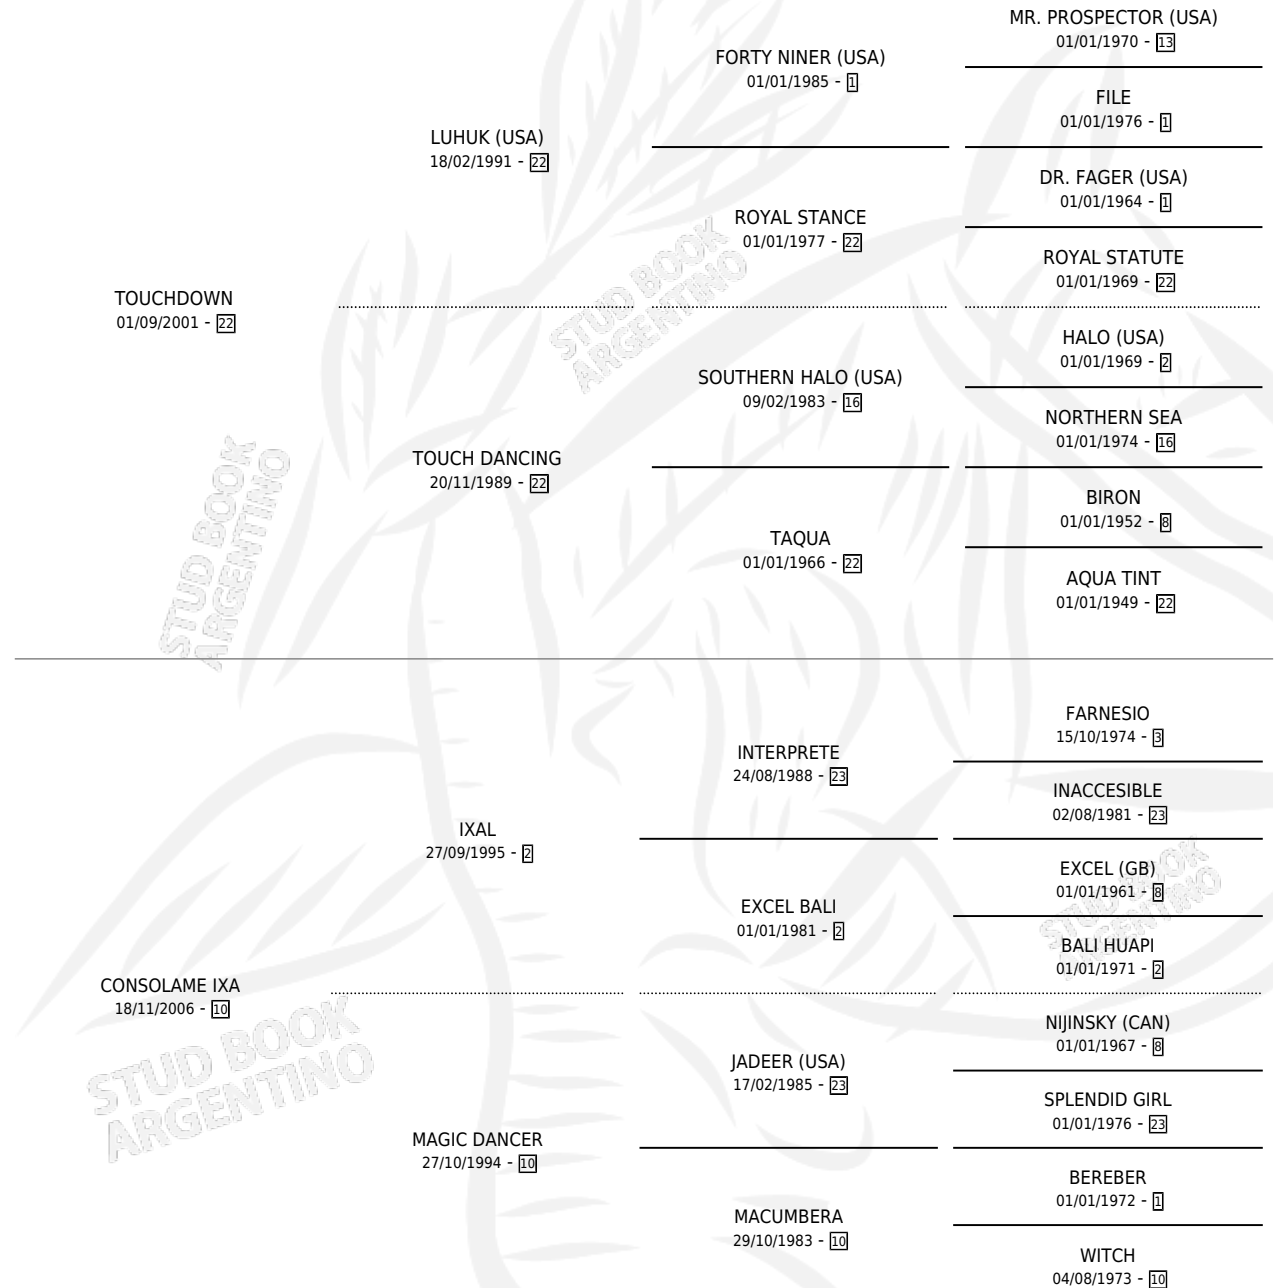

NAKEL YENU

por TOUCHDOWN y CONSOLAME IXA por IXAL

Argentina · Macho · Tordillo · SP · 29/11/2017
Familia 10-d · Volumen 43

ESTADO

TIPIFICACIÓN SANGUÍNEA	X
TIPIFICACIÓN POR ADN	X
PASAPORTE	X
IDENTIFICACIÓN POR MICROCHIP	X
REPRODUCTOR	X

Lugar de nacimiento: 25 De Julio

Criador: Robilotte Juan Carlos

PEDIGREE

NAKEL YENU

Datos oficiales del Stud Book Argentino

Documento generado el 07/05/2026

studbook.org.ar