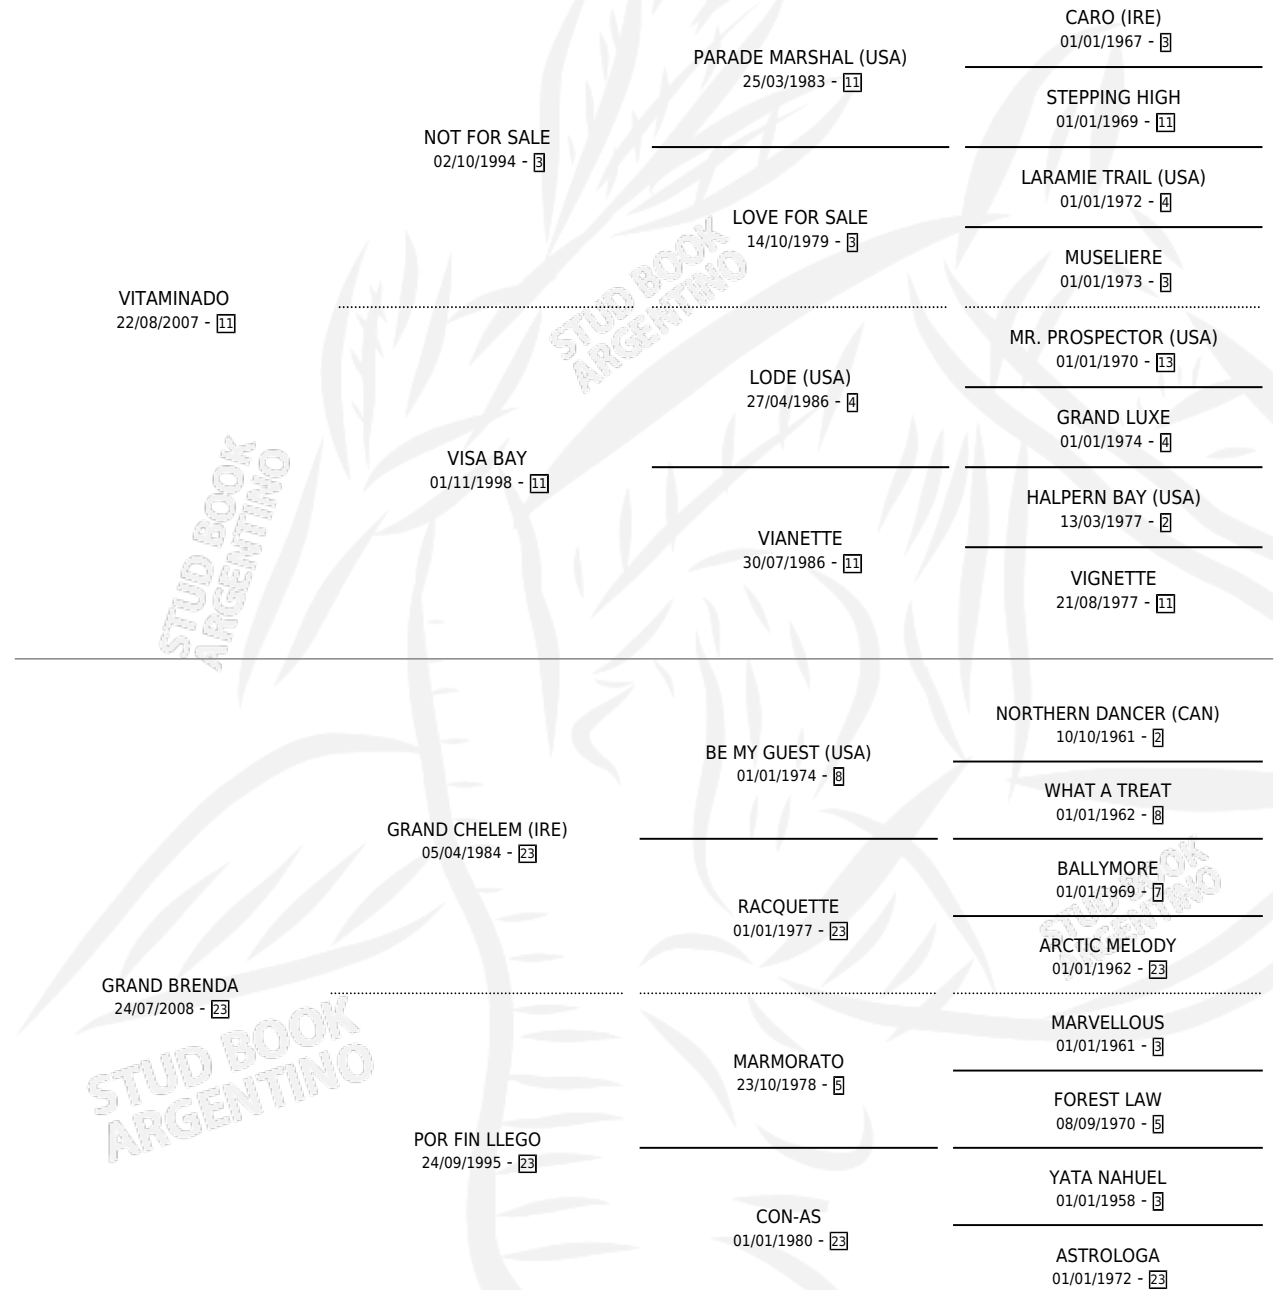

IRU VIT

por VITAMINADO y GRAND BRENDA por GRAND CHELEM (IRE)

Argentina · Macho · Alazan · SP · 20/11/2017
Familia 23-a · Volumen 43

ESTADO

TIPIFICACIÓN SANGUÍNEA	X
TIPIFICACIÓN POR ADN	✓
PASAPORTE	X
IDENTIFICACIÓN POR MICROCHIP	✓
REPRODUCTOR	X

Lugar de nacimiento: Primavera Chica

Criador: Riglos Braian y Riglos Ricardo Horacio

PEDIGREE

IRU VIT

Datos oficiales del Stud Book Argentino

Documento generado el 09/05/2026

studbook.org.ar