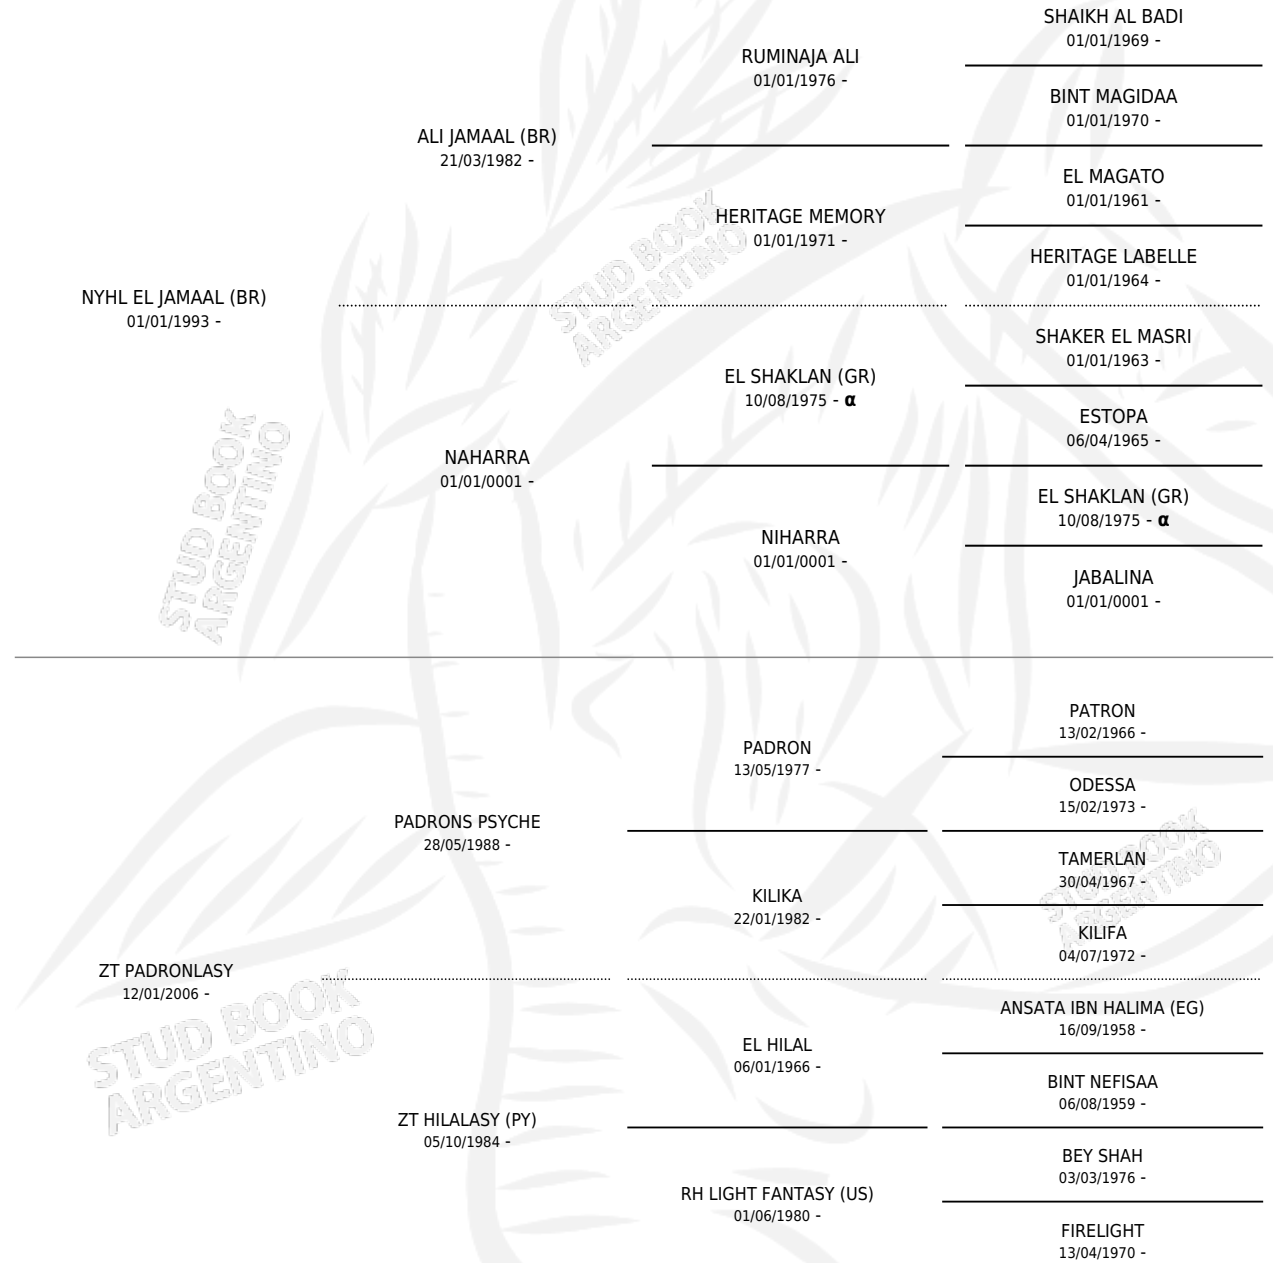

SM RADHYL

por NYHL EL JAMAAL (BR) y ZT PADRONLASY por
PADRONS PSYCHE

Argentina · Macho · Alazan · AP · 05/12/2017
Familia · Volumen 43

ESTADO

| | |
|------------------------------|---|
| TIPIFICACIÓN SANGUÍNEA | X |
| TIPIFICACIÓN POR ADN | X |
| PASAPORTE | X |
| IDENTIFICACIÓN POR MICROCHIP | X |
| REPRODUCTOR | X |

Lugar de nacimiento: Maalesh
Criador: Maalesh

PEDIGREE

INBREEDING : α

SM RADHYL

Datos oficiales del Stud Book Argentino

Documento generado el 11/06/2026

studbook.org.ar