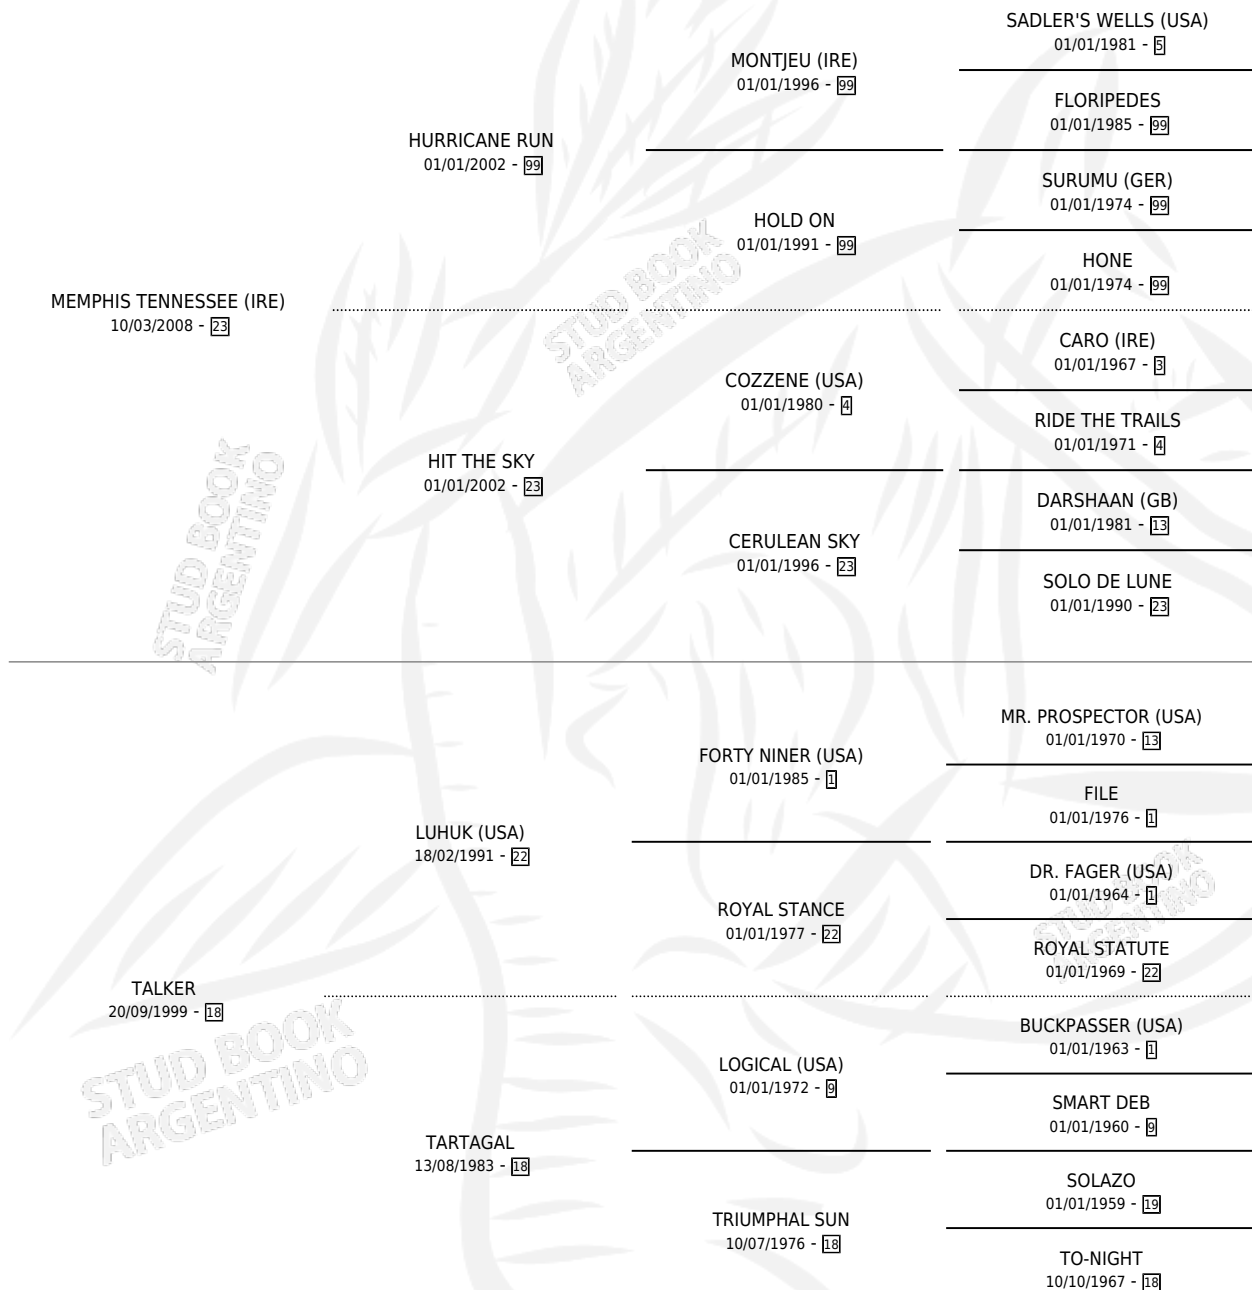

MEM'S FORTY

por **MEMPHIS TENNESSEE (IRE)** y **TALKER** por **LUHUK (USA)**

Argentina · Macho · Zaino · SP · 10/09/2017
Familia 18-a · Volumen 43

ESTADO

TIPIFICACIÓN SANGUÍNEA	X
TIPIFICACIÓN POR ADN	✓
PASAPORTE	✓
IDENTIFICACIÓN POR MICROCHIP	✓
REPRODUCTOR	X

Lugar de nacimiento: Dilu
Criador: Dilu

PEDIGREE

CAMPAÑA

Solo carreras oficiales de Argentina

POR EDAD

EDAD	CC	1°	2°	3°	4°	5°	NP	CLC	CLG	CLCG1	CLGG1	IMPORTE	GANANCIA / CC
4 AÑOS	1	0	0	0	0	0	1	0	0	0	0	\$0	\$0
TOTALES	1	0	0	0	0	0	1	0	0	0	0	\$0	\$0
%		0.0%	0.0%	0.0%	0.0%	0.0%	100%	0.0%	0.0%	0.0%	0.0%		