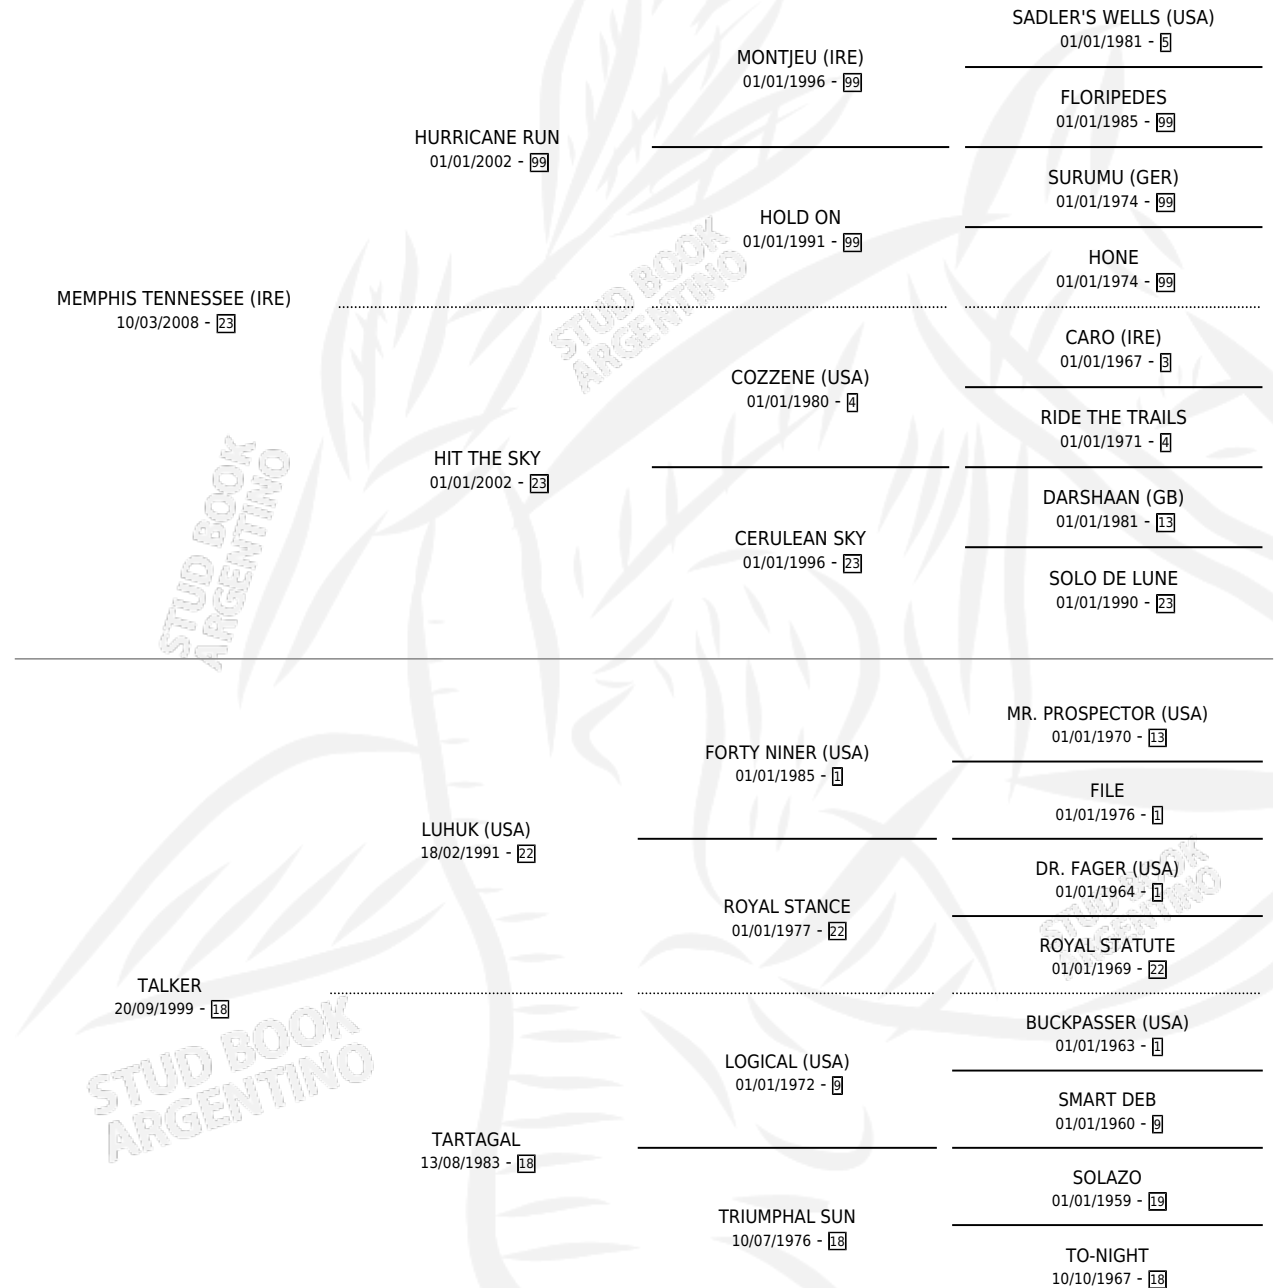

MEM'S FORTY

por **MEMPHIS TENNESSEE (IRE)** y **TALKER** por **LUHUK (USA)**

Argentina · Macho · Zaino · SP · 10/09/2017
Familia 18-a · Volumen 43

ESTADO

TIPIFICACIÓN SANGUÍNEA	X
TIPIFICACIÓN POR ADN	✓
PASAPORTE	✓
IDENTIFICACIÓN POR MICROCHIP	✓
REPRODUCTOR	X

Lugar de nacimiento: Dilu
Criador: Dilu

PEDIGREE

CAMPAÑA

Solo carreras oficiales de Argentina

POR EDAD

EDAD	CC	1°	2°	3°	4°	5°	NP	CLC	CLG	CLCG1	CLGG1	IMPORTE	GANANCIA / CC
4 AÑOS	1	0	0	0	0	0	1	0	0	0	0	\$0	\$0
TOTALES	1	0	0	0	0	0	1	0	0	0	0	\$0	\$0
%		0.0%	0.0%	0.0%	0.0%	0.0%	100%	0.0%	0.0%	0.0%	0.0%		