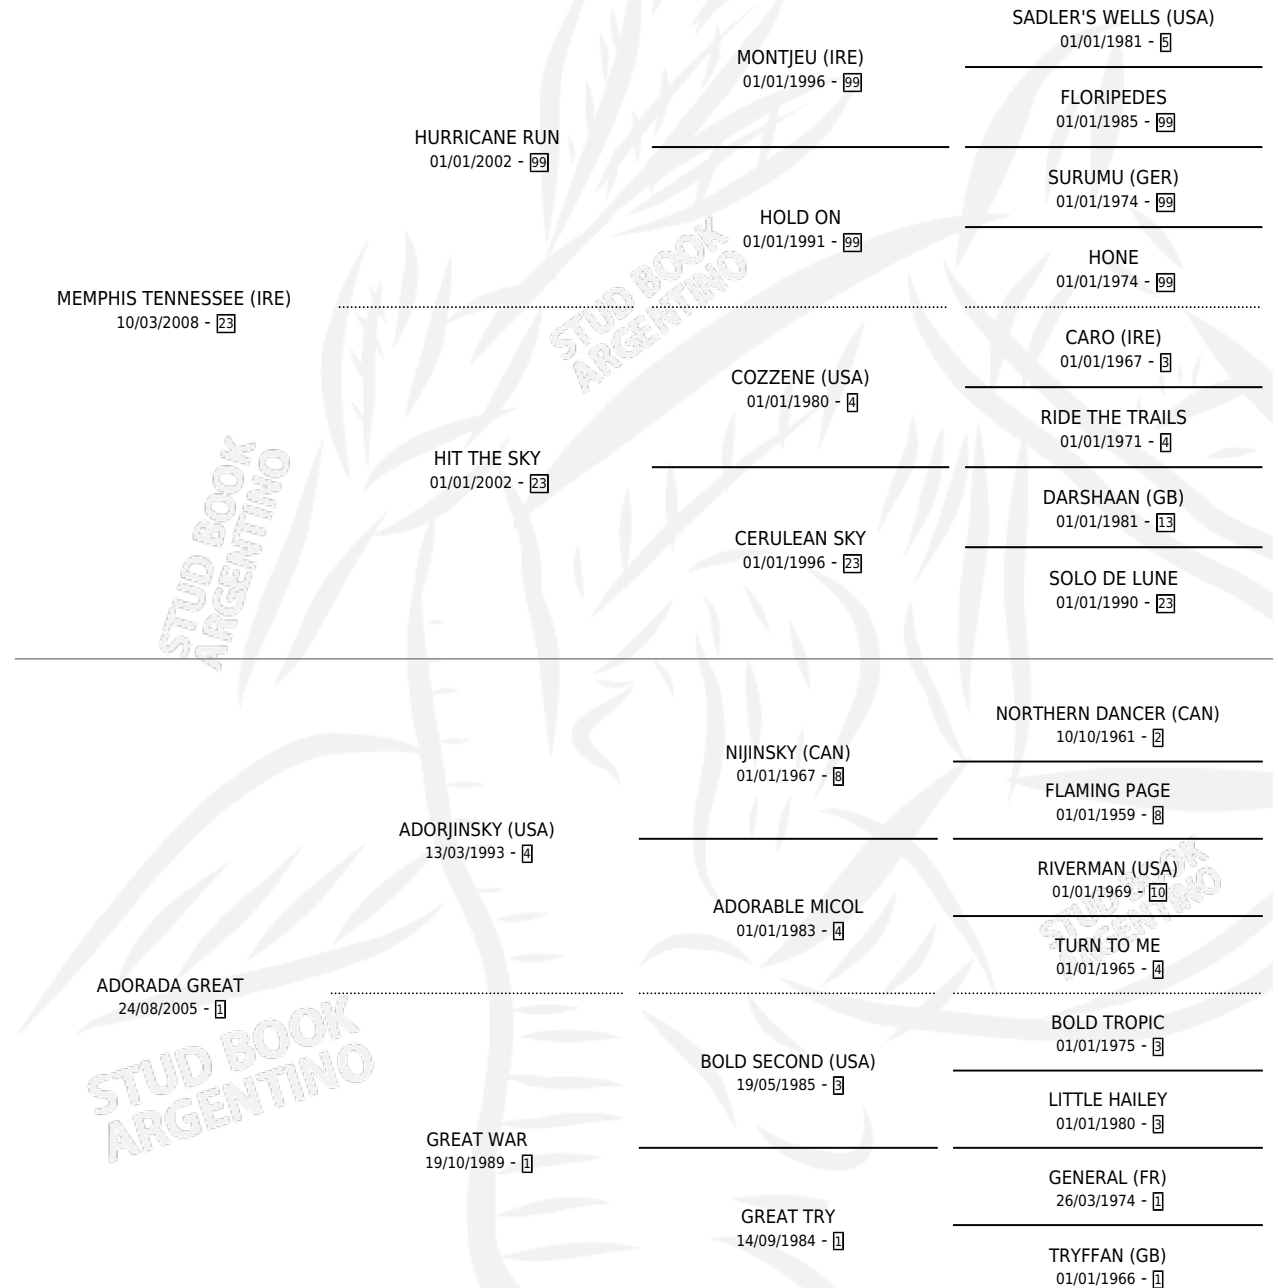

# MEM'S BOLD

por **MEMPHIS TENNESSEE (IRE)** y **ADORADA GREAT** por **ADORJINSKY (USA)**

Argentina · Macho · Alazan · SP · 01/09/2017  
Familia 1-o · Volumen 43

## ESTADO

TIPIFICACIÓN SANGUÍNEA	X
TIPIFICACIÓN POR ADN	X
PASAPORTE	X
IDENTIFICACIÓN POR MICROCHIP	X
REPRODUCTOR	X

**Lugar de nacimiento:** Dilu  
**Criador:** Dilu