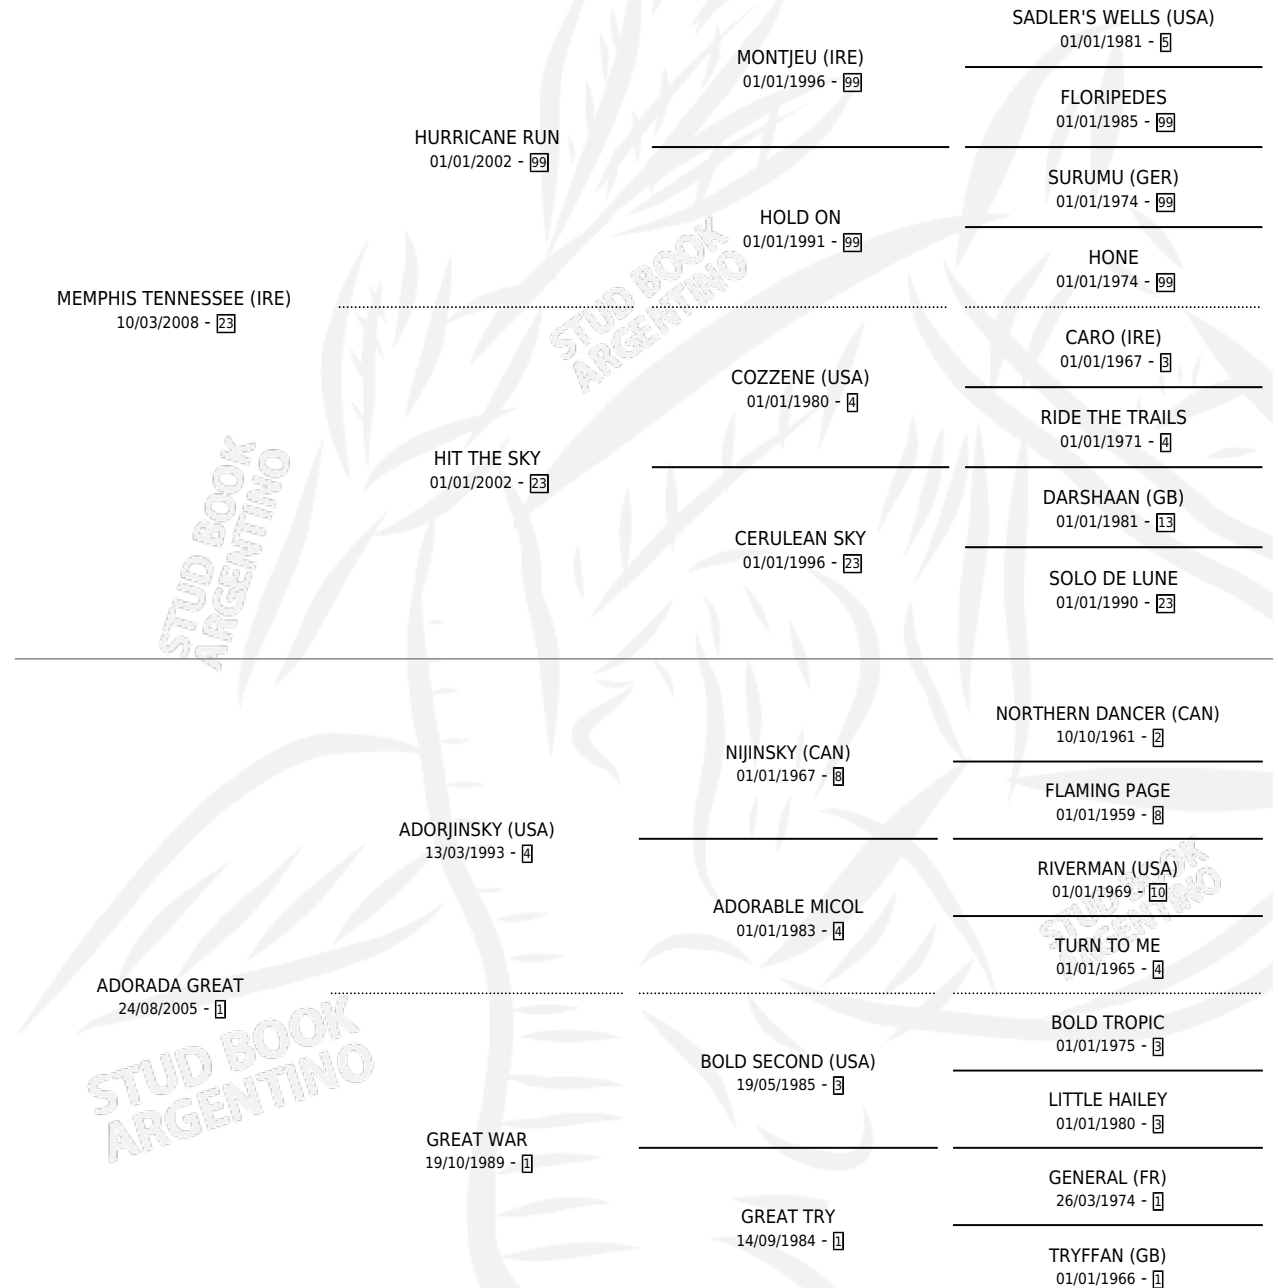

MEM'S BOLD

por **MEMPHIS TENNESSEE (IRE)** y **ADORADA GREAT** por **ADORJINSKY (USA)**

Argentina · Macho · Alazan · SP · 01/09/2017
Familia 1-o · Volumen 43

ESTADO

TIPIFICACIÓN SANGUÍNEA	X
TIPIFICACIÓN POR ADN	X
PASAPORTE	X
IDENTIFICACIÓN POR MICROCHIP	X
REPRODUCTOR	X

Lugar de nacimiento: Dilu
Criador: Dilu

PEDIGREE

MEM'S BOLD

Datos oficiales del Stud Book Argentino

Documento generado el 15/05/2026

studbook.org.ar