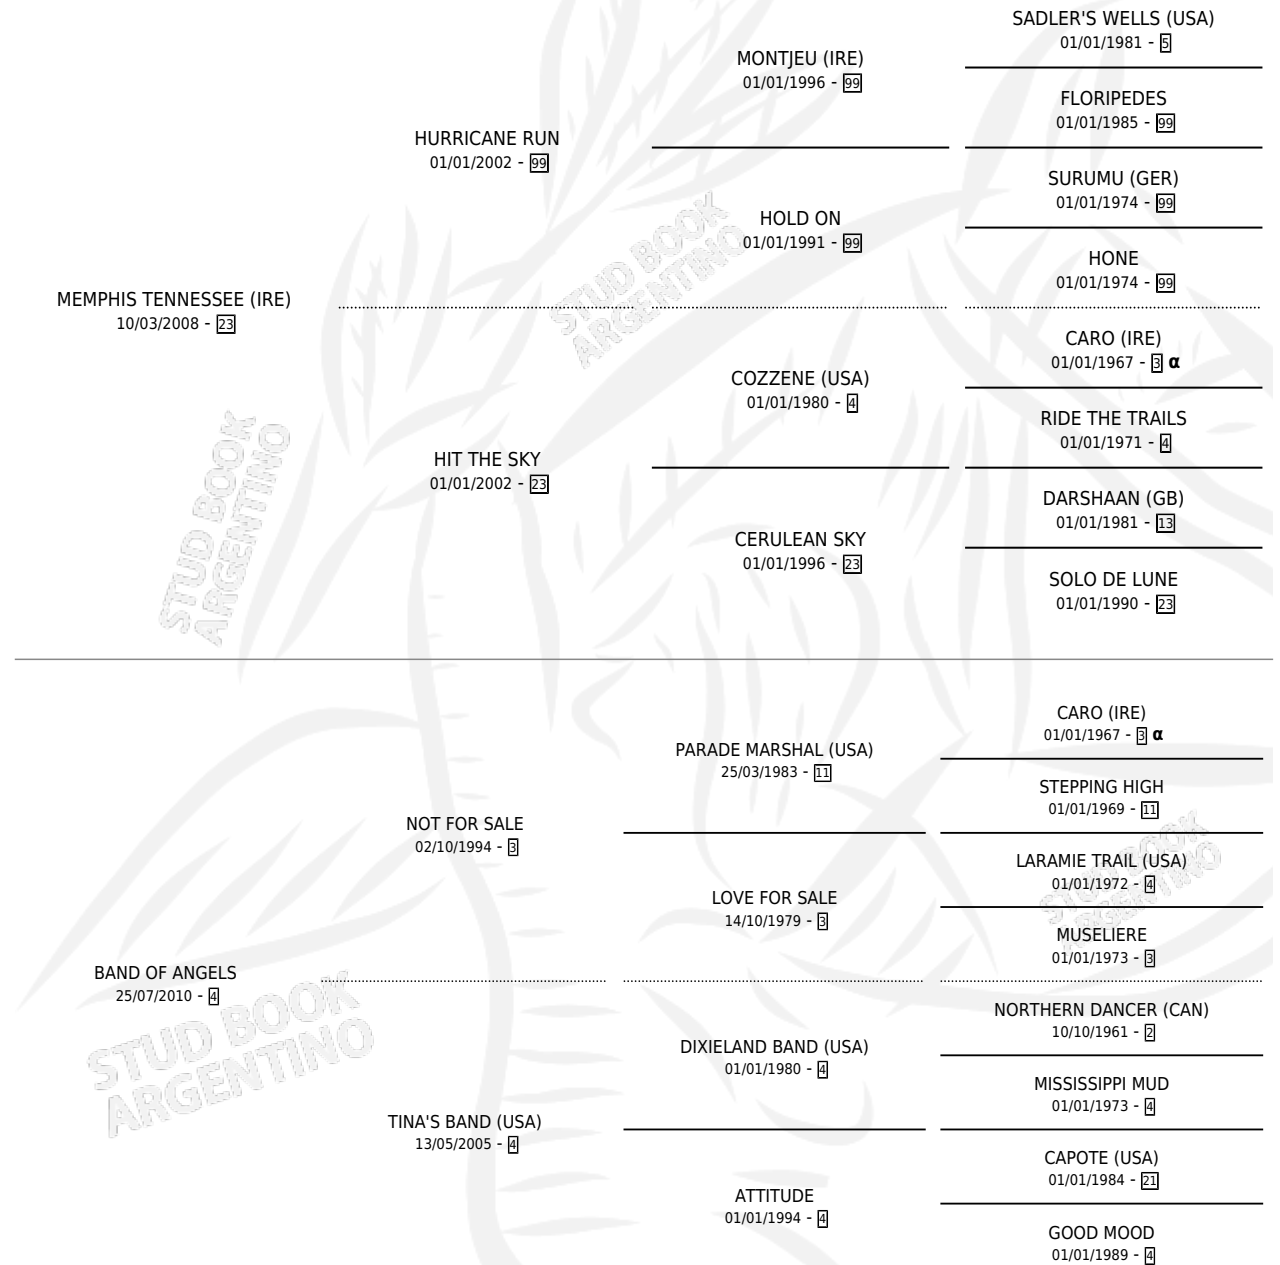

MEM'S CAPOTE

por **MEMPHIS TENNESSEE (IRE)** y **BAND OF ANGELS** por
NOT FOR SALE

Argentina · Macho · Zaino · SP · 04/09/2017
Familia 4-c · Volumen 43

ESTADO

TIPIFICACIÓN SANGUÍNEA	X
TIPIFICACIÓN POR ADN	✓
PASAPORTE	✓
IDENTIFICACIÓN POR MICROCHIP	✓
REPRODUCTOR	X

Lugar de nacimiento: Dilu
Criador: Dilu

PEDIGREE

INBREEDING : α

CAMPAÑA

Solo carreras oficiales de Argentina

POR EDAD

EDAD	CC	1°	2°	3°	4°	5°	NP	CLC	CLG	CLCG1	CLGG1	IMPORTE	GANANCIA / CC
3 AÑOS	5	0	1	1	1	0	2	0	0	0	0	\$165,000	\$33,000
4 AÑOS	8	2	0	0	0	0	6	0	0	0	0	\$503,000	\$62,875
TOTALES	13	2	1	1	1	0	8	0	0	0	0	\$668,000	\$51,385
%		15.4%	7.7%	7.7%	7.7%	0.0%	61.5%	0.0%	0.0%	0.0%	0.0%		

Ganador de 2 carreras en La Plata - \$668,000, a los 4 años.

POR DISTANCIA

HIPODROMO	CC	1°	2°	3°	4°	5°	NP	CLC	CLG	CLCG1	CLGG1	IMPORTE
LA PLATA	10	2	1	1	0	0	6	0	0	0	0	\$639,000
1100 MTS	1	0	0	0	0	0	1	0	0	0	0	\$0
1000 MTS	1	1	0	0	0	0	0	0	0	0	0	\$303,000
1200 MTS	4	1	0	1	0	0	2	0	0	0	0	\$240,000
1400 MTS	4	0	1	0	0	0	3	0	0	0	0	\$96,000
PALERMO	3	0	0	0	1	0	2	0	0	0	0	\$29,000
1200 MTS	2	0	0	0	0	0	2	0	0	0	0	\$0
1400 MTS	1	0	0	0	1	0	0	0	0	0	0	\$29,000