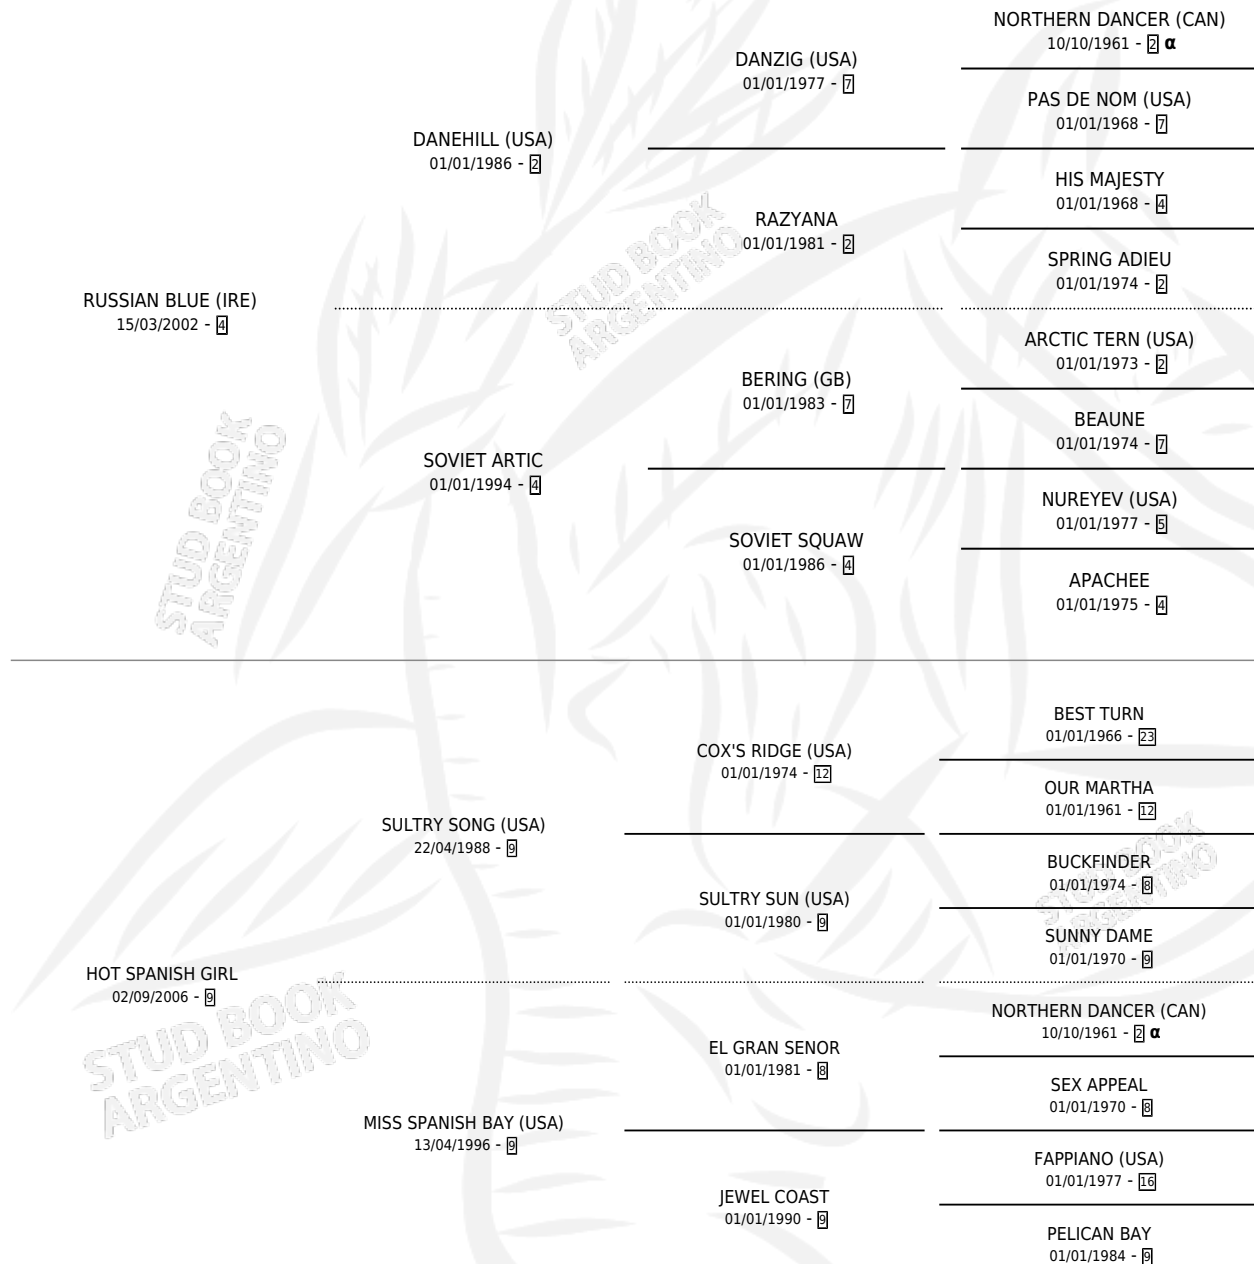

COSQUILLOSA BLUE

por **RUSSIAN BLUE (IRE)** y **HOT SPANISH GIRL** por **SULTRY SONG (USA)**

Argentina · Hembra · Zaino · SP · 20/11/2017
Familia 9 · Volumen 43

ESTADO

TIPIFICACIÓN SANGUÍNEA	X
TIPIFICACIÓN POR ADN	✓
PASAPORTE	✓
IDENTIFICACIÓN POR MICROCHIP	✓
REPRODUCTOR	X

Lugar de nacimiento: Panza Verde
Criador: Panza Verde

PEDIGREE

INBREEDING : α

COSQUILLOSA BLUE

Datos oficiales del Stud Book Argentino

Documento generado el 25/05/2026

studbook.org.ar