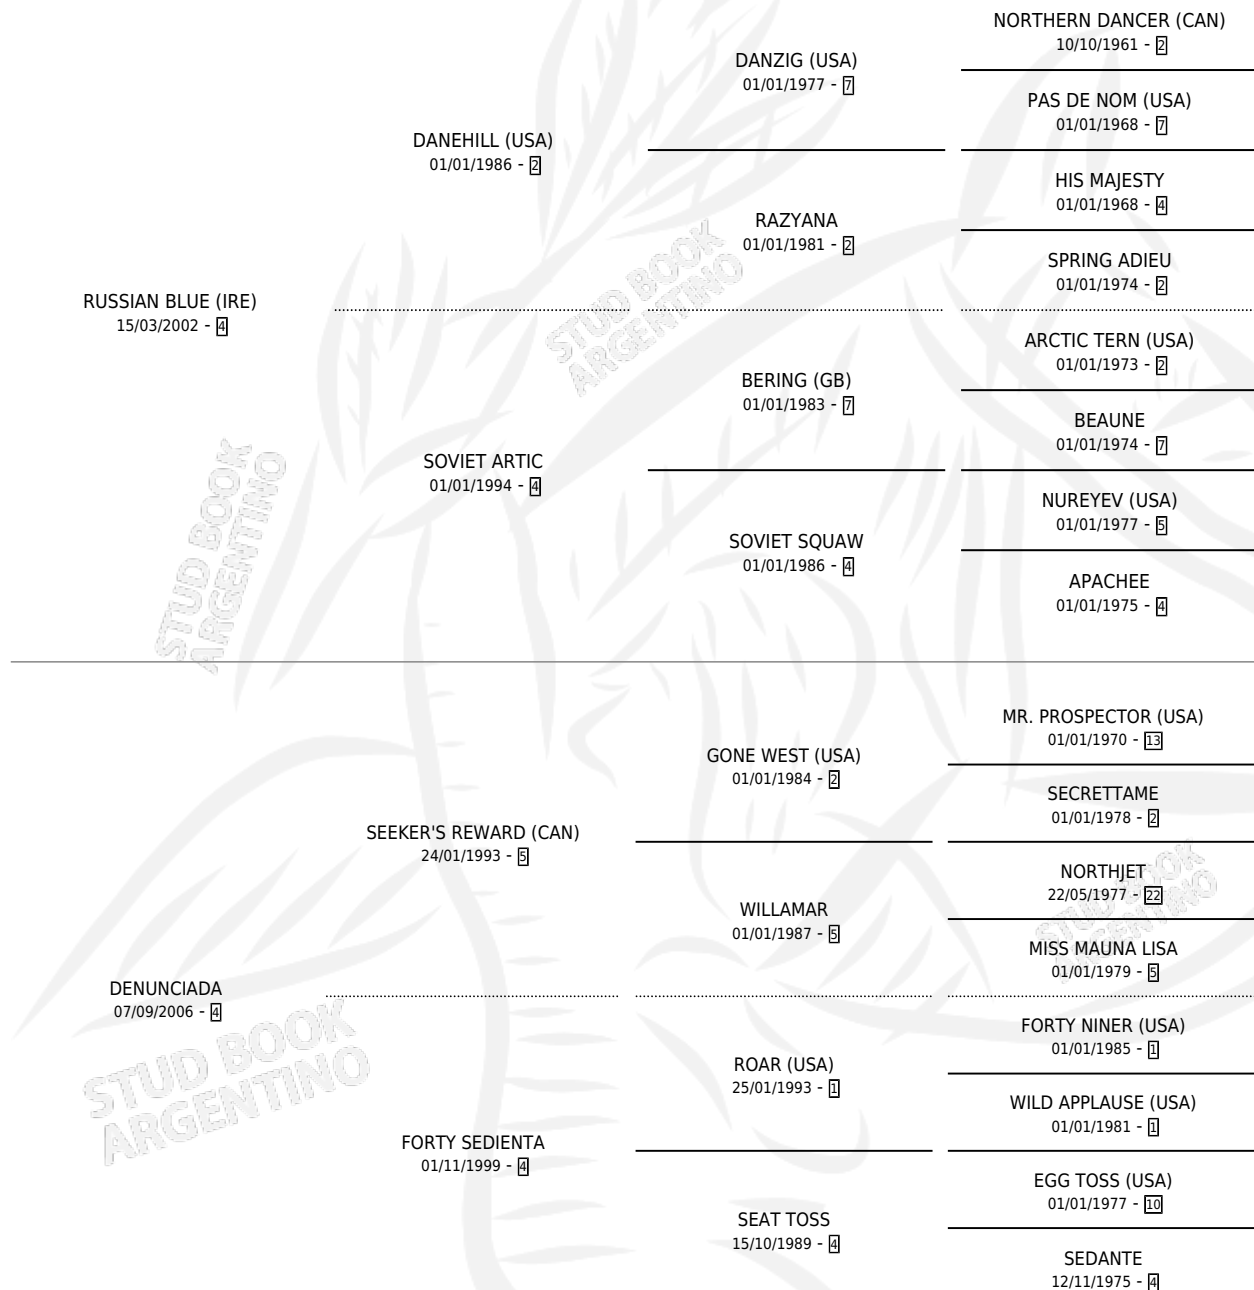

BLUE AND GREEN

por **RUSSIAN BLUE (IRE)** y **DENUNCIADA** por **SEEKER'S REWARD (CAN)**

Argentina · Macho · Zaino · SP · 20/11/2017
Familia 4-k · Volumen 43

ESTADO

TIPIFICACIÓN SANGUÍNEA	X
TIPIFICACIÓN POR ADN	✓
PASAPORTE	✓
IDENTIFICACIÓN POR MICROCHIP	✓
REPRODUCTOR	X

Lugar de nacimiento: Panza Verde
Criador: Panza Verde

PEDIGREE

CAMPAÑA

Solo carreras oficiales de Argentina

POR EDAD

EDAD	CC	1°	2°	3°	4°	5°	NP	CLC	CLG	CLCG1	CLGG1	IMPORTE	GANANCIA / CC
4 AÑOS	1	0	0	0	0	0	1	0	0	0	0	\$0	\$0
5 AÑOS	1	0	0	0	0	0	1	0	0	0	0	\$0	\$0
6 AÑOS	2	0	0	0	1	0	1	0	0	0	0	\$67,000	\$33,500
TOTALES	4	0	0	0	1	0	3	0	0	0	0	\$67,000	\$16,750
%		0.0%	0.0%	0.0%	25.0%	0.0%	75.0%	0.0%	0.0%	0.0%	0.0%		