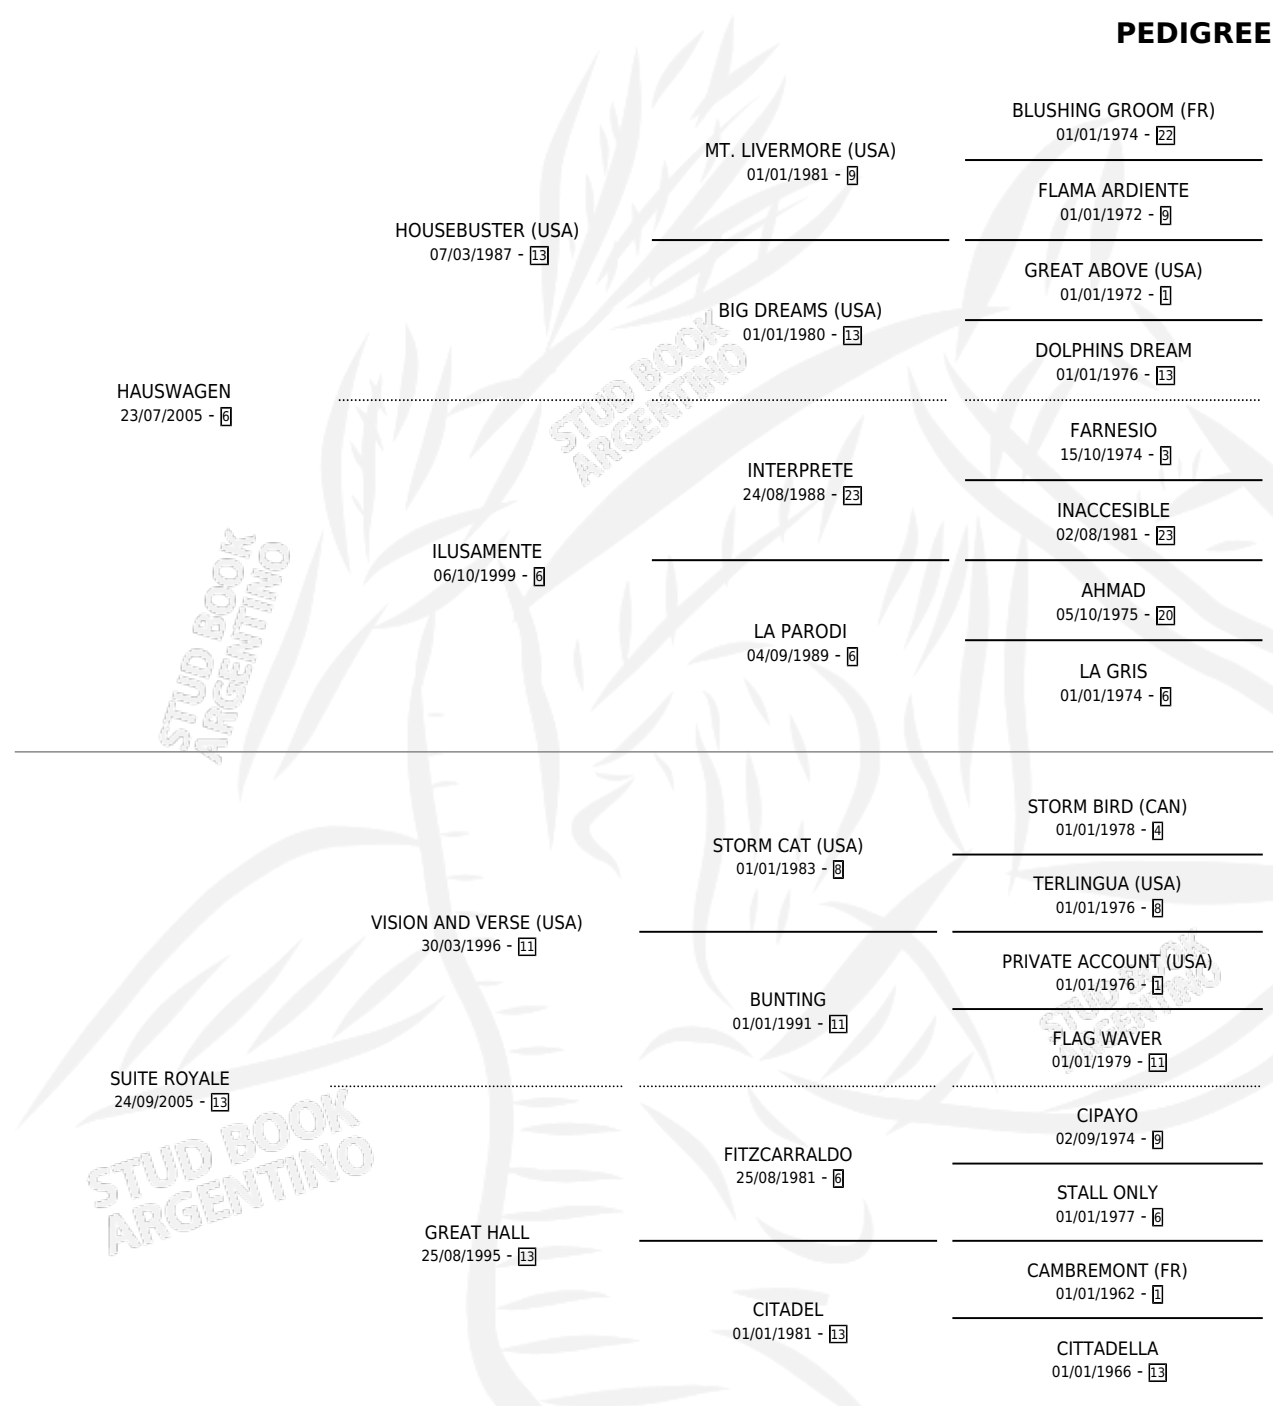

NELLY HAUS

por HAUSWAGEN y SUITE ROYALE por VISION AND VERSE (USA)

Argentina · Hembra · Zaino · SP · 10/11/2017
Familia 13-c · Volumen 43

ESTADO

TIPIFICACIÓN SANGUÍNEA	X
TIPIFICACIÓN POR ADN	✓
PASAPORTE	X
IDENTIFICACIÓN POR MICROCHIP	✓
REPRODUCTOR	X

Lugar de nacimiento: La Posta Vieja
Criador: Ontiveros Luis Eduardo

PEDIGREE

NELLY HAUS

Datos oficiales del Stud Book Argentino

Documento generado el 07/05/2026

studbook.org.ar