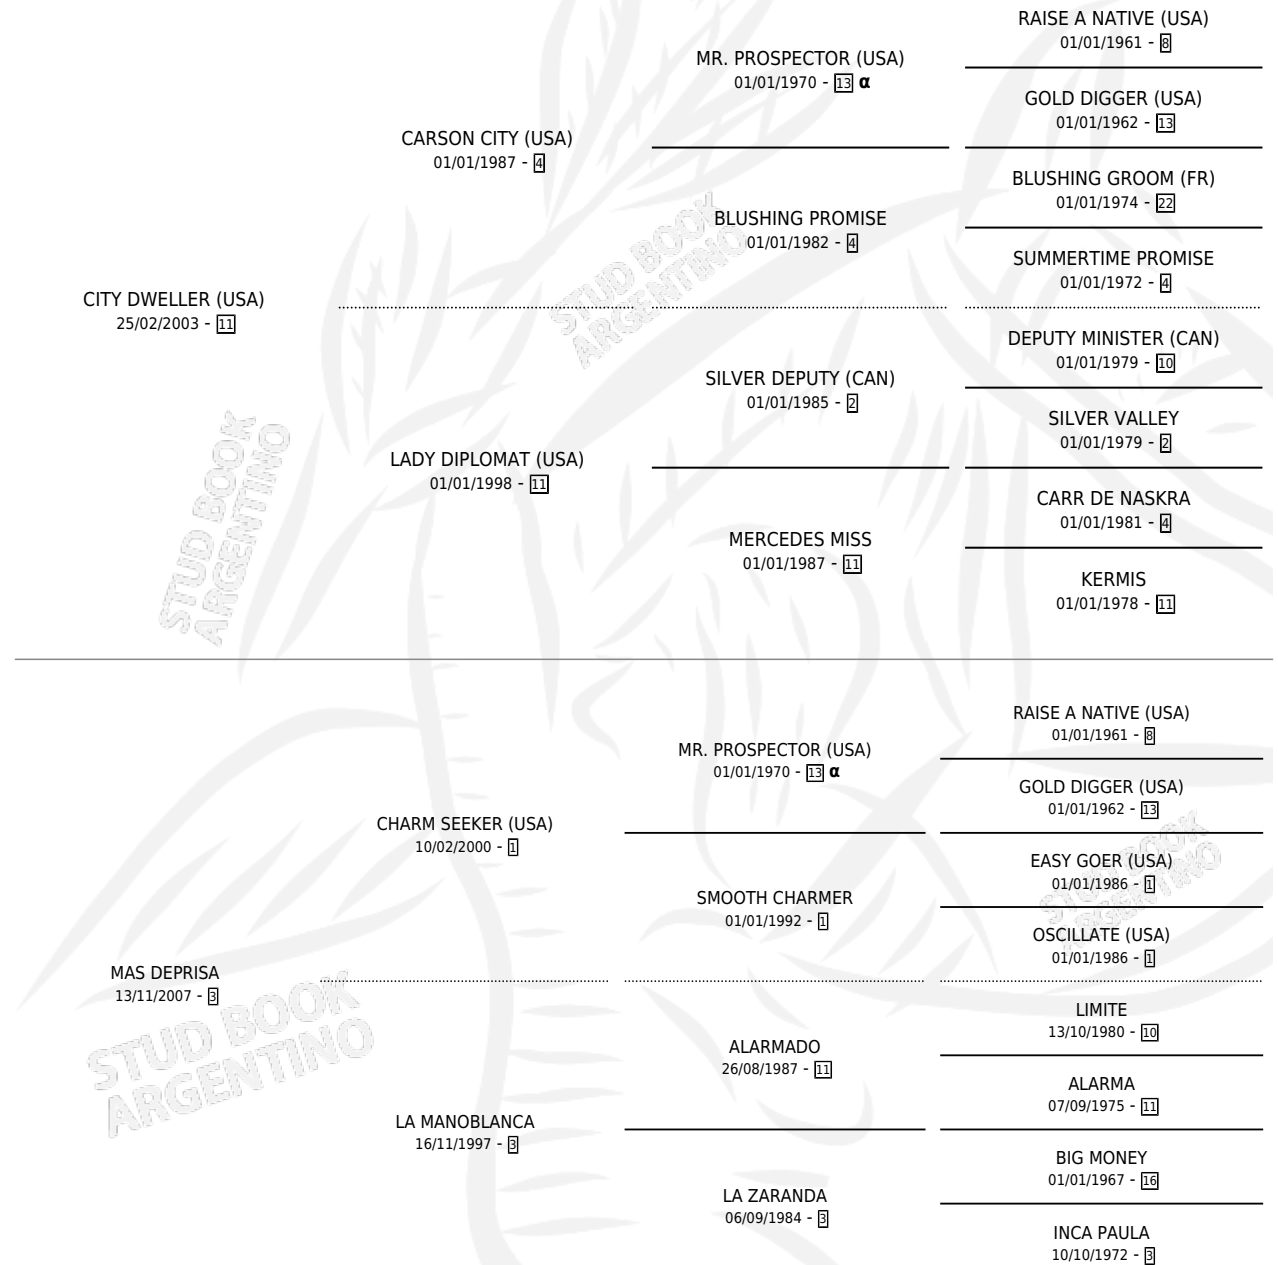

LA JAURENA

por CITY DWELLER (USA) y MAS DEPRISA por CHARM SEEKER (USA)

Argentina · Hembra · Alazan · SP · 12/11/2017
Familia 3-i · Volumen 43

ESTADO

TIPIFICACIÓN SANGUÍNEA	X
TIPIFICACIÓN POR ADN	✓
PASAPORTE	✓
IDENTIFICACIÓN POR MICROCHIP	✓
REPRODUCTOR	X

Lugar de nacimiento: Don Hector
Criador: Ripa Alberdi Hector

PEDIGREE

INBREEDING : α

CAMPAÑA

Solo carreras oficiales de Argentina

POR EDAD

EDAD	CC	1°	2°	3°	4°	5°	NP	CLC	CLG	CLCG1	CLGG1	IMPORTE	GANANCIA / CC
4 AÑOS	1	0	0	0	0	0	1	0	0	0	0	\$0	\$0
TOTALES	1	0	0	0	0	0	1	0	0	0	0	\$0	\$0
%		0.0%	0.0%	0.0%	0.0%	0.0%	100%	0.0%	0.0%	0.0%	0.0%		