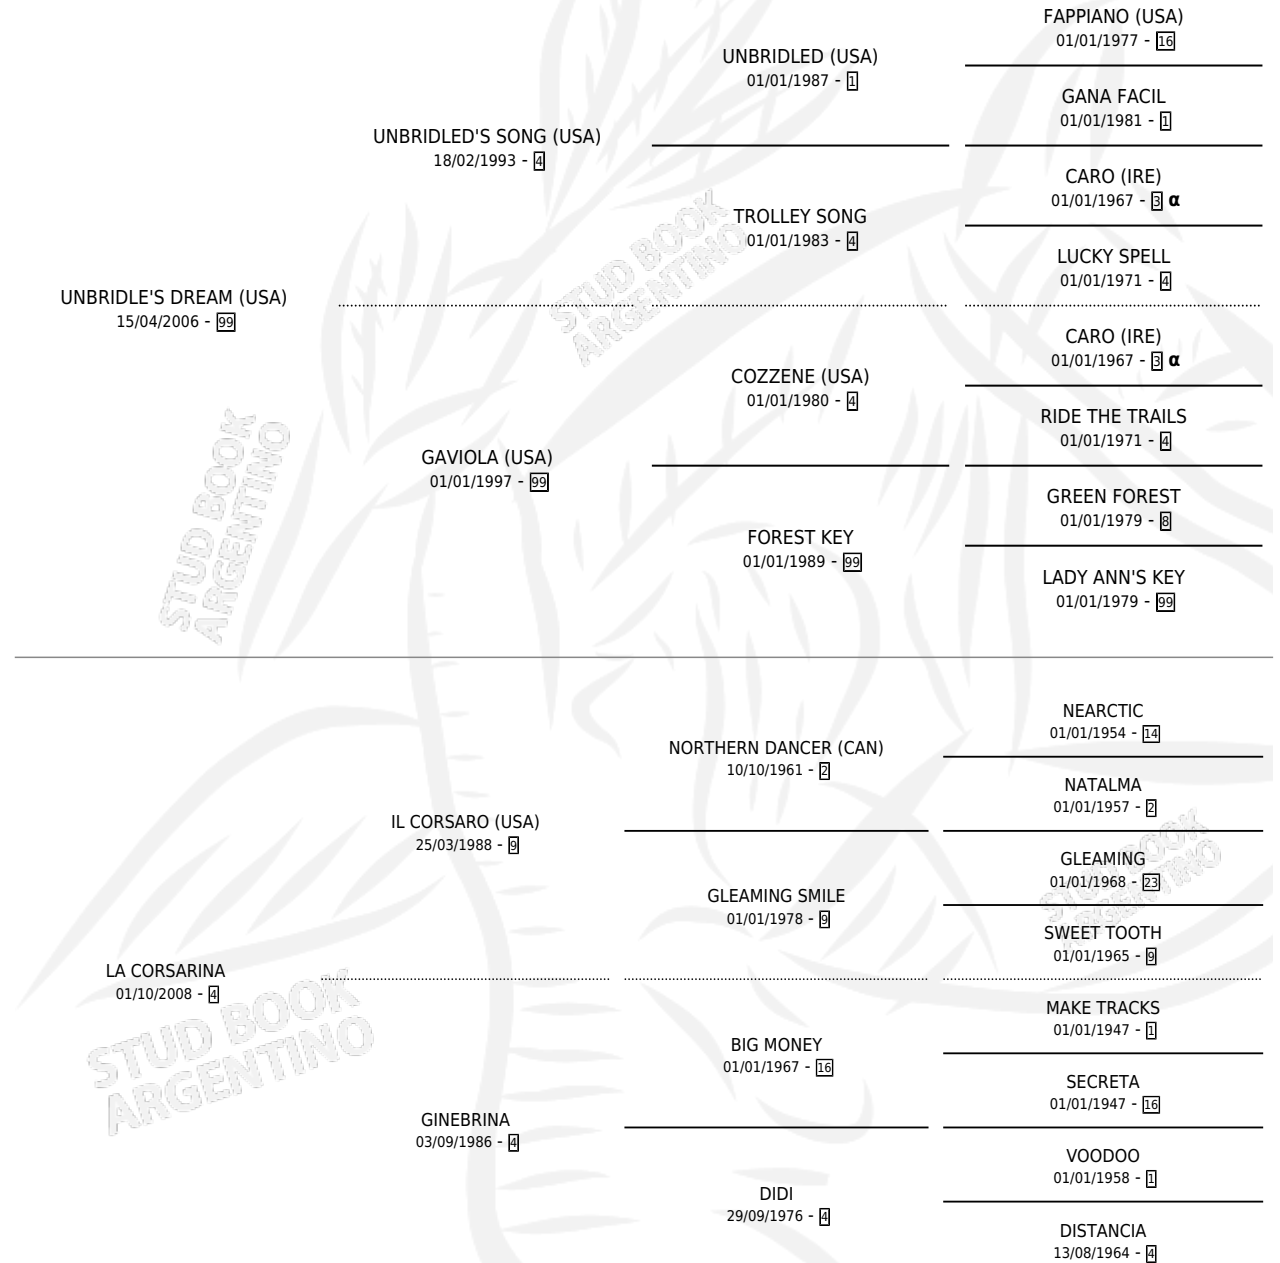

SIN CONTRATO

por UNBRIDLE'S DREAM (USA) y LA CORSARINA por IL
CORSARO (USA)

Argentina · Macho · Tordillo · SP · 16/10/2017
Familia 4-h · Volumen 43

ESTADO

TIPIFICACIÓN SANGUÍNEA	X
TIPIFICACIÓN POR ADN	✓
PASAPORTE	✓
IDENTIFICACIÓN POR MICROCHIP	✓
REPRODUCTOR	X

Lugar de nacimiento: Don Hector
Criador: Ripa Alberdi Hector

PEDIGREE

INBREEDING : α

CAMPAÑA

Solo carreras oficiales de Argentina

POR EDAD

EDAD	CC	1°	2°	3°	4°	5°	NP	CLC	CLG	CLCG1	CLGG1	IMPORTE	GANANCIA / CC
3 AÑOS	3	0	0	1	0	0	2	0	0	0	0	\$23,800	\$7,933
4 AÑOS	3	1	0	0	0	0	2	0	0	0	0	\$230,000	\$76,667
TOTALES	6	1	0	1	0	0	4	0	0	0	0	\$253,800	\$42,300
%		16.7%	0.0%	16.7%	0.0%	0.0%	66.7%	0.0%	0.0%	0.0%	0.0%		