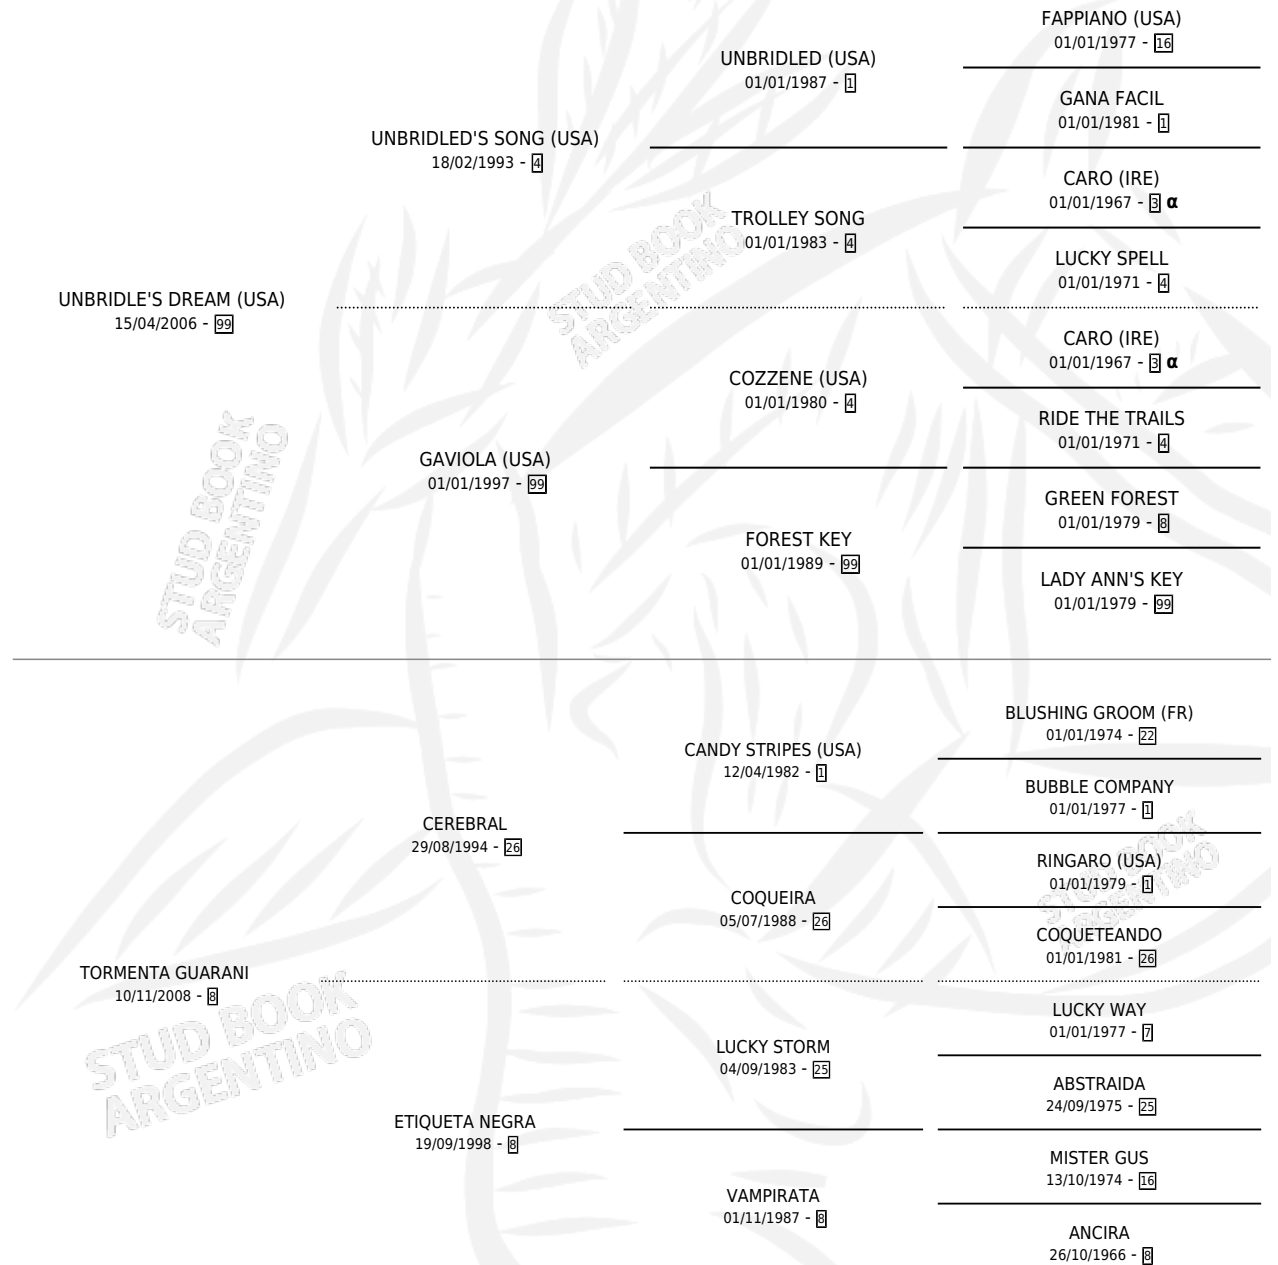

Lugar de nacimiento: Don Hector
Criador: Ripa Alberdi Hector

~

HIJOS

	MACHOS	HEMBRAS
1 NACIERON	1	0
SIN ACTUACIONES		

PEDIGREE

INBREEDING : α

S

mientos **1** / Efectividad **100%**

PADRILLO	PRODUCTO	CRIADOR	1ER SERVICIO	ÚLTIMO SERVICIO
LENCELOT	PENDRAGON (M A, 03/11/2023)	RIPA ALBERDI HECTOR	11/11/2022	11/11/2022

QUE PALIZA

Datos oficiales del Stud Book Argentino

Documento generado el 03/05/2026