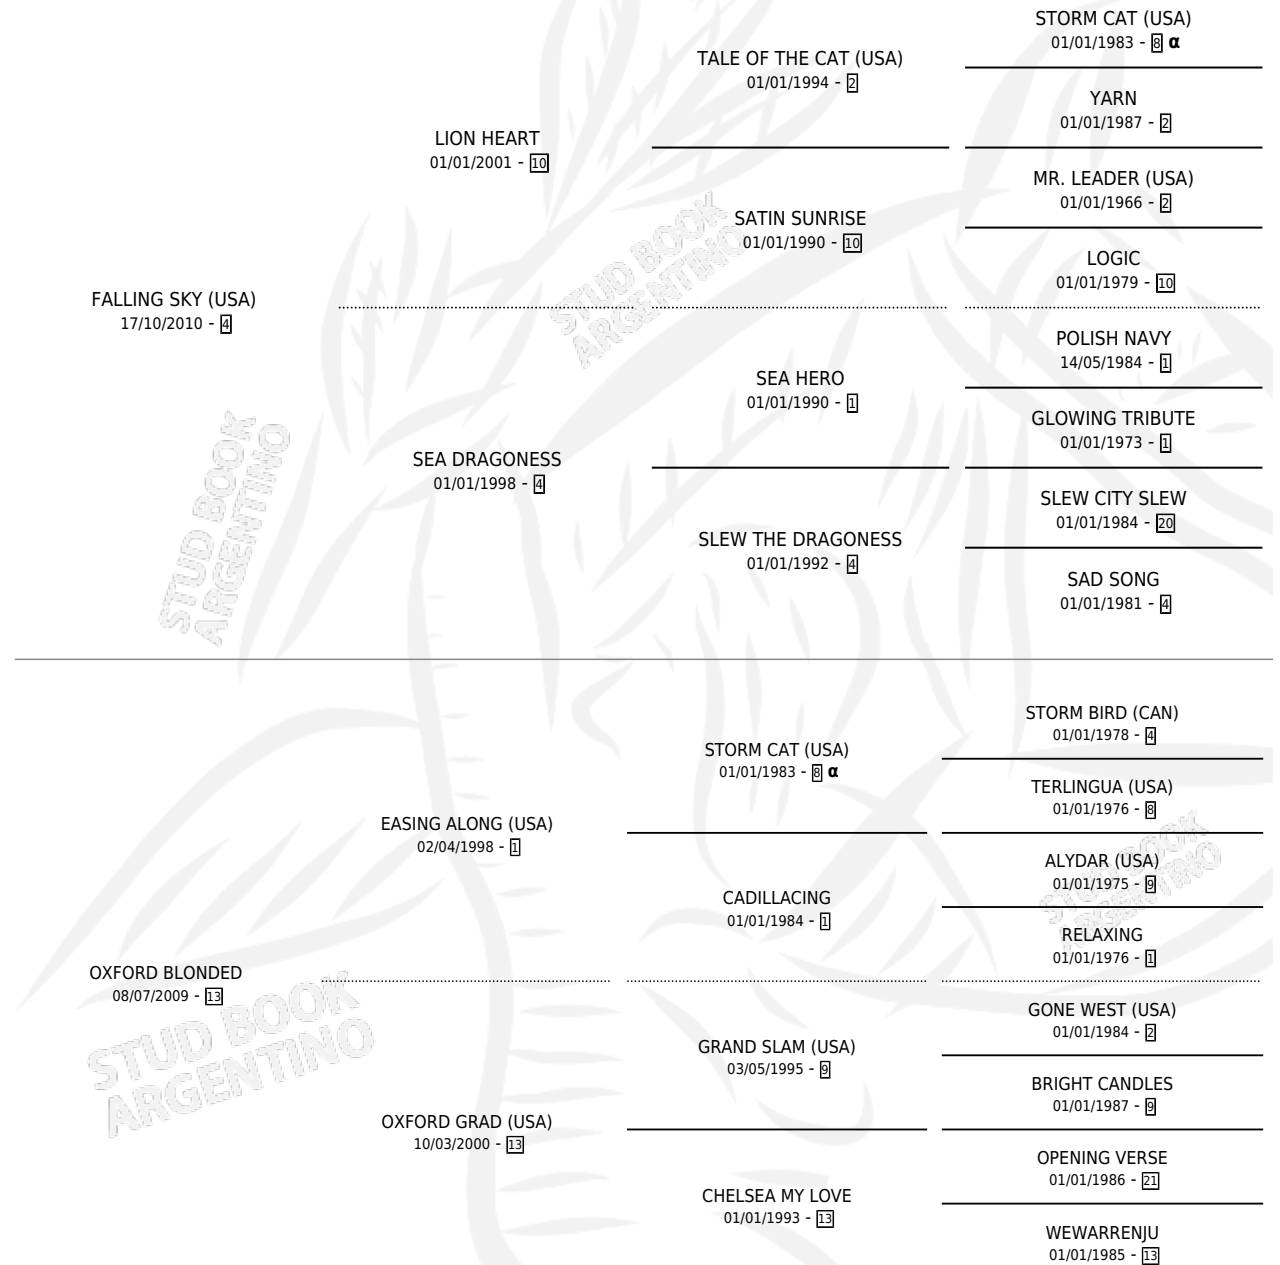

GRAND SKY

por **FALLING SKY (USA)** y **OXFORD BLONDED** por **EASING ALONG (USA)**

Argentina · Macho · Alazan · SP · 21/10/2017
Familia 13-c · Volumen 43

ESTADO

TIPIFICACIÓN SANGUÍNEA	X
TIPIFICACIÓN POR ADN	✓
PASAPORTE	✓
IDENTIFICACIÓN POR MICROCHIP	✓
REPRODUCTOR	X

Lugar de nacimiento: Santa Esperanza
Criador: Cravero Ricardo Esteban

PEDIGREE

INBREEDING : α

GRAND SKY

Datos oficiales del Stud Book Argentino

Documento generado el 11/05/2026

studbook.org.ar