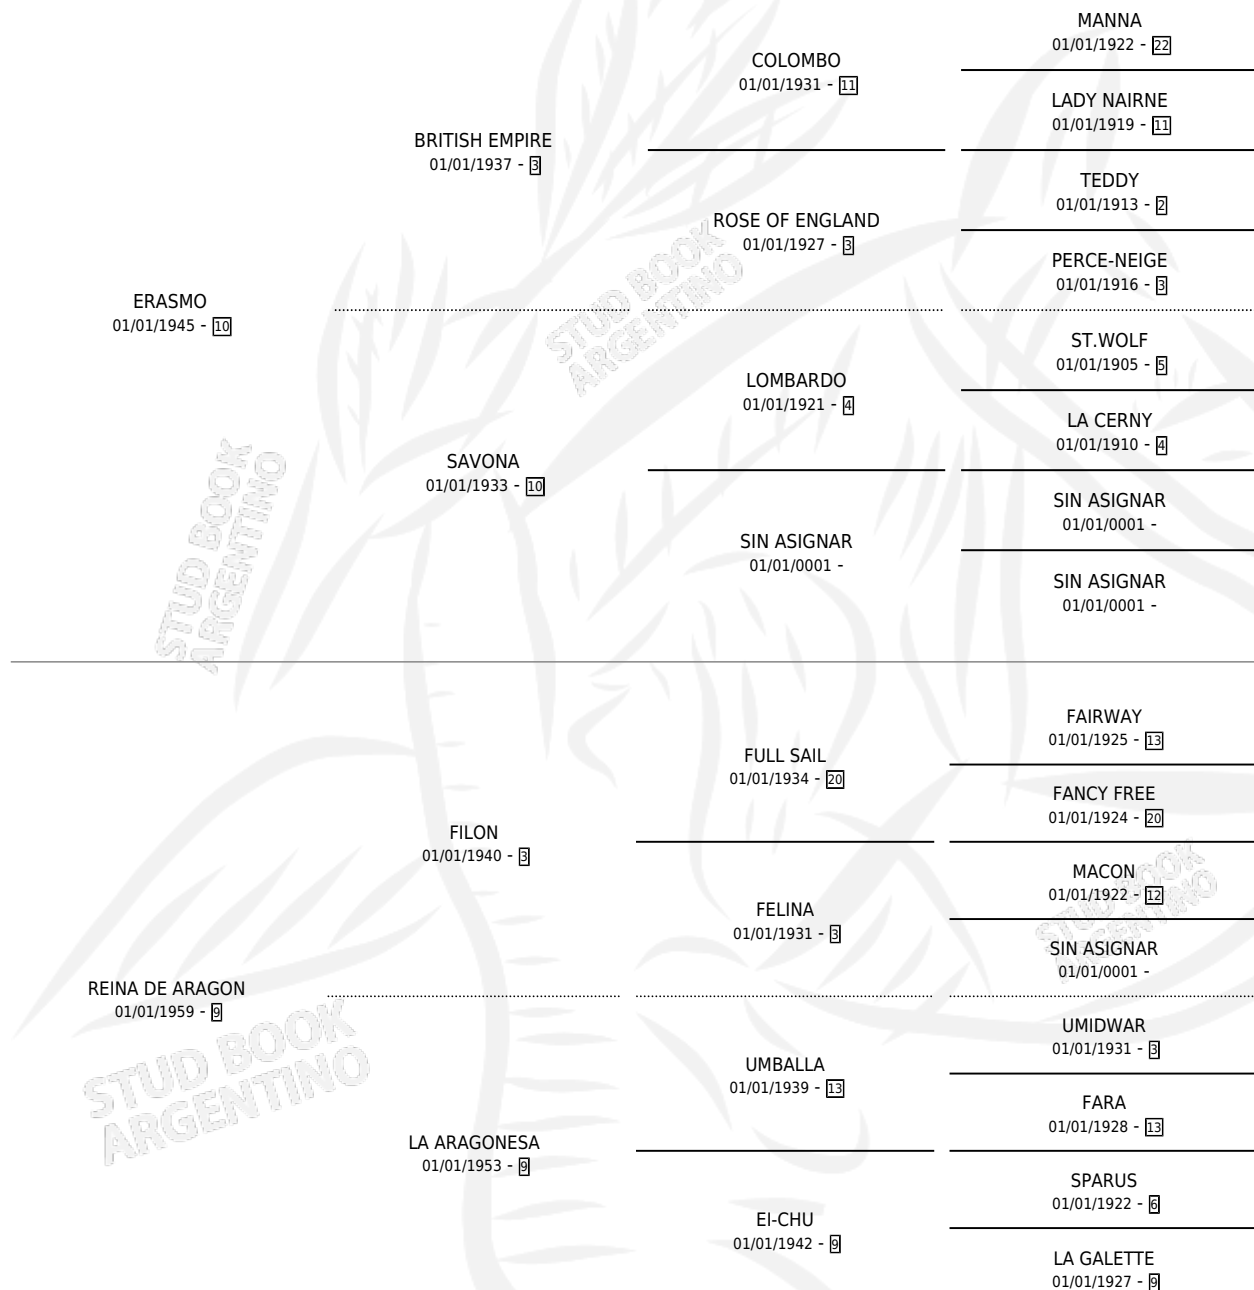

LA CASTELLANA

por ERASMO y REINA DE ARAGON por FILON

Argentina · Hembra · Zaino · SP · 01/01/1963
Familia 9-g · Volumen 25

ESTADO

TIPIFICACIÓN SANGUÍNEA	X
TIPIFICACIÓN POR ADN	X
PASAPORTE	X
IDENTIFICACIÓN POR MICROCHIP	X
REPRODUCTOR	X

Lugar de nacimiento: Campo particular

Criador: Sin dato

~

HIJOS

	MACHOS	HEMBRAS
1 NACIERON	1	0

SIN ACTUACIONES

PEDIGREE