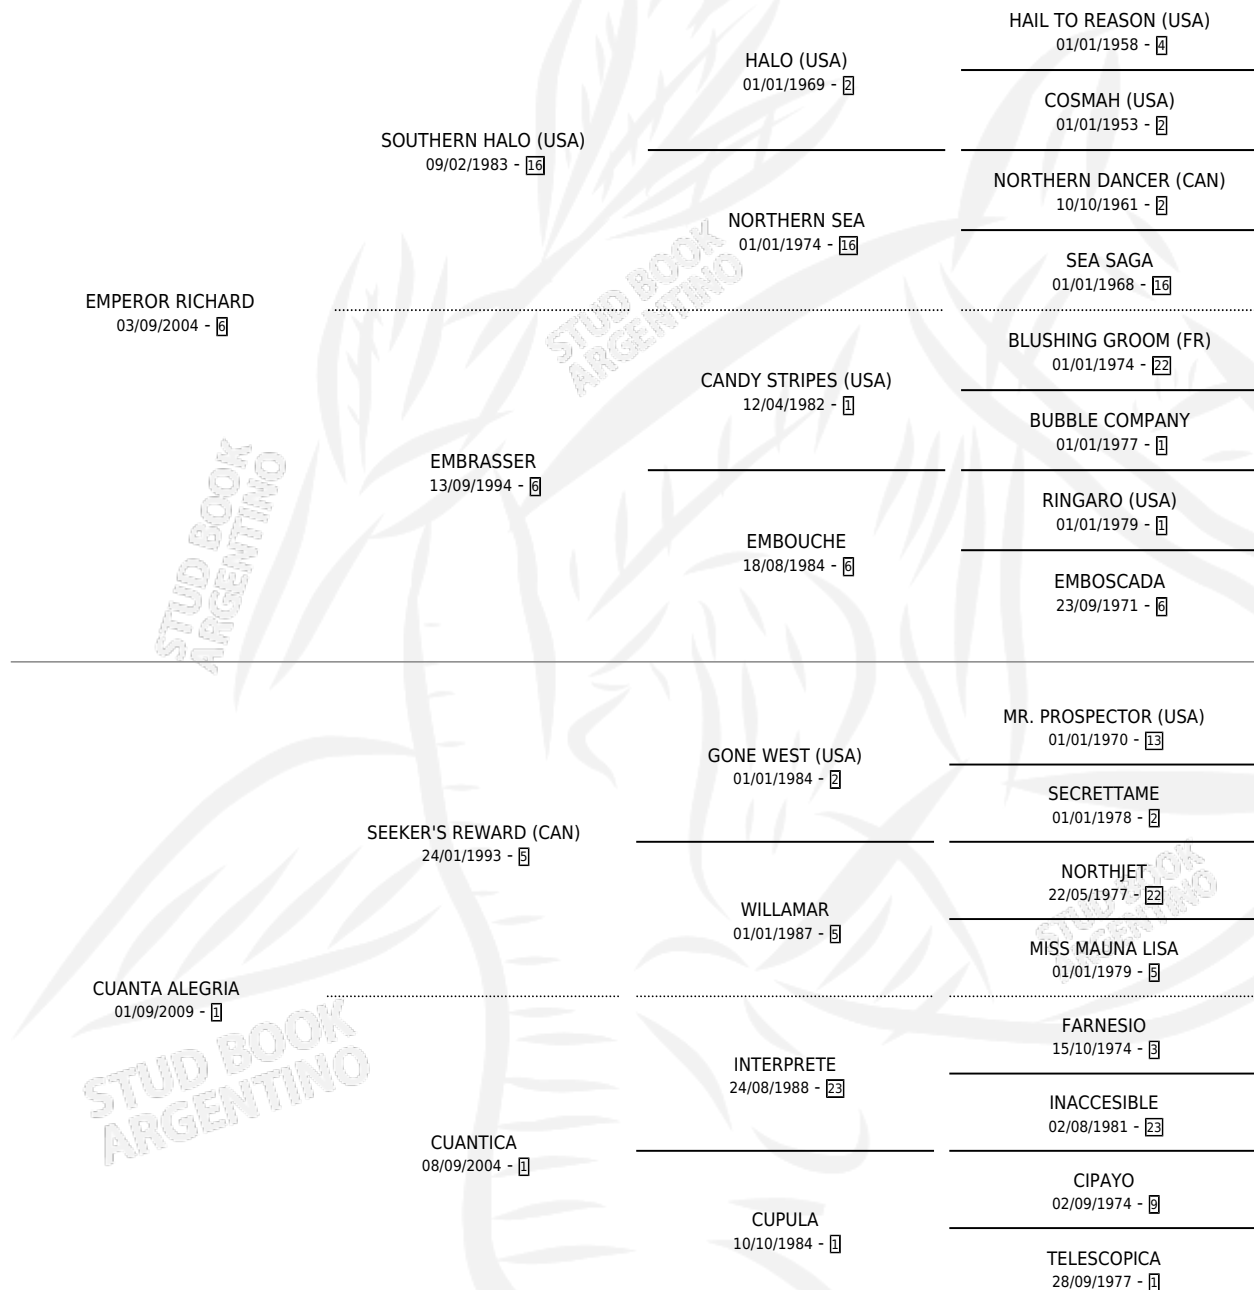

GARCERO ALEGRE

por **EMPEROR RICHARD** y **CUANTA ALEGRIA** por
SEEKER'S REWARD (CAN)

Argentina · Macho · Zaino · SP · 30/10/2017
Familia 1-s · Volumen 43

ESTADO

TIPIFICACIÓN SANGUÍNEA	X
TIPIFICACIÓN POR ADN	✓
PASAPORTE	✓
IDENTIFICACIÓN POR MICROCHIP	✓
REPRODUCTOR	X

Lugar de nacimiento: Campo particular
Criador: Schepens Manuel Fabian

PEDIGREE