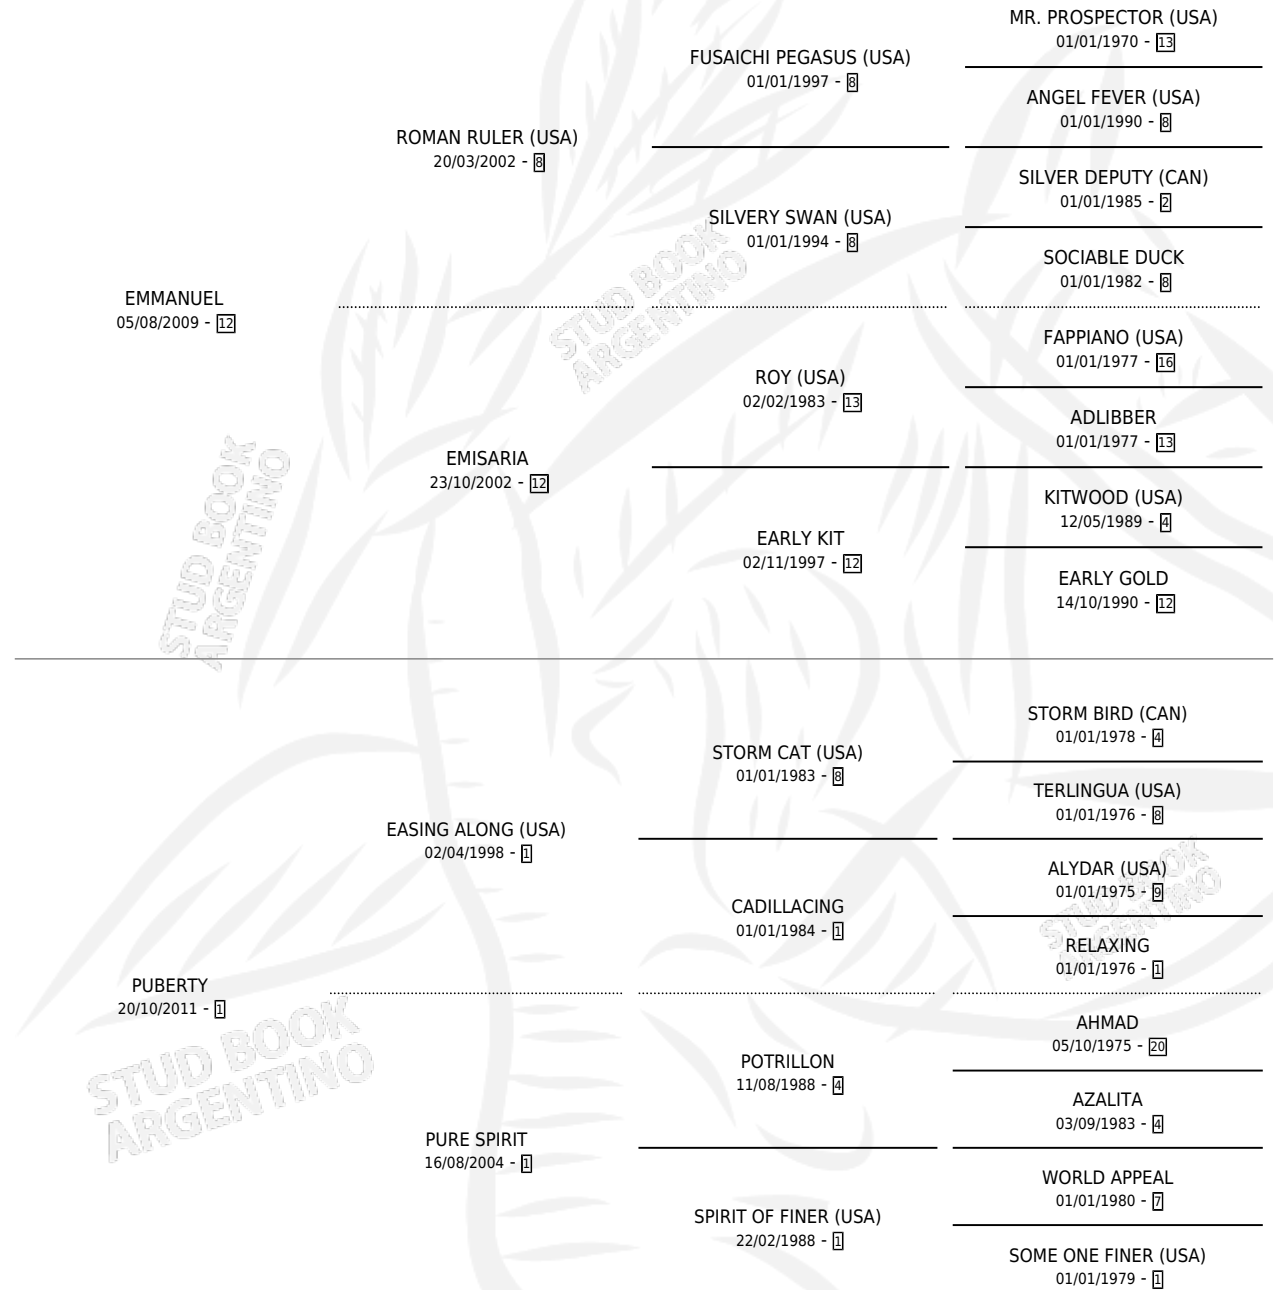

CUSCURRO

por EMMANUEL y PUBERTY por EASING ALONG (USA)

Argentina · Macho · Alazan · SP · 01/11/2017
Familia 1-j · Volumen 43

ESTADO

TIPIFICACIÓN SANGUÍNEA	X
TIPIFICACIÓN POR ADN	✓
PASAPORTE	✓
IDENTIFICACIÓN POR MICROCHIP	✓
REPRODUCTOR	X

Lugar de nacimiento: Gran Amigo
Criador: La Generacion

PEDIGREE

CAMPAÑA

Solo carreras oficiales de Argentina

POR EDAD

EDAD	CC	1°	2°	3°	4°	5°	NP	CLC	CLG	CLCG1	CLGG1	IMPORTE	GANANCIA / CC
3 AÑOS	4	0	0	0	3	0	1	0	0	0	0	\$76,300	\$19,075
4 AÑOS	6	1	0	0	0	2	3	0	0	0	0	\$185,710	\$30,952
5 AÑOS	1	0	0	0	0	0	1	0	0	0	0	\$0	\$0
6 AÑOS	2	0	0	0	0	0	2	0	0	0	0	\$31,500	\$15,750
TOTALES	13	1	0	0	3	2	7	0	0	0	0	\$293,510	\$22,578
%		7.7%	0.0%	0.0%	23.1%	15.4%	53.8%	0.0%	0.0%	0.0%	0.0%		