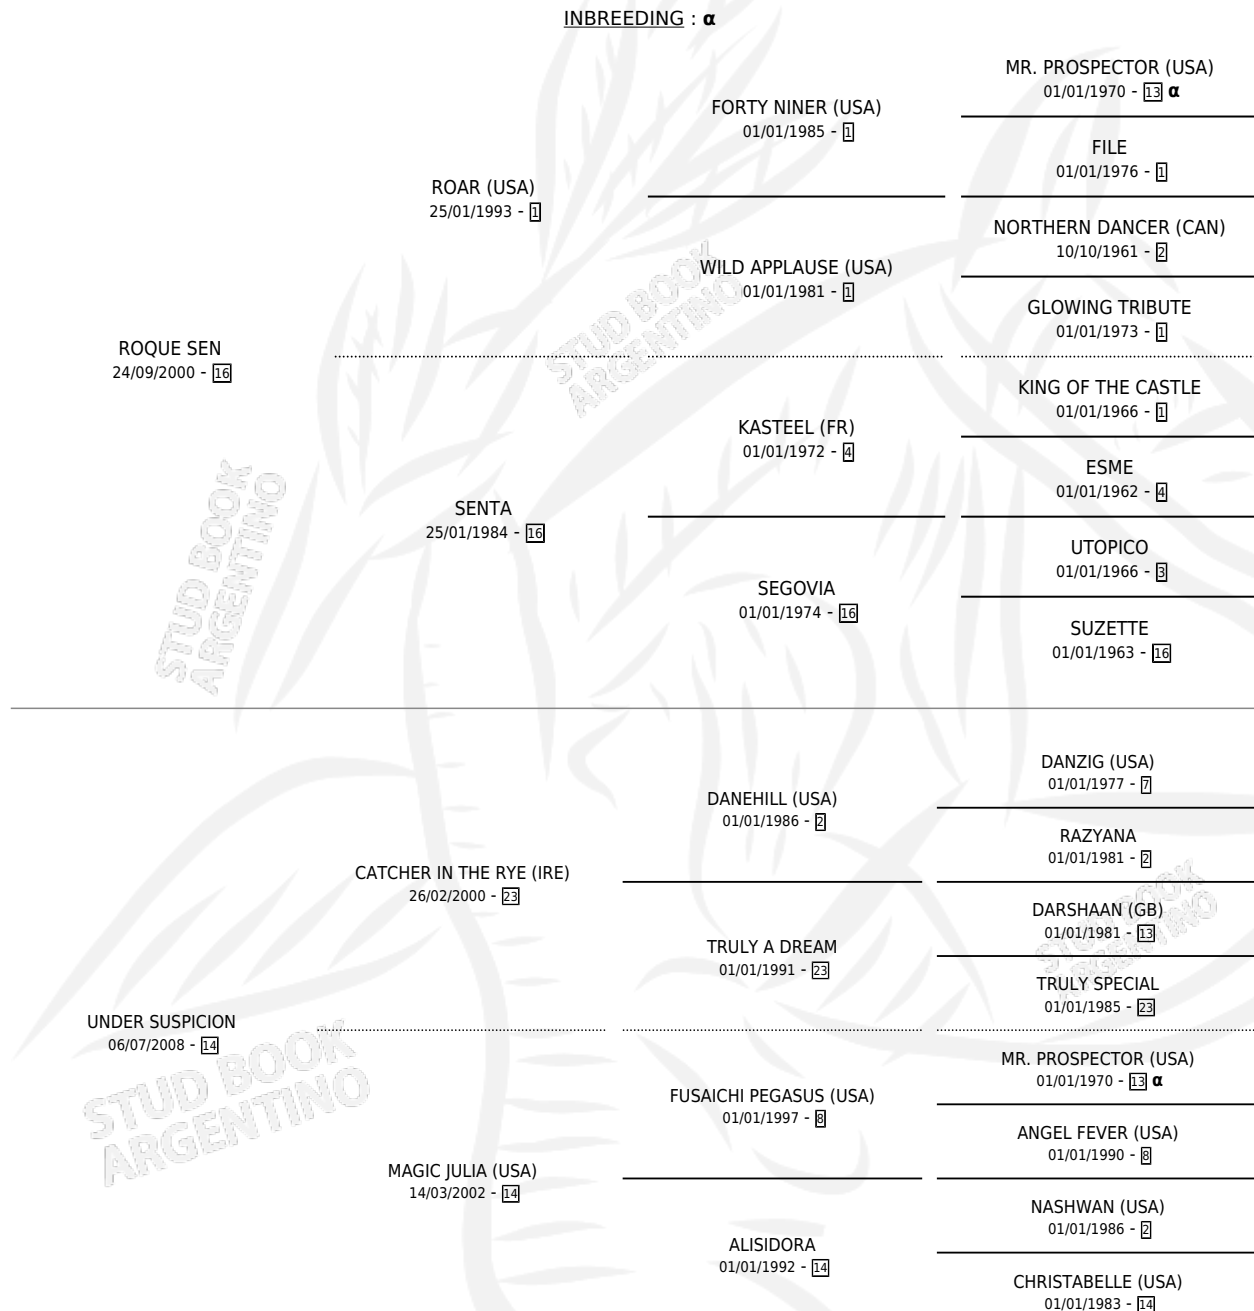

ROQUE TEMPLADO

por **ROQUE SEN** y **UNDER SUSPICION** por **CATCHER IN THE RYE (IRE)**

Argentina · Macho · Zaino · SP · 26/10/2017
Familia 14-f · Volumen 43

ESTADO

TIPIFICACIÓN SANGUÍNEA	X
TIPIFICACIÓN POR ADN	✓
PASAPORTE	✓
IDENTIFICACIÓN POR MICROCHIP	✓
REPRODUCTOR	X

Lugar de nacimiento: La Templanza

Criador: Cortelletti Eugenio y Perez Jorge Manuel

PEDIGREE

INBREEDING : α

CAMPAÑA

Solo carreras oficiales de Argentina

POR EDAD

EDAD	CC	1°	2°	3°	4°	5°	NP	CLC	CLG	CLCG1	CLGG1	IMPORTE	GANANCIA / CC
4 AÑOS	5	0	0	0	2	0	3	0	0	0	0	\$40,800	\$8,160
TOTALES	5	0	0	0	2	0	3	0	0	0	0	\$40,800	\$8,160
%		0.0%	0.0%	0.0%	40.0%	0.0%	60.0%	0.0%	0.0%	0.0%	0.0%		