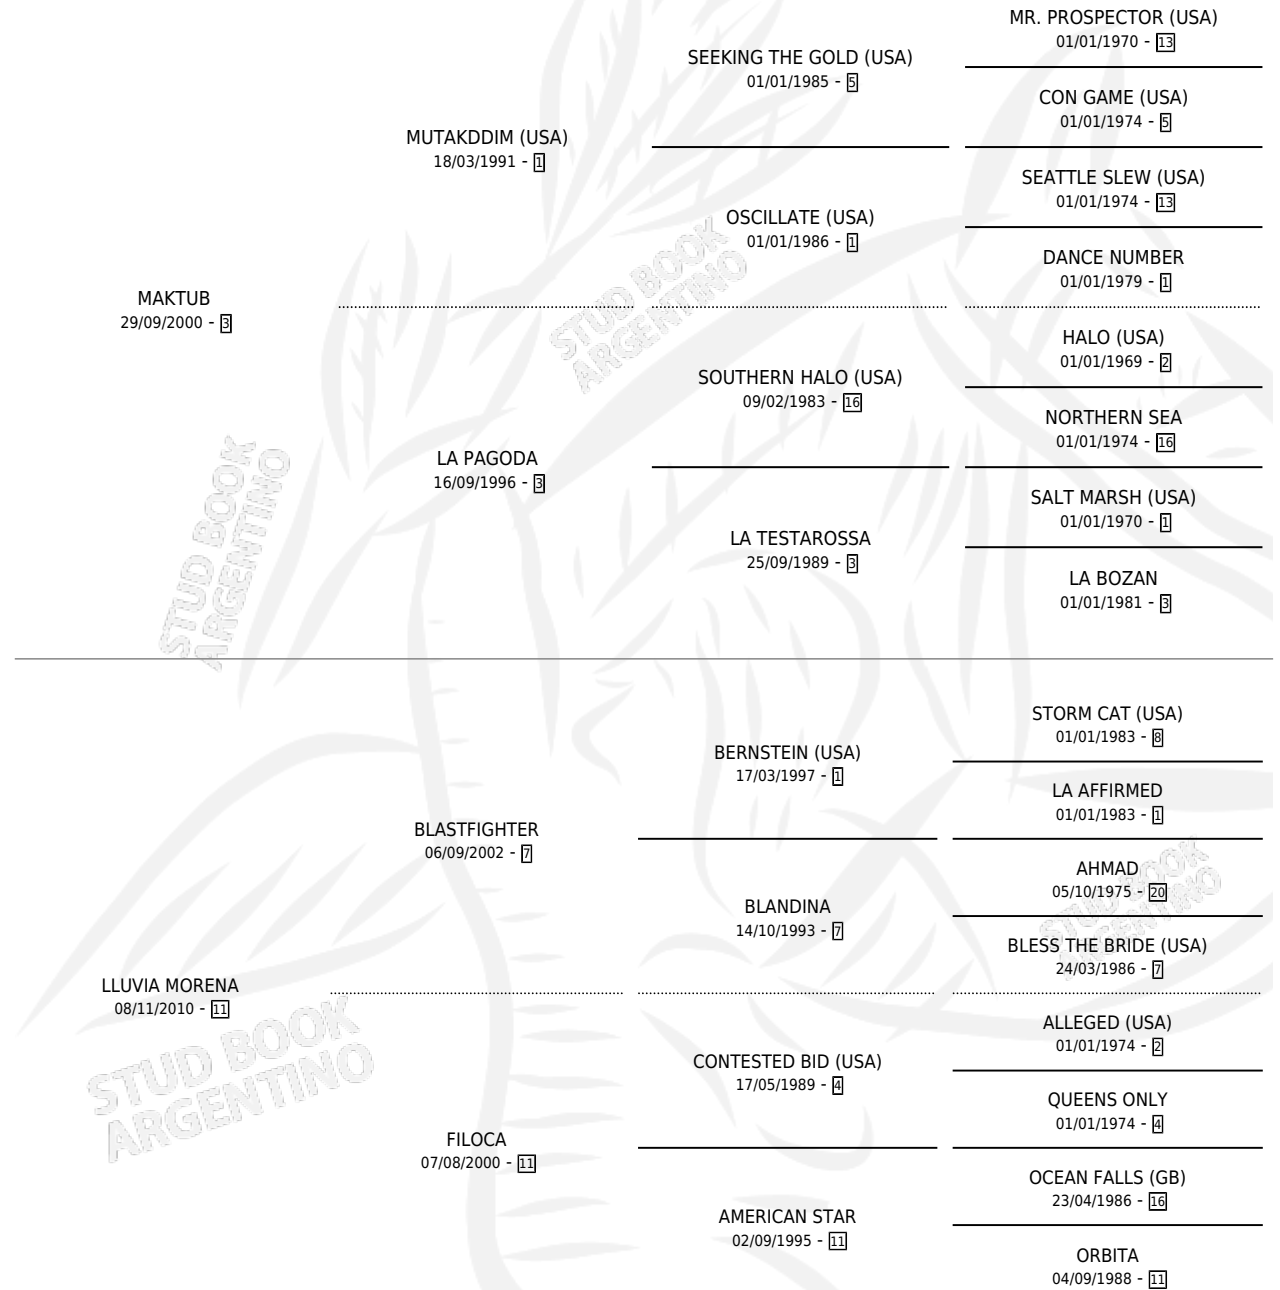

MARI MARI LO

por MAKTUB y LLUVIA MORENA por BLASTFIGHTER

Argentina · Hembra · Alazan · SP · 05/10/2017
Familia 11-g · Volumen 43

ESTADO

TIPIFICACIÓN SANGUÍNEA	X
TIPIFICACIÓN POR ADN	✓
PASAPORTE	✓
IDENTIFICACIÓN POR MICROCHIP	✓
REPRODUCTOR	X

Lugar de nacimiento: Campo particular
Criador: Martin Elina Beatriz

PEDIGREE

MARI MARI LO

Datos oficiales del Stud Book Argentino

Documento generado el 10/05/2026

studbook.org.ar