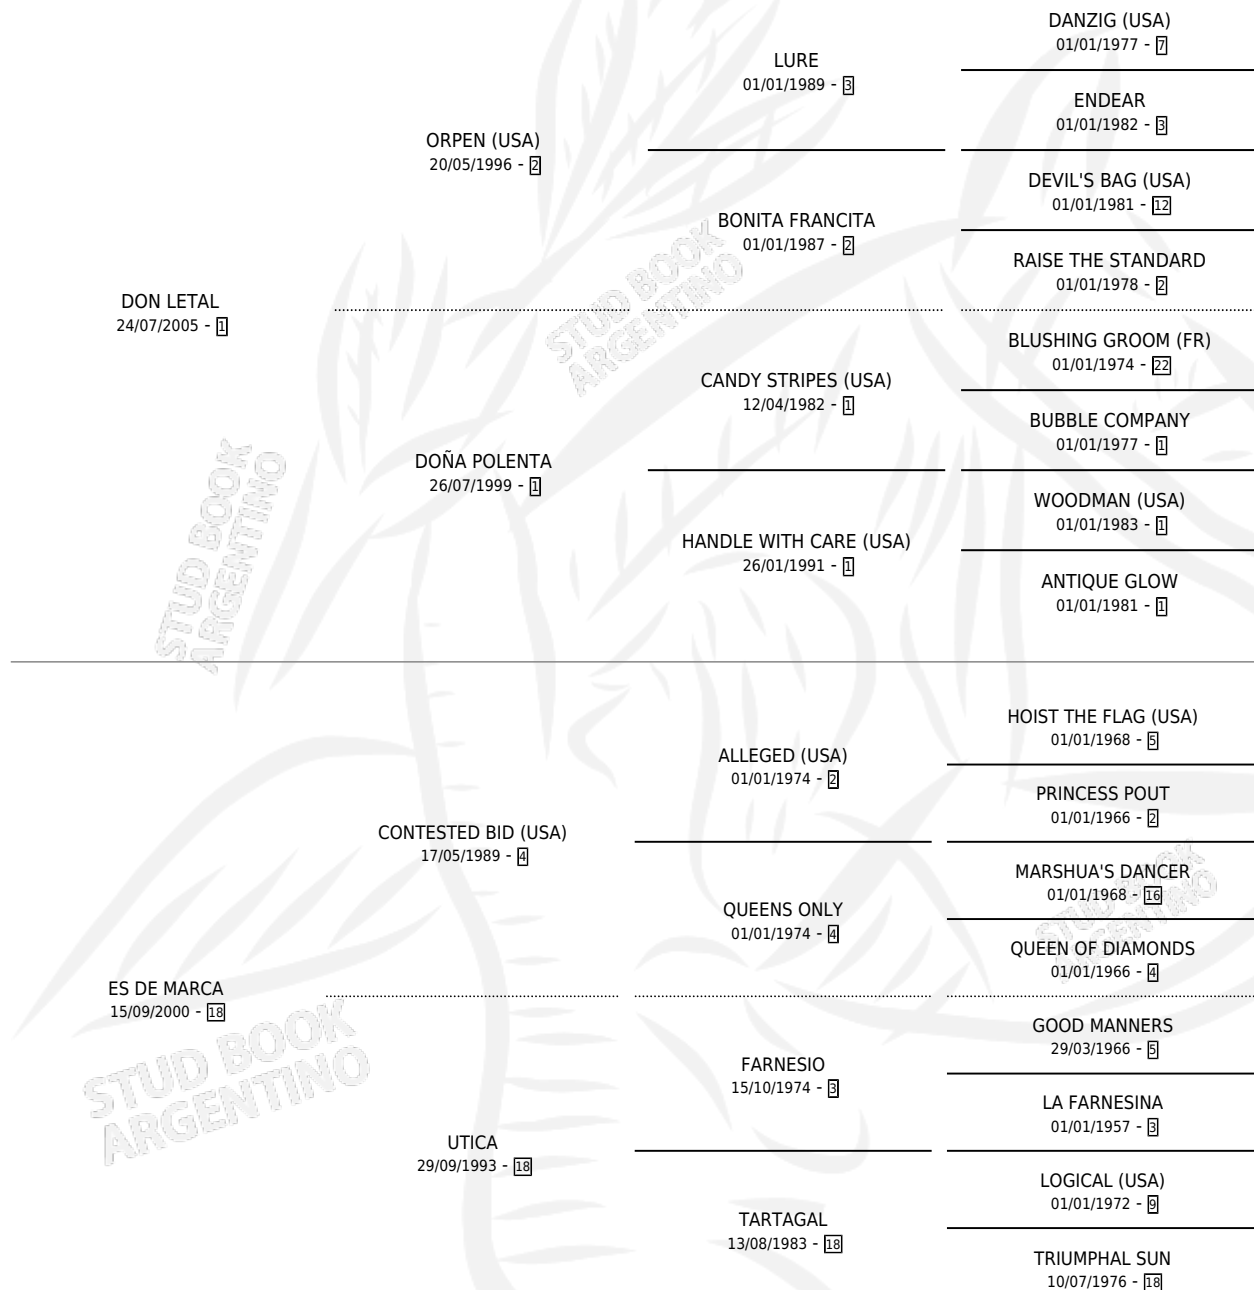

MERCEDES LETAL

por **DON LETAL** y **ES DE MARCA** por **CONTESTED BID (USA)**

Argentina · Hembra · Zaino Doradillo · SP · 23/10/2017
Familia 18-a · Volumen 43

ESTADO

TIPIFICACIÓN SANGUÍNEA	X
TIPIFICACIÓN POR ADN	✓
PASAPORTE	✓
IDENTIFICACIÓN POR MICROCHIP	✓
REPRODUCTOR	X

Lugar de nacimiento: Los Bayitos
Criador: Esponda Manuel Jorge

PEDIGREE

MERCEDES LETAL

Datos oficiales del Stud Book Argentino

Documento generado el 14/05/2026

studbook.org.ar