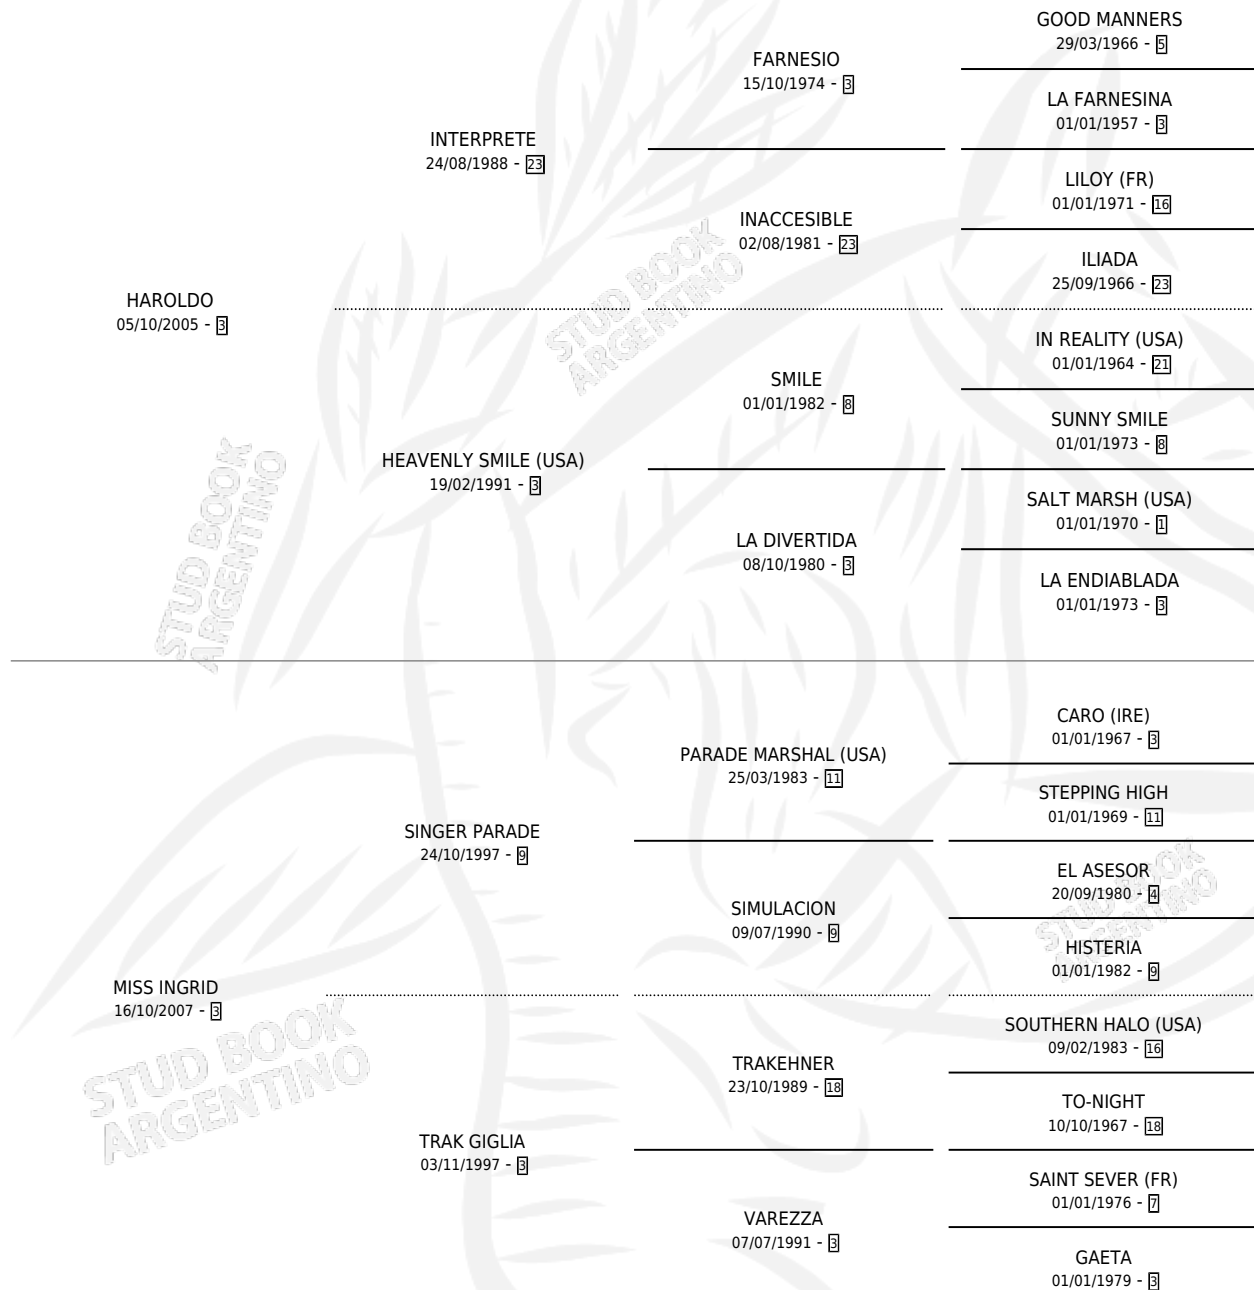

MISS CAUTELOSA

por HAROLDO y MISS INGRID por SINGER PARADE

Argentina · Hembra · Zaino · SP · 11/09/2017
Familia 3-b · Volumen 43

ESTADO

TIPIFICACIÓN SANGUÍNEA	X
TIPIFICACIÓN POR ADN	X
PASAPORTE	X
IDENTIFICACIÓN POR MICROCHIP	X
REPRODUCTOR	X

Lugar de nacimiento: Campo particular

Criador: Aguirre Aldo Oscar

PEDIGREE

MISS CAUTELOSA

Datos oficiales del Stud Book Argentino

Documento generado el 12/05/2026

studbook.org.ar