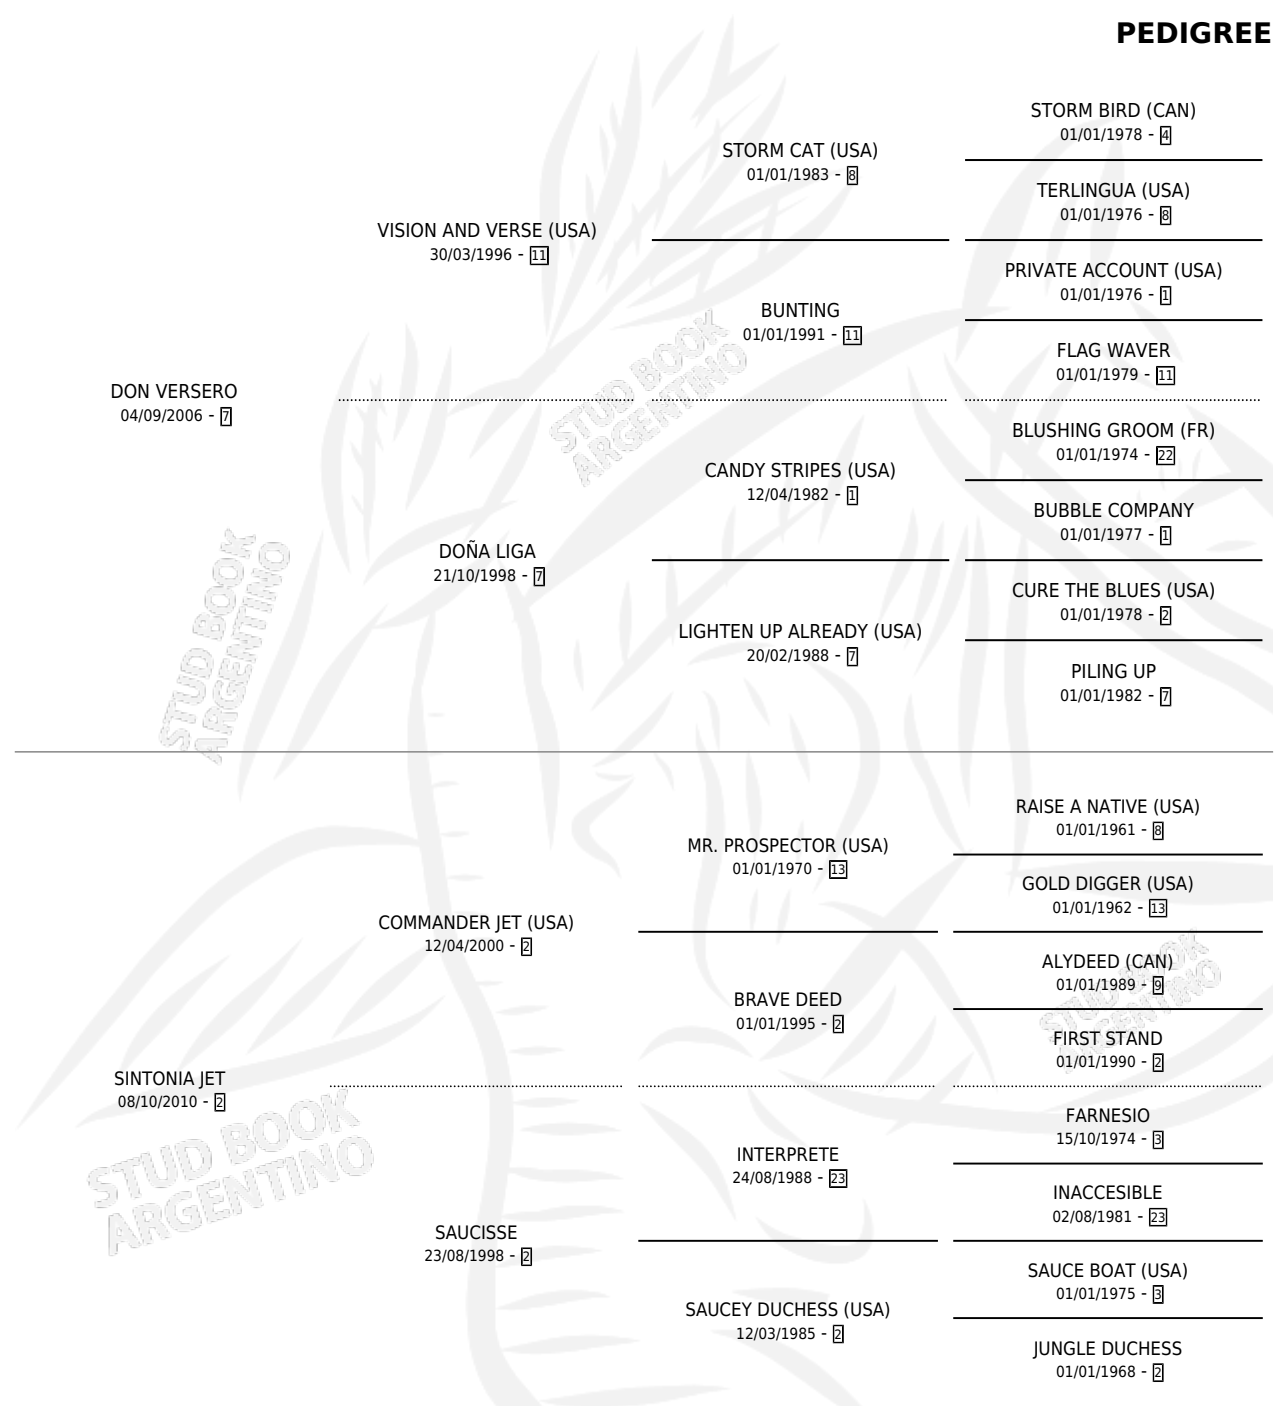

VERSITO

por **DON VERSERO** y **SINTONIA JET** por **COMMANDER JET (USA)**

Argentina · Macho · Zaino · SP · 05/12/2017
Familia 2-g · Volumen 43

ESTADO

TIPIFICACIÓN SANGUÍNEA	X
TIPIFICACIÓN POR ADN	X
PASAPORTE	X
IDENTIFICACIÓN POR MICROCHIP	X
REPRODUCTOR	X

Lugar de nacimiento: La Garibaldina
Criador: Cadirola Francisco Jose

PEDIGREE

VERSITO

Datos oficiales del Stud Book Argentino

Documento generado el 06/05/2026

studbook.org.ar