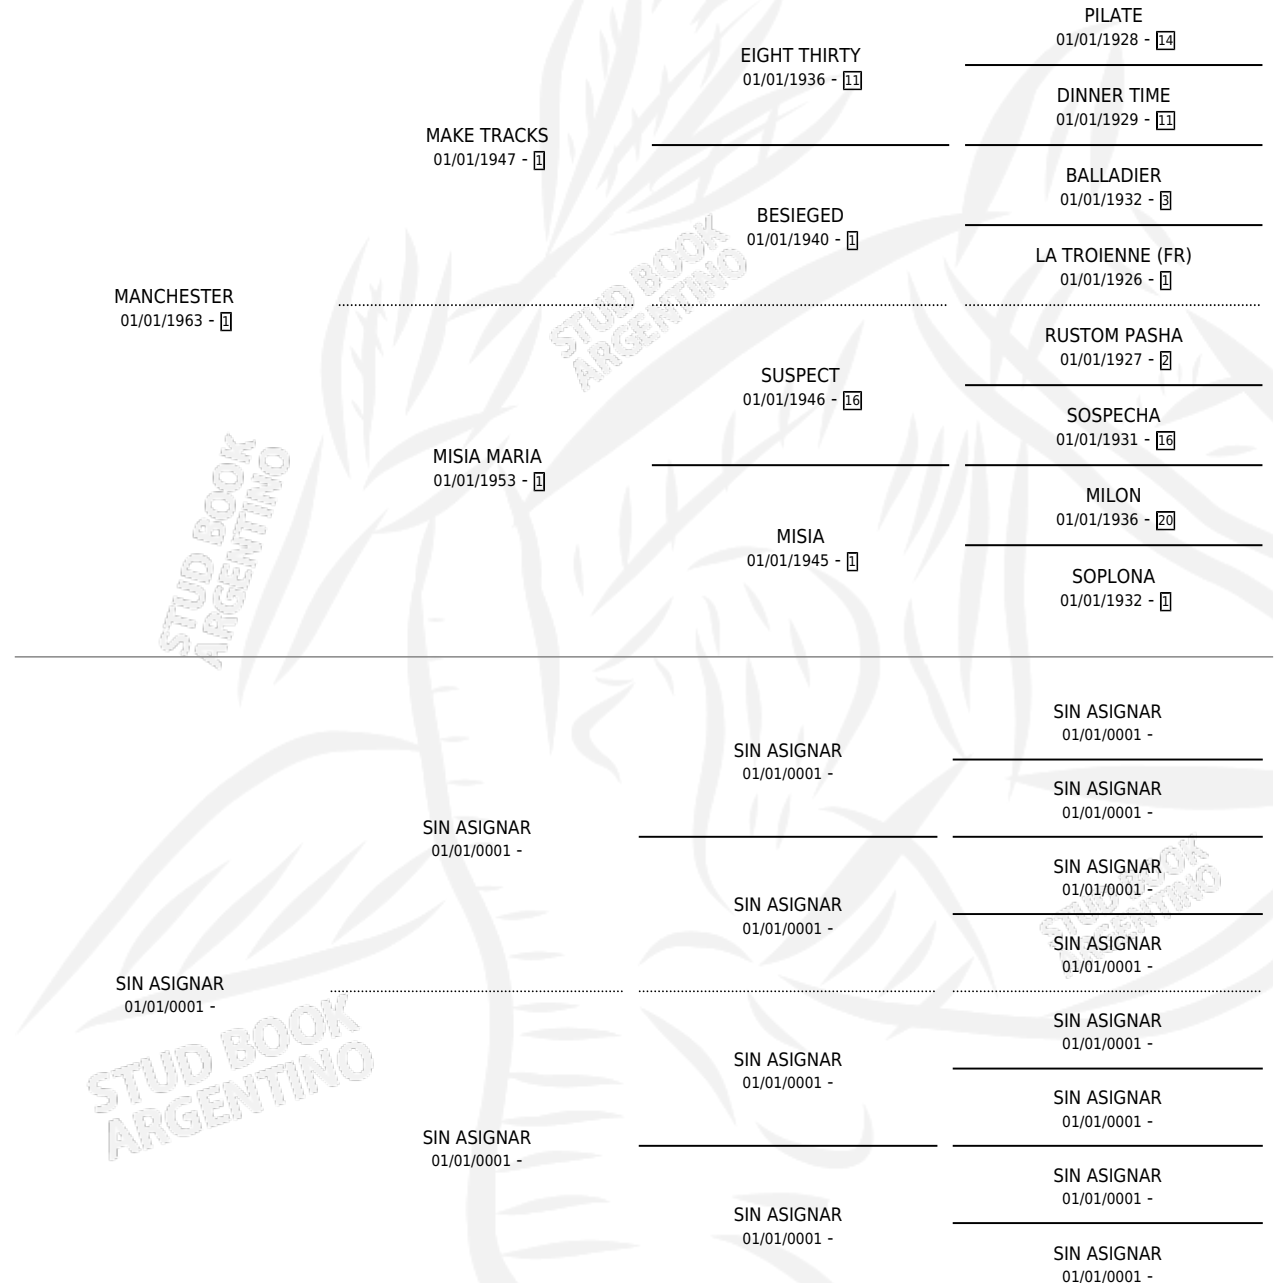

LA MALUSITA

por MANCHESTER y SIN ASIGNAR por SIN ASIGNAR

Argentina · Hembra · Zaino · SP · 01/01/1977
Familia · Volumen 29

ESTADO

TIPIFICACIÓN SANGUÍNEA	X
TIPIFICACIÓN POR ADN	X
PASAPORTE	X
IDENTIFICACIÓN POR MICROCHIP	X
REPRODUCTOR	✓

Lugar de nacimiento: Campo particular
Criador: Sin dato

PEDIGREE

S

mientos 0 / Efectividad 0.00%

PADRILLO	PRODUCTO	CRIADOR	1ER SERVICIO	ÚLTIMO SERVICIO
GRAN SIMPATICO	Ø			
LA MALUSITA	Ø			

Datos oficiales del Stud Book Argentino