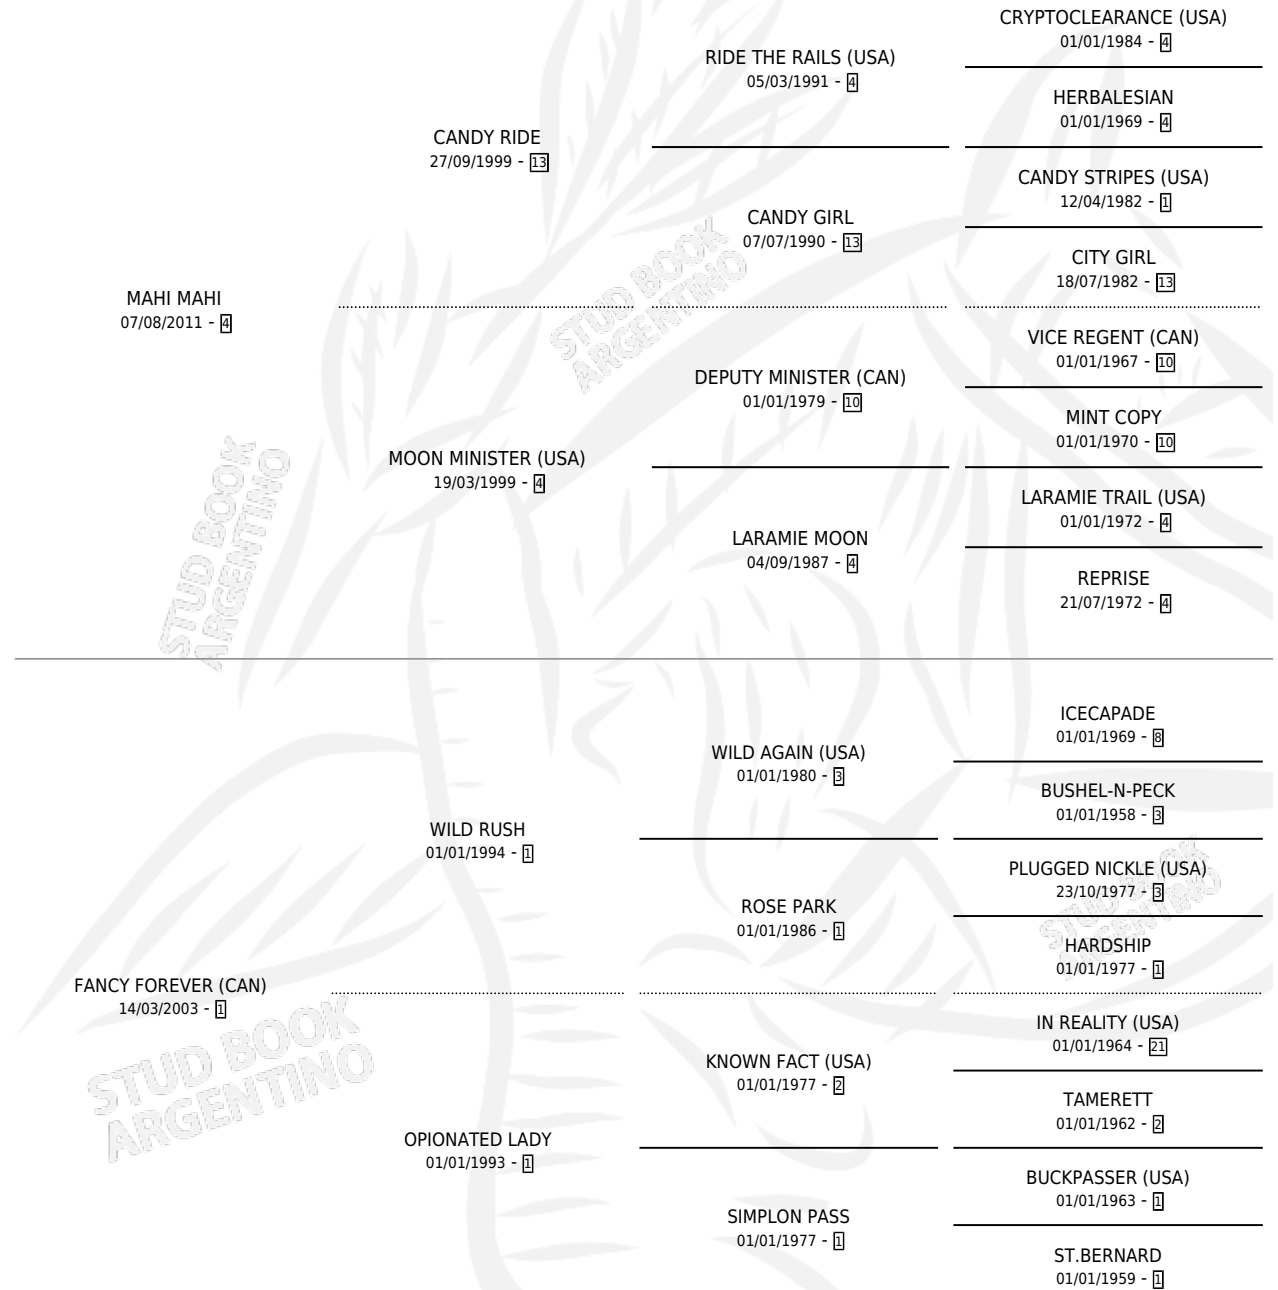

CANDY POR SIEMPRE

por MAHI MAHI y FANCY FOREVER (CAN) por WILD RUSH

Argentina · Macho · Zaino · SP · 26/10/2017
Familia 1-x · Volumen 43

ESTADO

TIPIFICACIÓN SANGUÍNEA	X
TIPIFICACIÓN POR ADN	✓
PASAPORTE	✓
IDENTIFICACIÓN POR MICROCHIP	✓
REPRODUCTOR	X

Lugar de nacimiento: Melipal

Criador: La Pasion

PEDIGREE

CAMPAÑA

Solo carreras oficiales de Argentina

POR EDAD

EDAD	CC	1°	2°	3°	4°	5°	NP	CLC	CLG	CLCG1	CLGG1	IMPORTE	GANANCIA / CC
4 AÑOS	11	1	2	0	3	3	2	0	0	0	0	\$709,090	\$64,463
5 AÑOS	10	1	0	1	4	1	3	0	0	0	0	\$793,734	\$79,373
6 AÑOS	5	1	2	0	0	0	2	0	0	0	0	\$1,245,000	\$249,000
8 AÑOS	1	0	0	0	0	1	0	0	0	0	0	\$0	\$0
TOTALES	27	3	4	1	7	5	7	0	0	0	0	\$2,747,824	\$101,771
%		11.1%	14.8%	3.7%	25.9%	18.5%	25.9%	0.0%	0.0%	0.0%	0.0%		