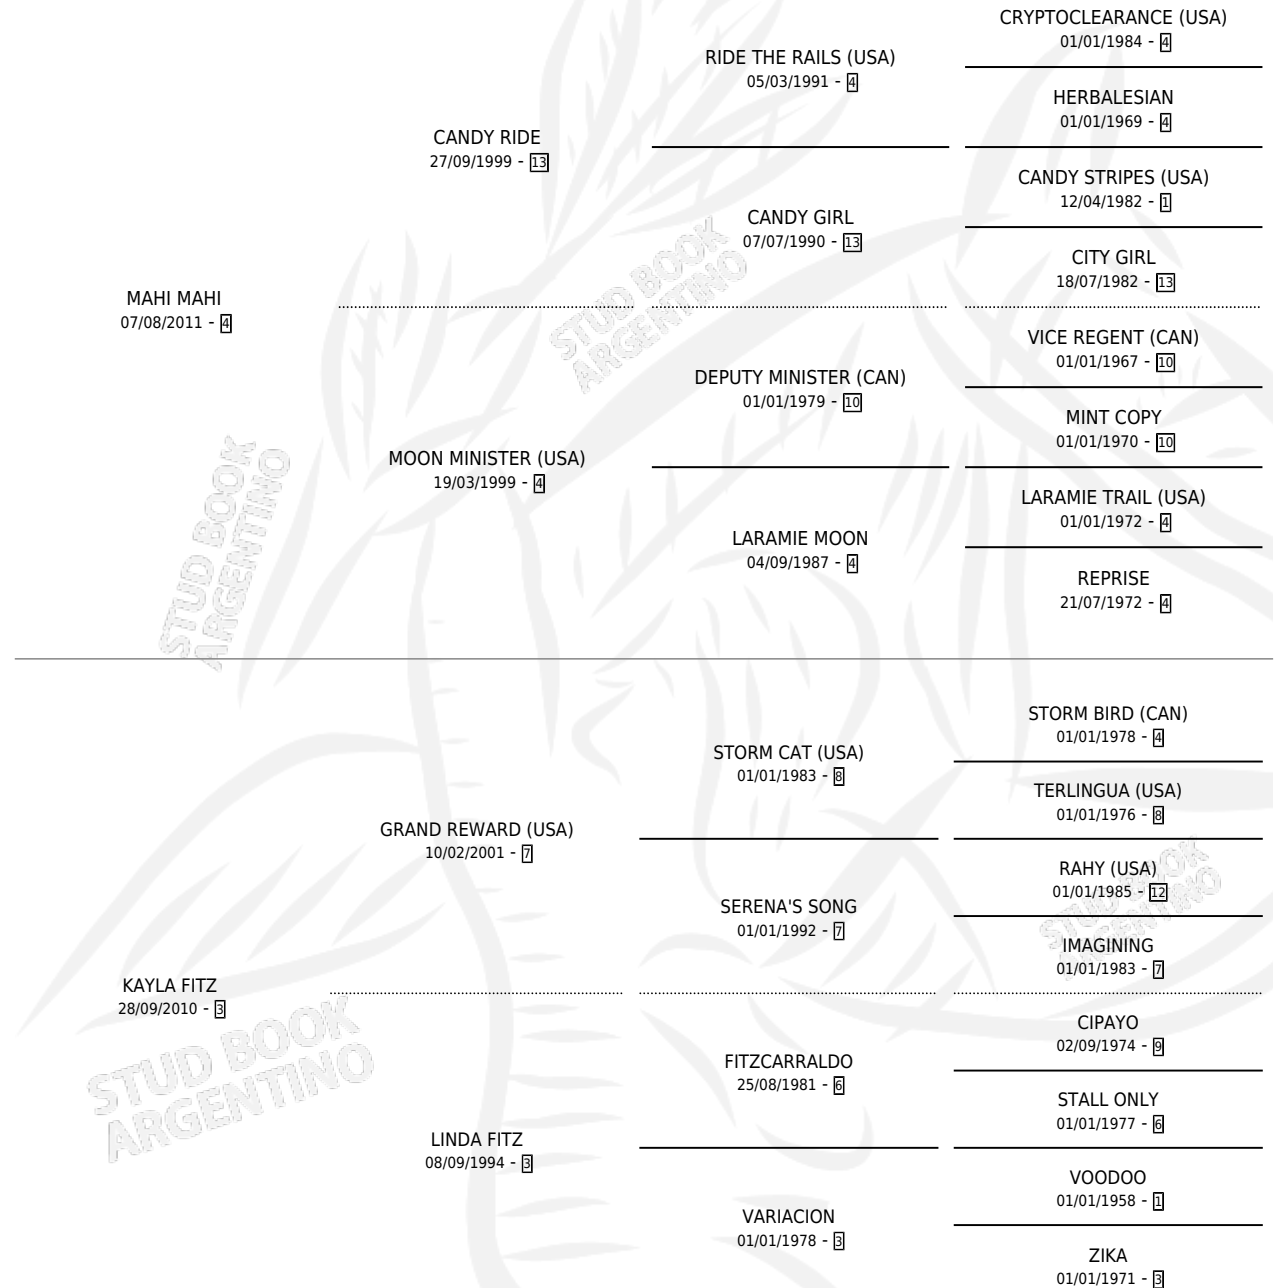

# CANDY RUBI

por MAHI MAHI y KAYLA FITZ por GRAND REWARD (USA)

Argentina · Hembra · Zaino · SP · 23/10/2017  
Familia 3-f · Volumen 43

## ESTADO

TIPIFICACIÓN SANGUÍNEA	X
TIPIFICACIÓN POR ADN	X
PASAPORTE	X
IDENTIFICACIÓN POR MICROCHIP	X
REPRODUCTOR	X

**Lugar de nacimiento:** Melipal

**Criador:** Perez Ghisoli Monica Edith

## PEDIGREE