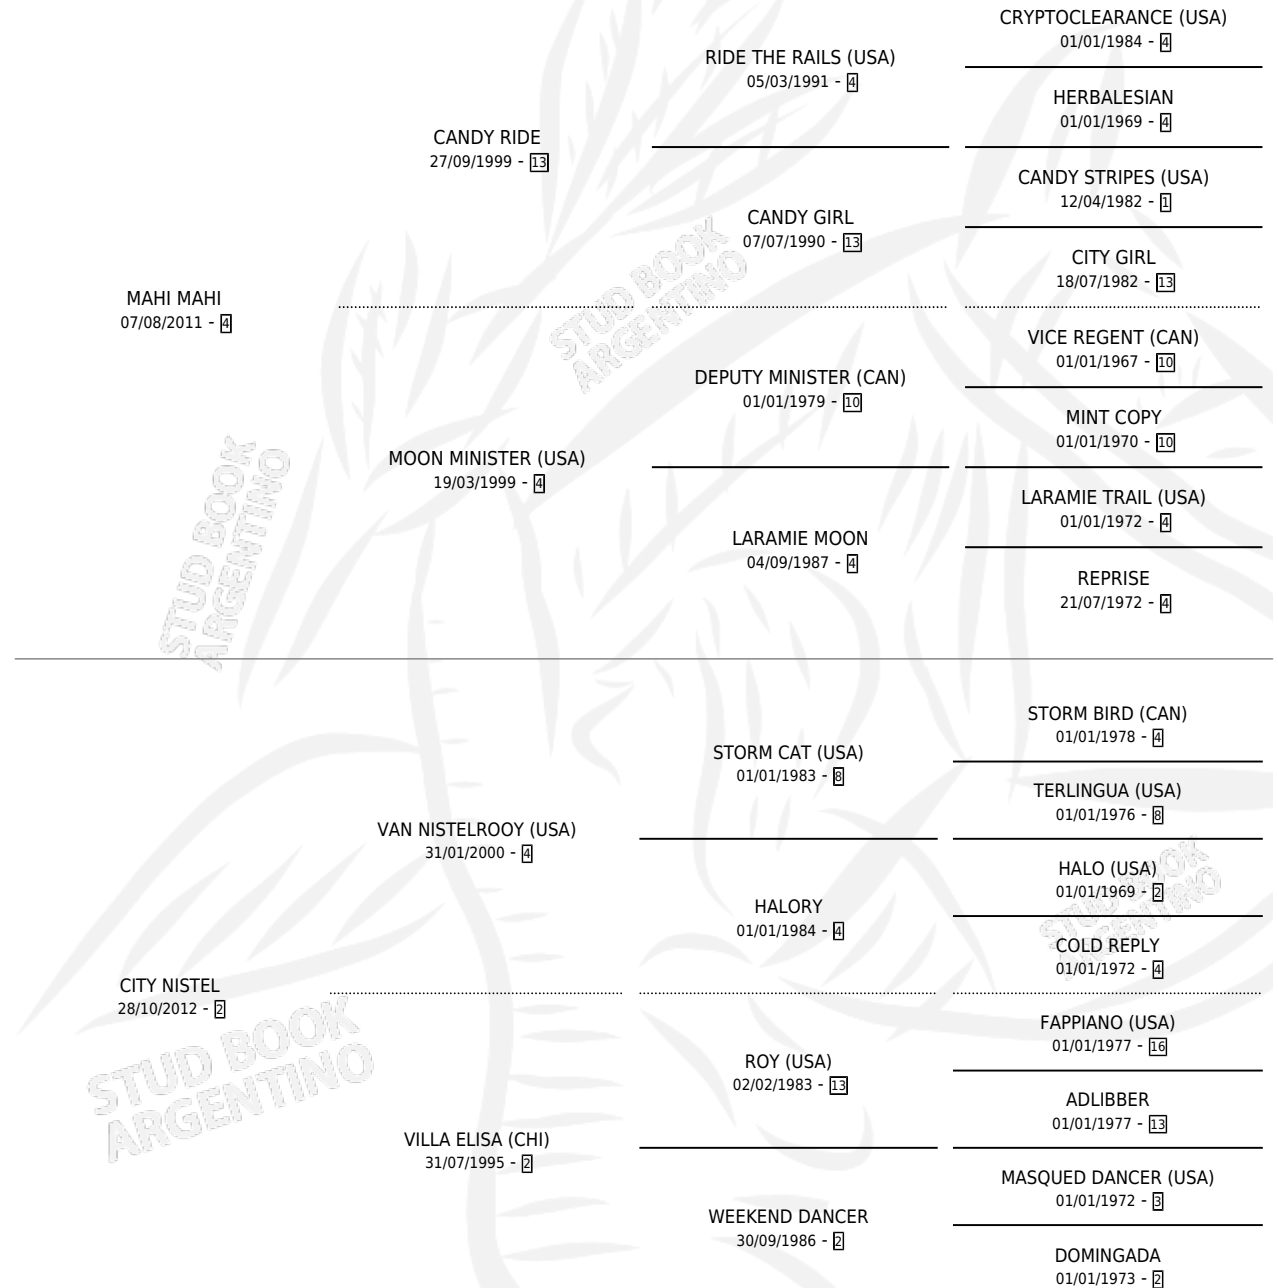

CANDY NISTEL

por MAHI MAHI y CITY NISTEL por VAN NISTELROOY (USA)

Argentina · Macho · Alazan · SP · 05/10/2017
Familia 2-e · Volumen 43

ESTADO

TIPIFICACIÓN SANGUÍNEA	X
TIPIFICACIÓN POR ADN	✓
PASAPORTE	✓
IDENTIFICACIÓN POR MICROCHIP	✓
REPRODUCTOR	X

Lugar de nacimiento: Melipal

Criador: Ciampinelli Martin Diego

PEDIGREE

CAMPAÑA

Solo carreras oficiales de Argentina

POR EDAD

EDAD	CC	1°	2°	3°	4°	5°	NP	CLC	CLG	CLCG1	CLGG1	IMPORTE	GANANCIA / CC
7 AÑOS	5	1	0	1	0	0	3	0	0	0	0	\$1,283,524	\$256,705
TOTALES	5	1	0	1	0	0	3	0	0	0	0	\$1,283,524	\$256,705
%		20.0%	0.0%	20.0%	0.0%	0.0%	60.0%	0.0%	0.0%	0.0%	0.0%		