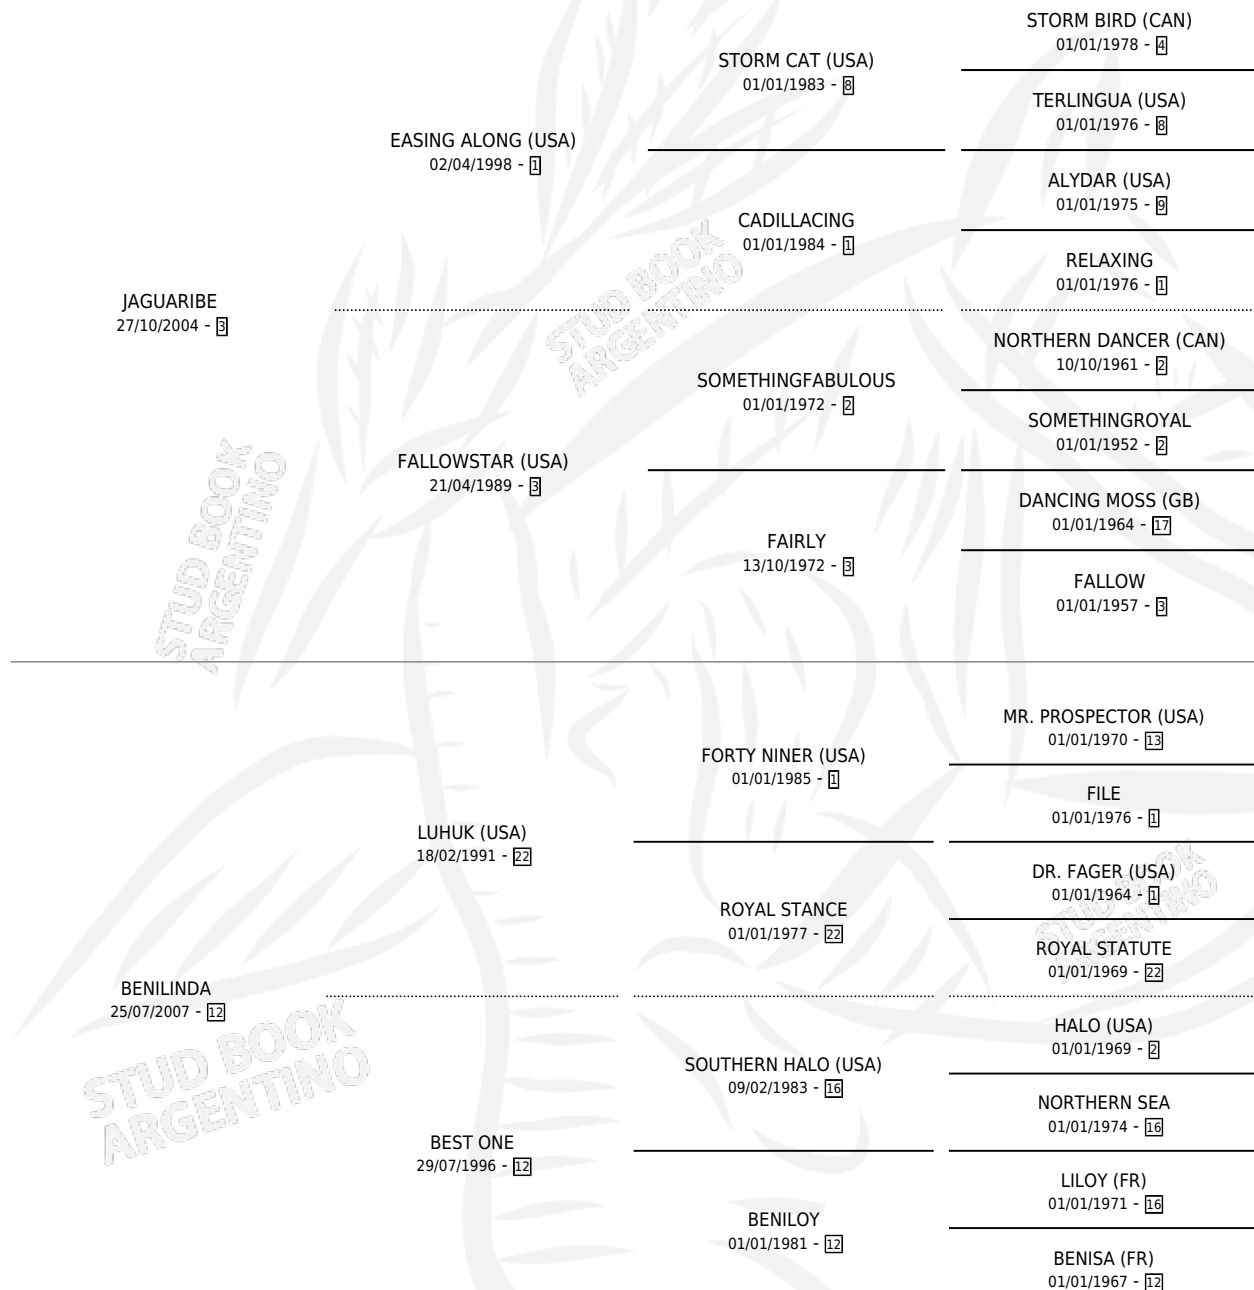

ABUELO HECT JORG

por JAGUARIBE y BENILINDA por LUHUK (USA)

Argentina · Macho · Zaino · SP · 26/10/2017
Familia 12-e · Volumen 43

ESTADO

| | |
|------------------------------|---|
| TIPIFICACIÓN SANGUÍNEA | X |
| TIPIFICACIÓN POR ADN | ✓ |
| PASAPORTE | X |
| IDENTIFICACIÓN POR MICROCHIP | ✓ |
| REPRODUCTOR | X |

Lugar de nacimiento: Mis Abuelos
Criador: Sanchez Gustavo Javier

PEDIGREE

ABUELO HECT JORG

Datos oficiales del Stud Book Argentino

Documento generado el 12/06/2026

studbook.org.ar