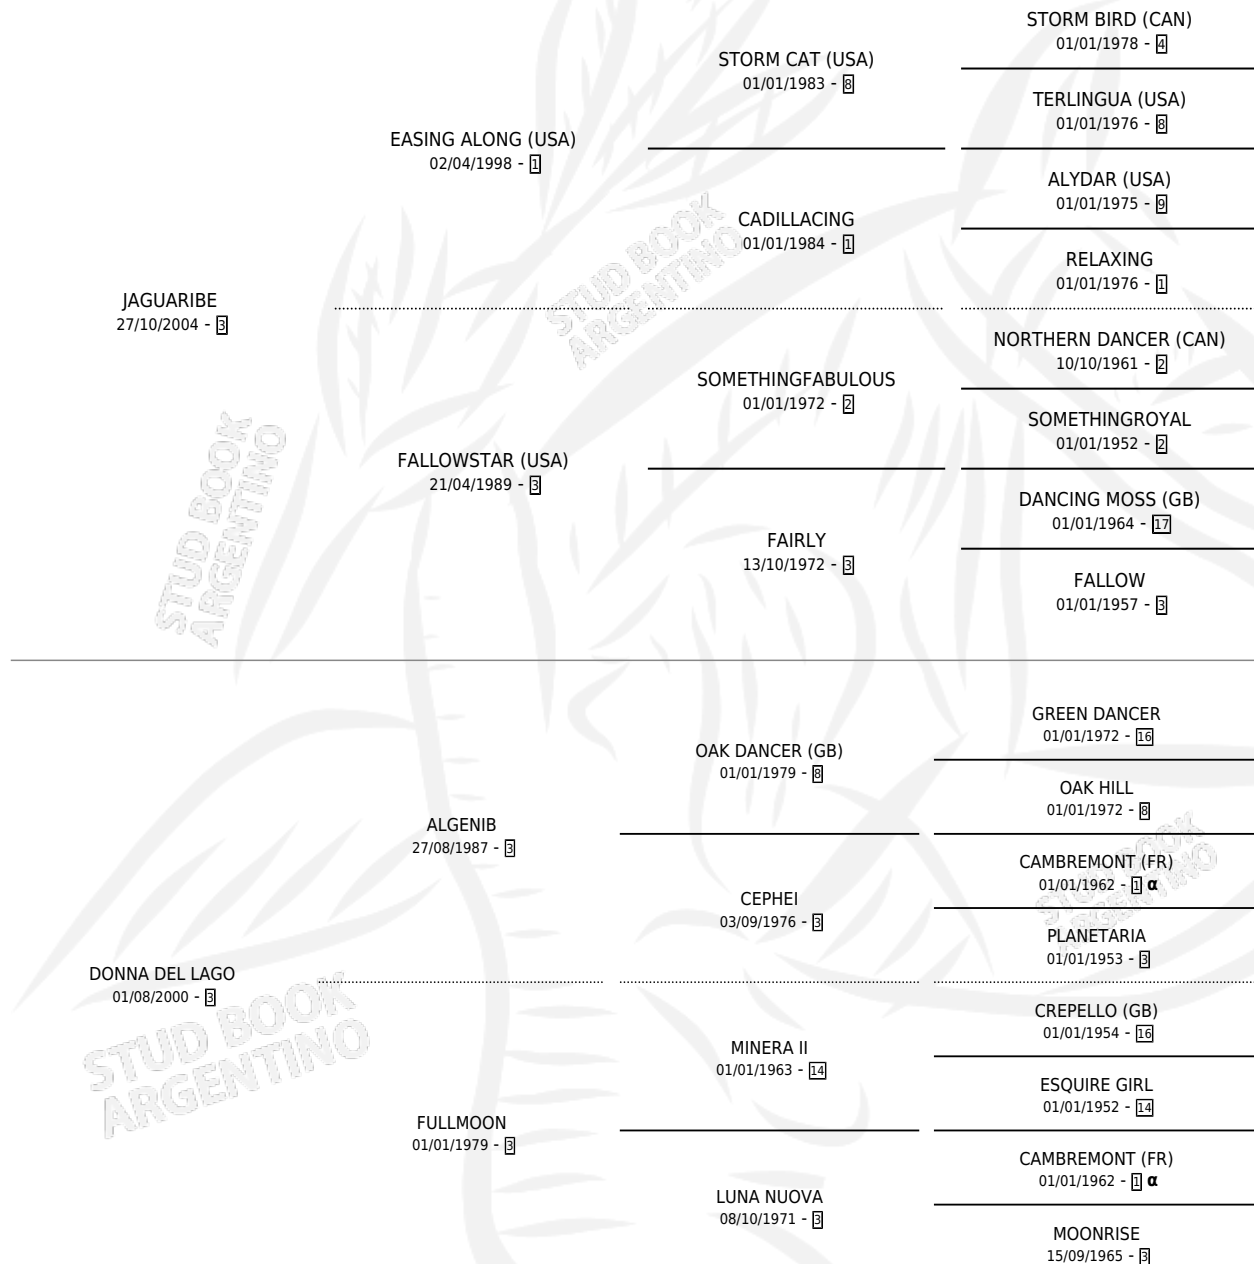

# ABUELO DEL LAGO

por JAGUARIBE y DONNA DEL LAGO por ALGENIB

Argentina · Macho · Alazan · SP · 31/10/2017  
Familia 3-o · Volumen 43

## ESTADO

TIPIFICACIÓN SANGUÍNEA	X
TIPIFICACIÓN POR ADN	X
PASAPORTE	X
IDENTIFICACIÓN POR MICROCHIP	X
REPRODUCTOR	X

**Lugar de nacimiento:** Mis Abuelos

**Criador:** Sanchez Juan Pablo y Irouleguy Ricardo Angel

## PEDIGREE

INBREEDING :  $\alpha$