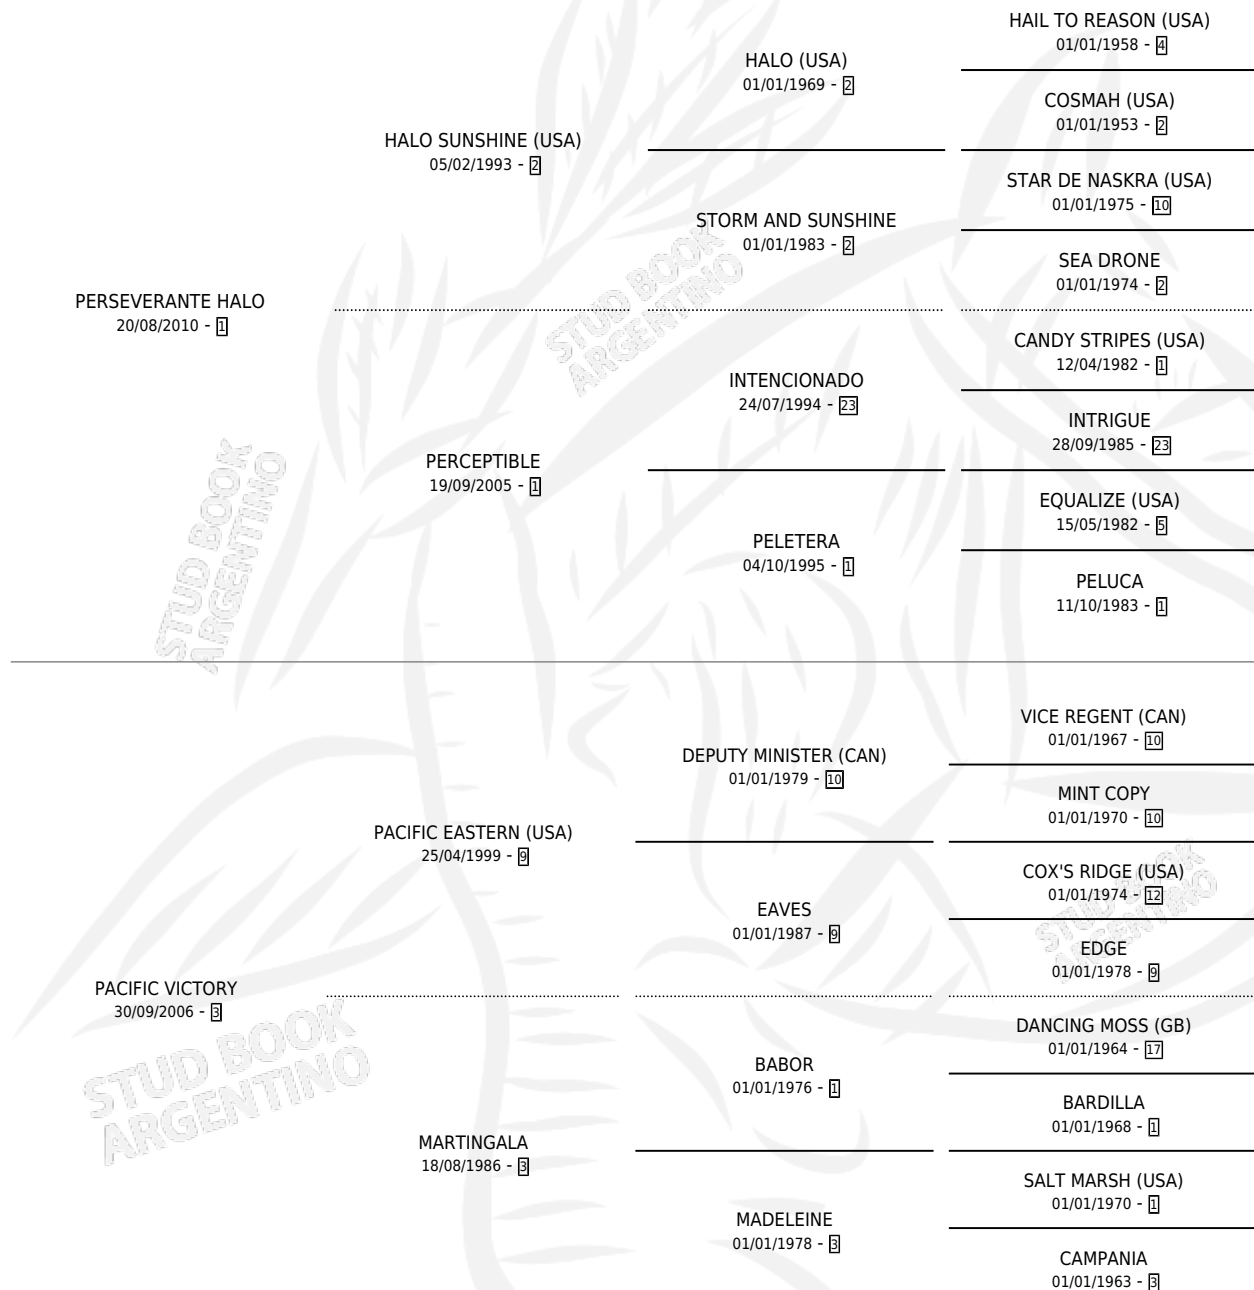

VIEJO YACARE

por **PERSEVERANTE HALO** y **PACIFIC VICTORY** por
PACIFIC EASTERN (USA)

Argentina · Macho · Zaino · SP · 01/11/2017
Familia 3-f · Volumen 43

ESTADO

TIPIFICACIÓN SANGUÍNEA	X
TIPIFICACIÓN POR ADN	✓
PASAPORTE	✓
IDENTIFICACIÓN POR MICROCHIP	✓
REPRODUCTOR	X

Lugar de nacimiento: Ana Hortencia

Criador: Pumilla Juan Alberto, Pacheco Lisandro y
Pacheco Lisandro

PEDIGREE