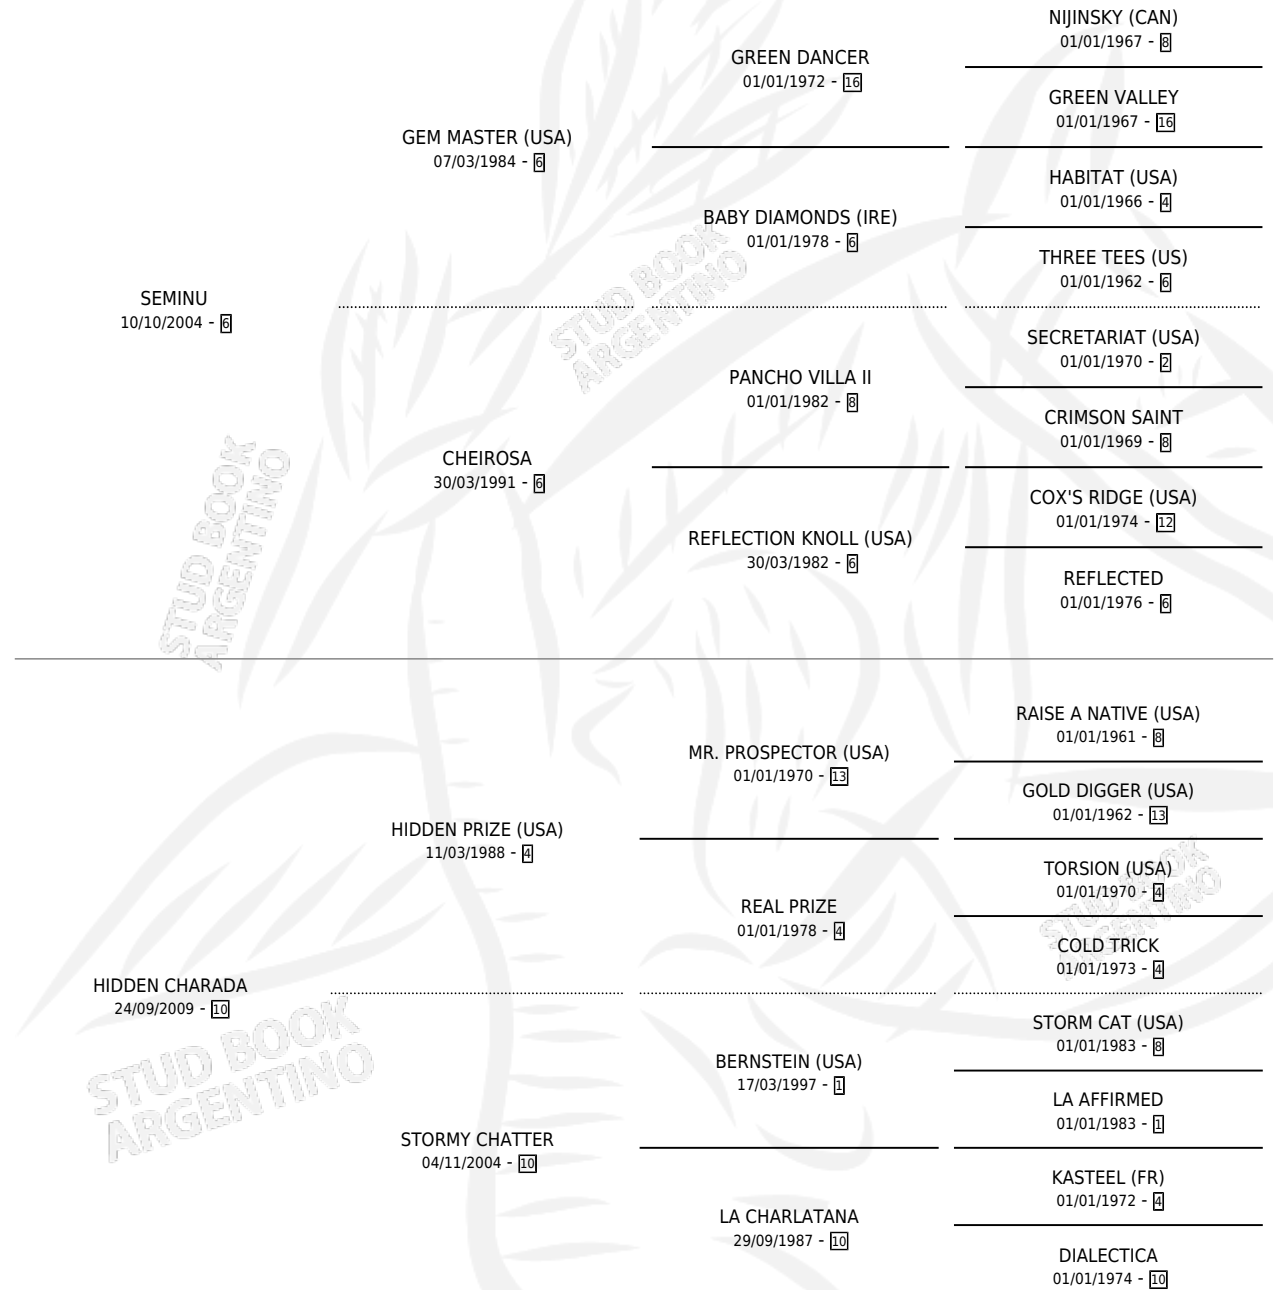

QUEMERA SOY

por SEMINU y HIDDEN CHARADA por HIDDEN PRIZE
(USA)

Argentina · Hembra · Zaino Colorado · SP · 31/10/2017
Familia 10-b · Volumen 43

ESTADO

TIPIFICACIÓN SANGUÍNEA	X
TIPIFICACIÓN POR ADN	✓
PASAPORTE	✓
IDENTIFICACIÓN POR MICROCHIP	✓
REPRODUCTOR	X

Lugar de nacimiento: El Pulpo

Criador: El Pulpo

PEDIGREE

CAMPAÑA

Solo carreras oficiales de Argentina

POR EDAD

EDAD	CC	1°	2°	3°	4°	5°	NP	CLC	CLG	CLCG1	CLGG1	IMPORTE	GANANCIA / CC
5 AÑOS	5	0	0	0	0	0	5	0	0	0	0	\$0	\$0
TOTALES	5	0	0	0	0	0	5	0	0	0	0	\$0	\$0
%		0.0%	0.0%	0.0%	0.0%	0.0%	100%	0.0%	0.0%	0.0%	0.0%		