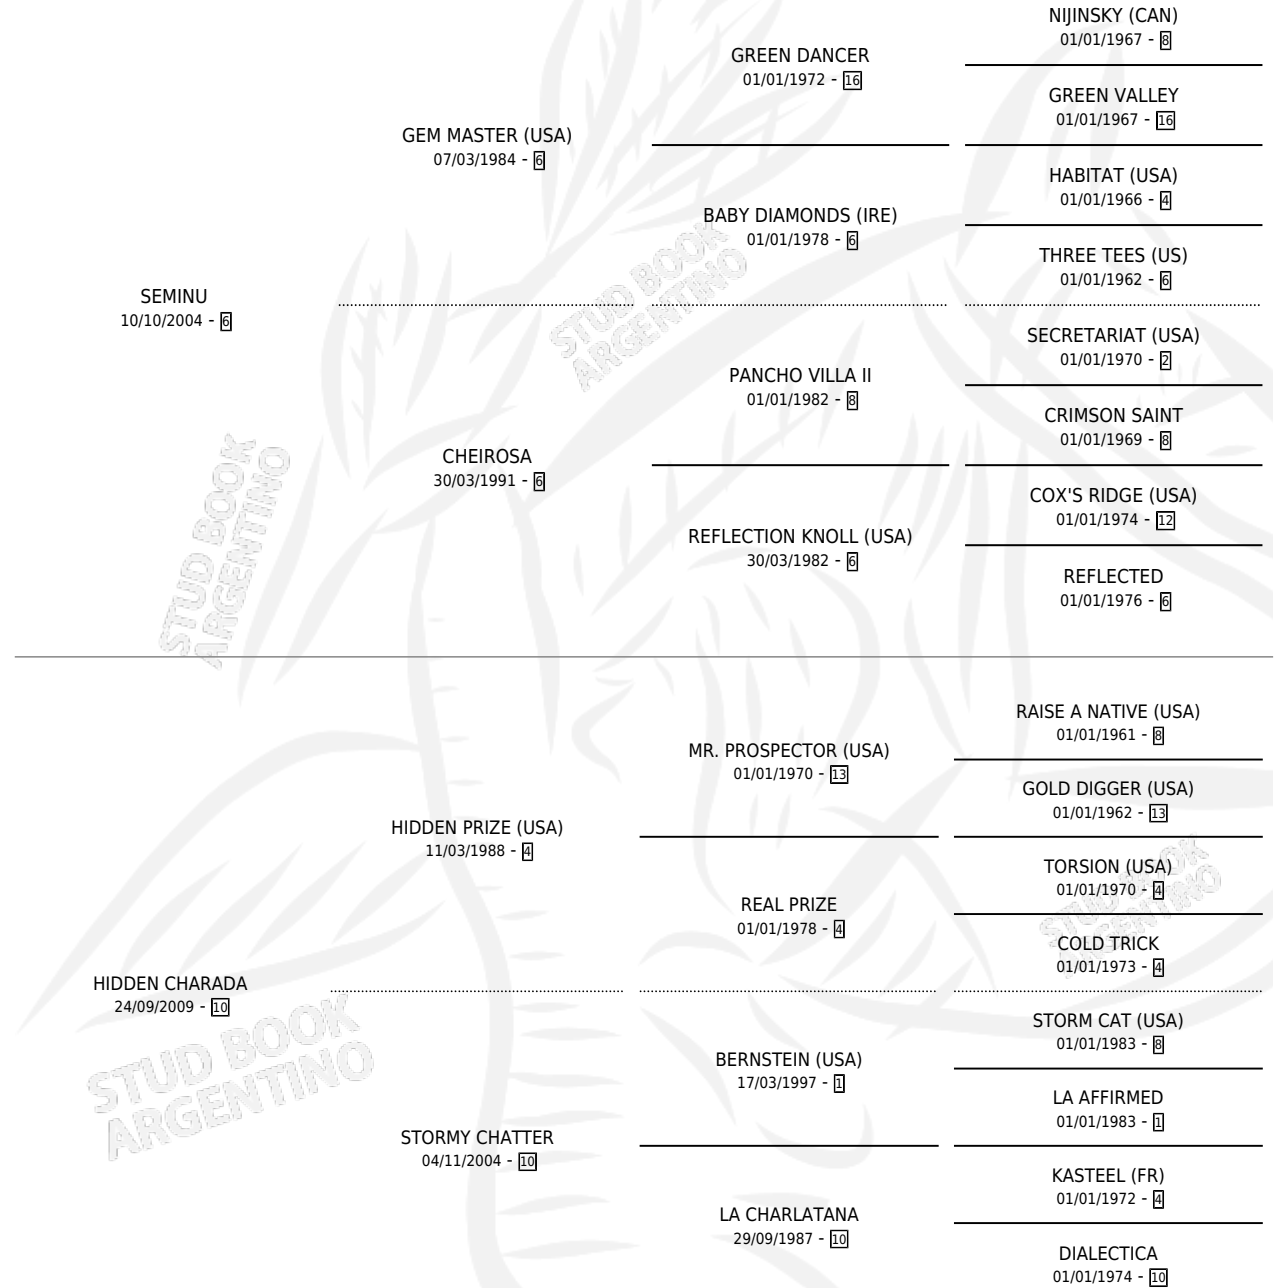

QUEMERA SOY

por SEMINU y HIDDEN CHARADA por HIDDEN PRIZE
(USA)

Argentina · Hembra · Zaino Colorado · SP · 31/10/2017
Familia 10-b · Volumen 43

ESTADO

TIPIFICACIÓN SANGUÍNEA	X
TIPIFICACIÓN POR ADN	✓
PASAPORTE	✓
IDENTIFICACIÓN POR MICROCHIP	✓
REPRODUCTOR	X

Lugar de nacimiento: El Pulpo

Criador: El Pulpo

PEDIGREE