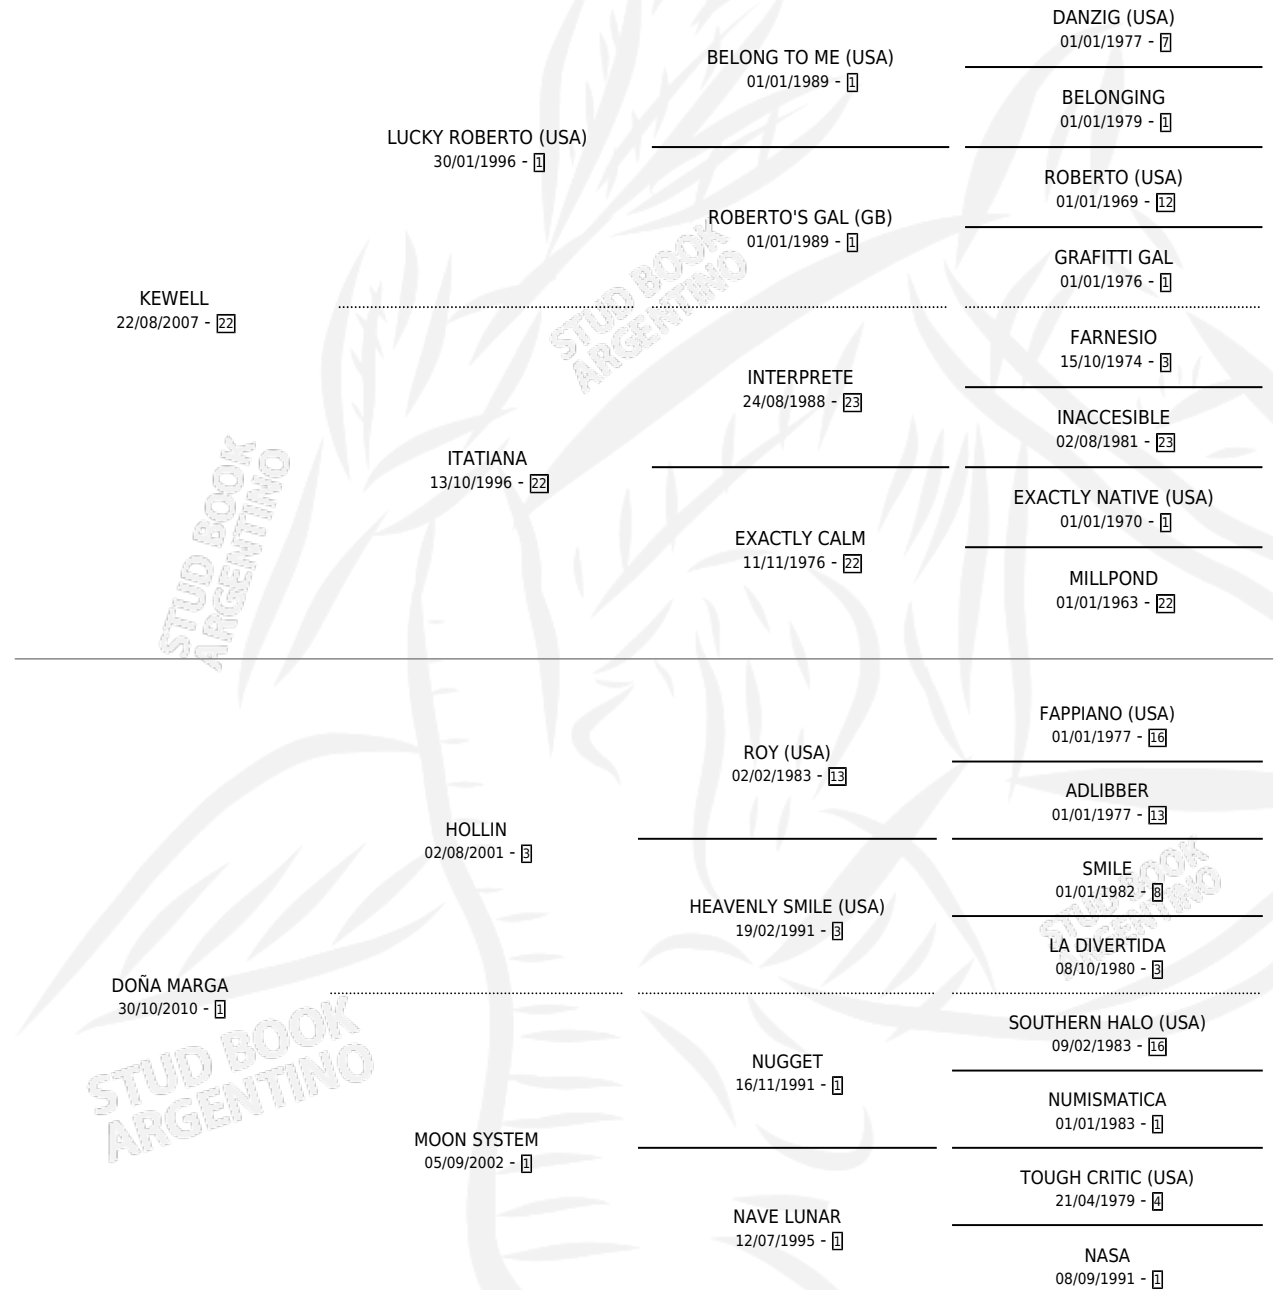

KE GASPAR

por KEWELL y DOÑA MARGA por HOLLIN

Argentina · Macho · Zaino · SP · 12/11/2017
Familia 1-g · Volumen 43

ESTADO

TIPIFICACIÓN SANGUÍNEA	X
TIPIFICACIÓN POR ADN	X
PASAPORTE	X
IDENTIFICACIÓN POR MICROCHIP	X
REPRODUCTOR	X

Lugar de nacimiento: Los Desagues

Criador: Torres Carlos Andres

PEDIGREE

KE GASPAR

Datos oficiales del Stud Book Argentino

Documento generado el 07/05/2026

studbook.org.ar