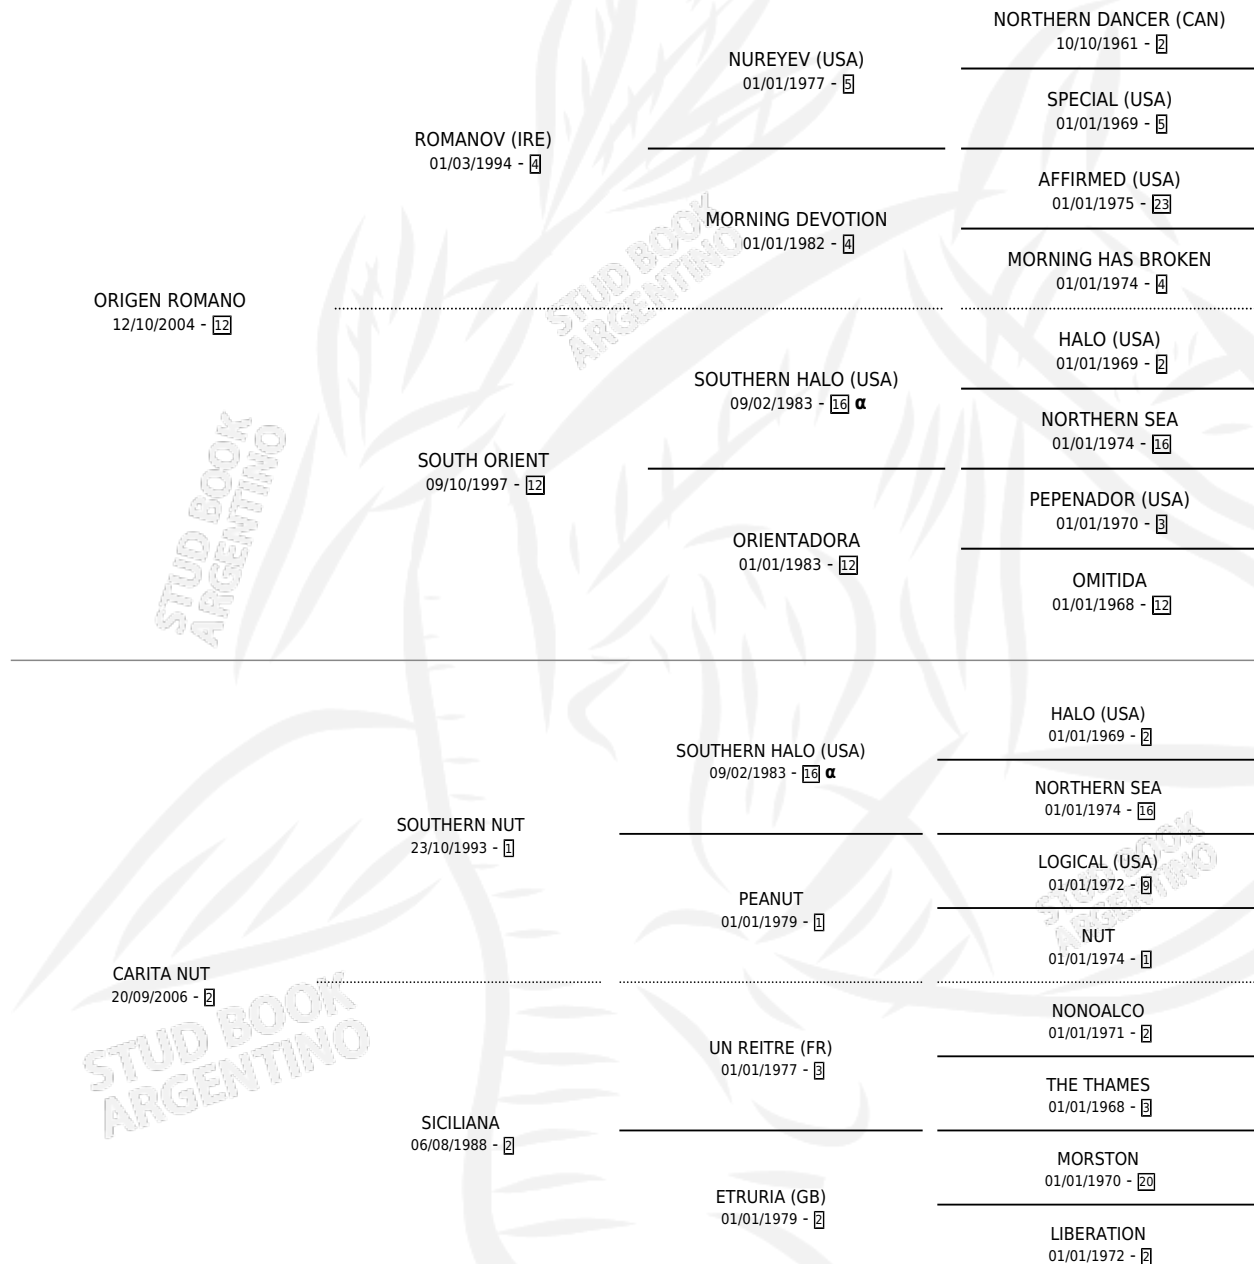

THE SECOND FACE

por **ORIGEN ROMANO** y **CARITA NUT** por **SOUTHERN NUT**

Argentina · Hembra · Alazan · SP · 18/11/2017
Familia 2-e · Volumen 43

ESTADO

TIPIFICACIÓN SANGUÍNEA	X
TIPIFICACIÓN POR ADN	X
PASAPORTE	X
IDENTIFICACIÓN POR MICROCHIP	X
REPRODUCTOR	X

Lugar de nacimiento: Ojos del Padre

Criador: Sin dato

PEDIGREE

INBREEDING : α

THE SECOND FACE

Datos oficiales del Stud Book Argentino

Documento generado el 05/05/2026

studbook.org.ar