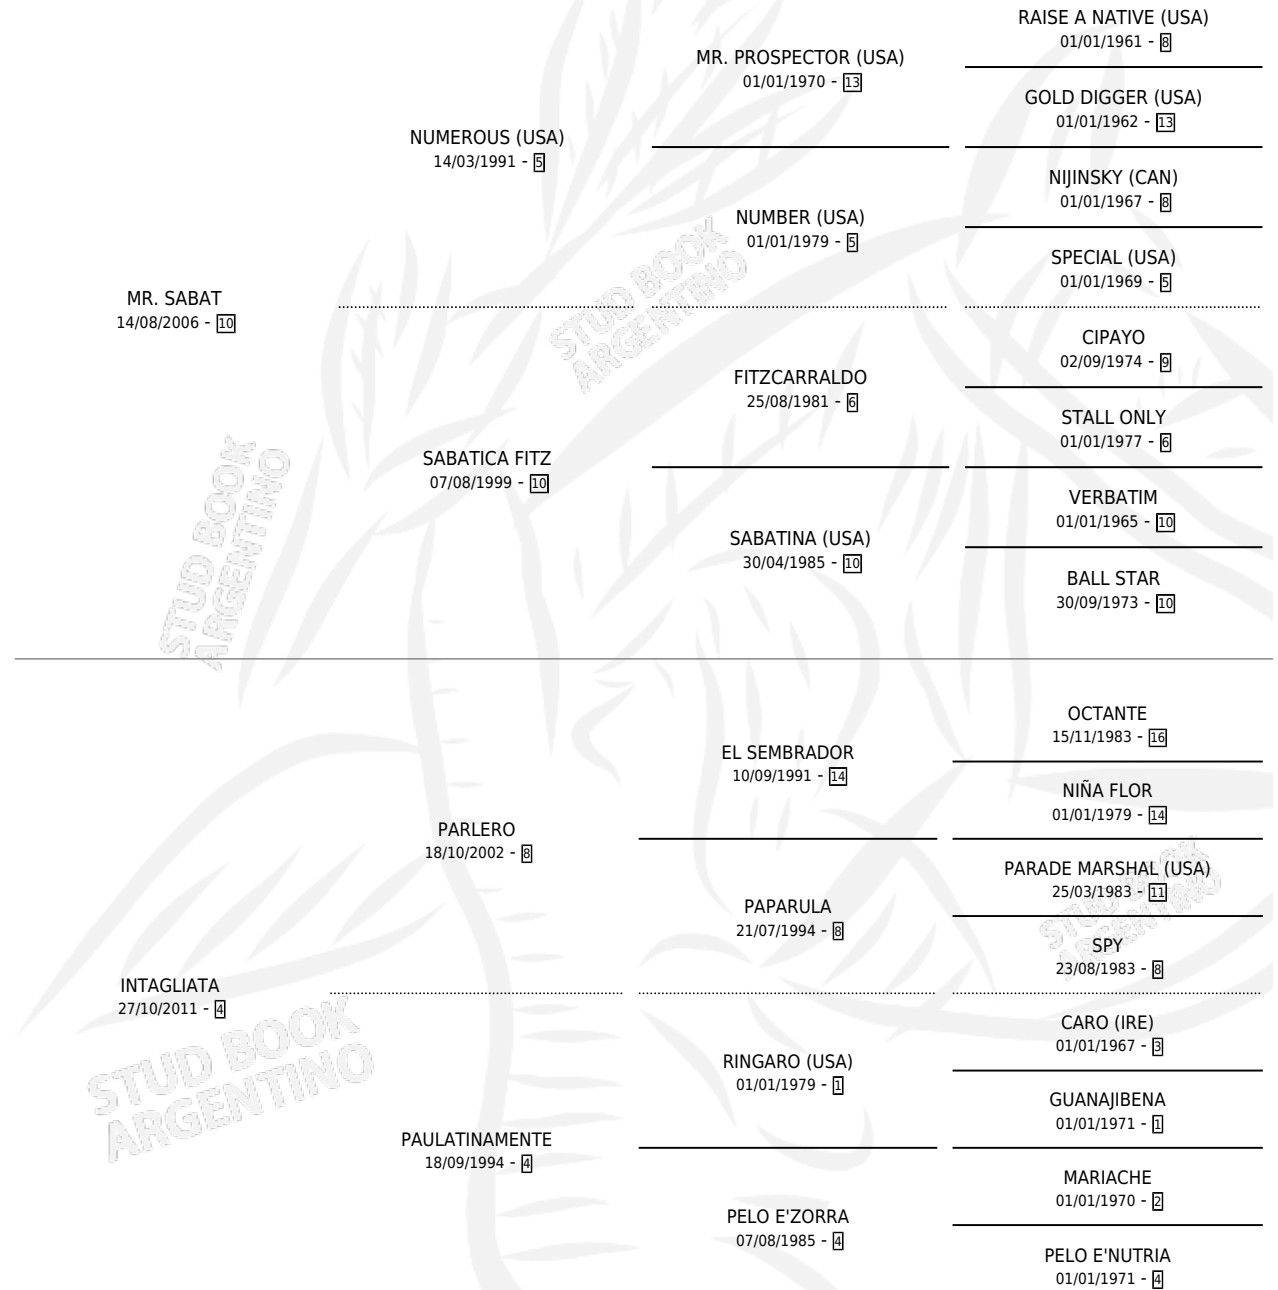

ROPA SUCIA

por **MR. SABAT** y **INTAGLIATA** por **PARLERO**

Argentina · Hembra · Alazan · SP · 17/10/2017
Familia 4-p · Volumen 43

ESTADO

TIPIFICACIÓN SANGUÍNEA	X
TIPIFICACIÓN POR ADN	X
PASAPORTE	X
IDENTIFICACIÓN POR MICROCHIP	X
REPRODUCTOR	X

Lugar de nacimiento: La Calandria

Criador: Salomone Leonardo

PEDIGREE

ROPA SUCIA

Datos oficiales del Stud Book Argentino

Documento generado el 09/05/2026

studbook.org.ar