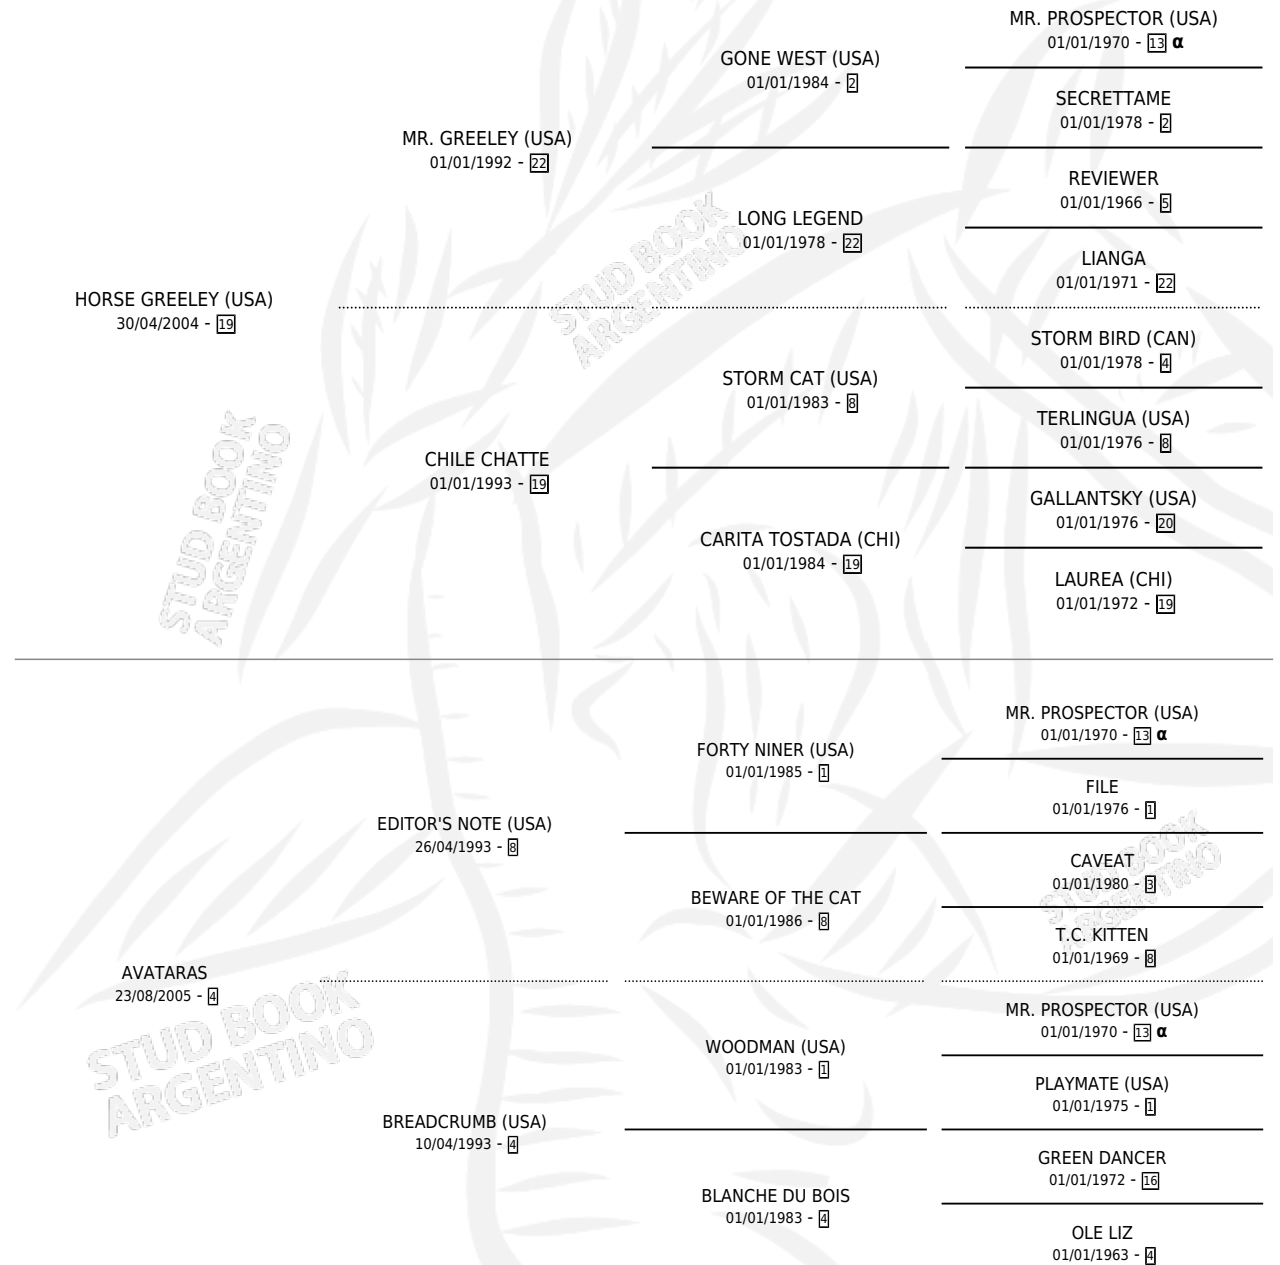

INDIO ARENA

por HORSE GREELEY (USA) y AVATARAS por EDITOR'S
NOTE (USA)

Argentina · Macho · Alazan · SP · 28/08/2017
Familia 4-m · Volumen 43

ESTADO

TIPIFICACIÓN SANGUÍNEA	X
TIPIFICACIÓN POR ADN	✓
PASAPORTE	✓
IDENTIFICACIÓN POR MICROCHIP	✓
REPRODUCTOR	X

Lugar de nacimiento: India Muerta
Criador: India Muerta

PEDIGREE

INBREEDING : α

CAMPAÑA

Solo carreras oficiales de Argentina

POR EDAD

EDAD	CC	1°	2°	3°	4°	5°	NP	CLC	CLG	CLCG1	CLGG1	IMPORTE	GANANCIA / CC
2 AÑOS	4	0	0	0	0	0	4	0	0	0	0	\$0	\$0
4 AÑOS	2	0	0	1	0	0	1	0	0	0	0	\$50,000	\$25,000
5 AÑOS	7	1	1	1	1	1	2	0	0	0	0	\$822,000	\$117,429
6 AÑOS	5	1	0	0	0	2	2	0	0	0	0	\$615,000	\$123,000
TOTALES	18	2	1	2	1	3	9	0	0	0	0	\$1,487,000	\$82,611
%		11.1%	5.6%	11.1%	5.6%	16.7%	50.0%	0.0%	0.0%	0.0%	0.0%		

Ganador de 2 carreras en San Isidro - \$1,487,000, a los 5 y 6 años.

POR DISTANCIA

HIPODROMO	CC	1°	2°	3°	4°	5°	NP	CLC	CLG	CLCG1	CLGG1	IMPORTE
SAN ISIDRO	14	2	1	1	0	1	9	0	0	0	0	\$1,297,000
1400 MTS	1	0	0	0	0	0	1	0	0	0	0	\$0
1200 MTS	5	1	0	0	0	1	3	0	0	0	0	\$610,000
1000 MTS	6	1	1	1	0	0	3	0	0	0	0	\$687,000
900 MTS	1	0	0	0	0	0	1	0	0	0	0	\$0
800 MTS	1	0	0	0	0	0	1	0	0	0	0	\$0
PALERMO	4	0	0	1	1	2	0	0	0	0	0	\$190,000
1000 MTS	3	0	0	1	1	1	0	0	0	0	0	\$155,000
1100 MTS	1	0	0	0	0	1	0	0	0	0	0	\$35,000