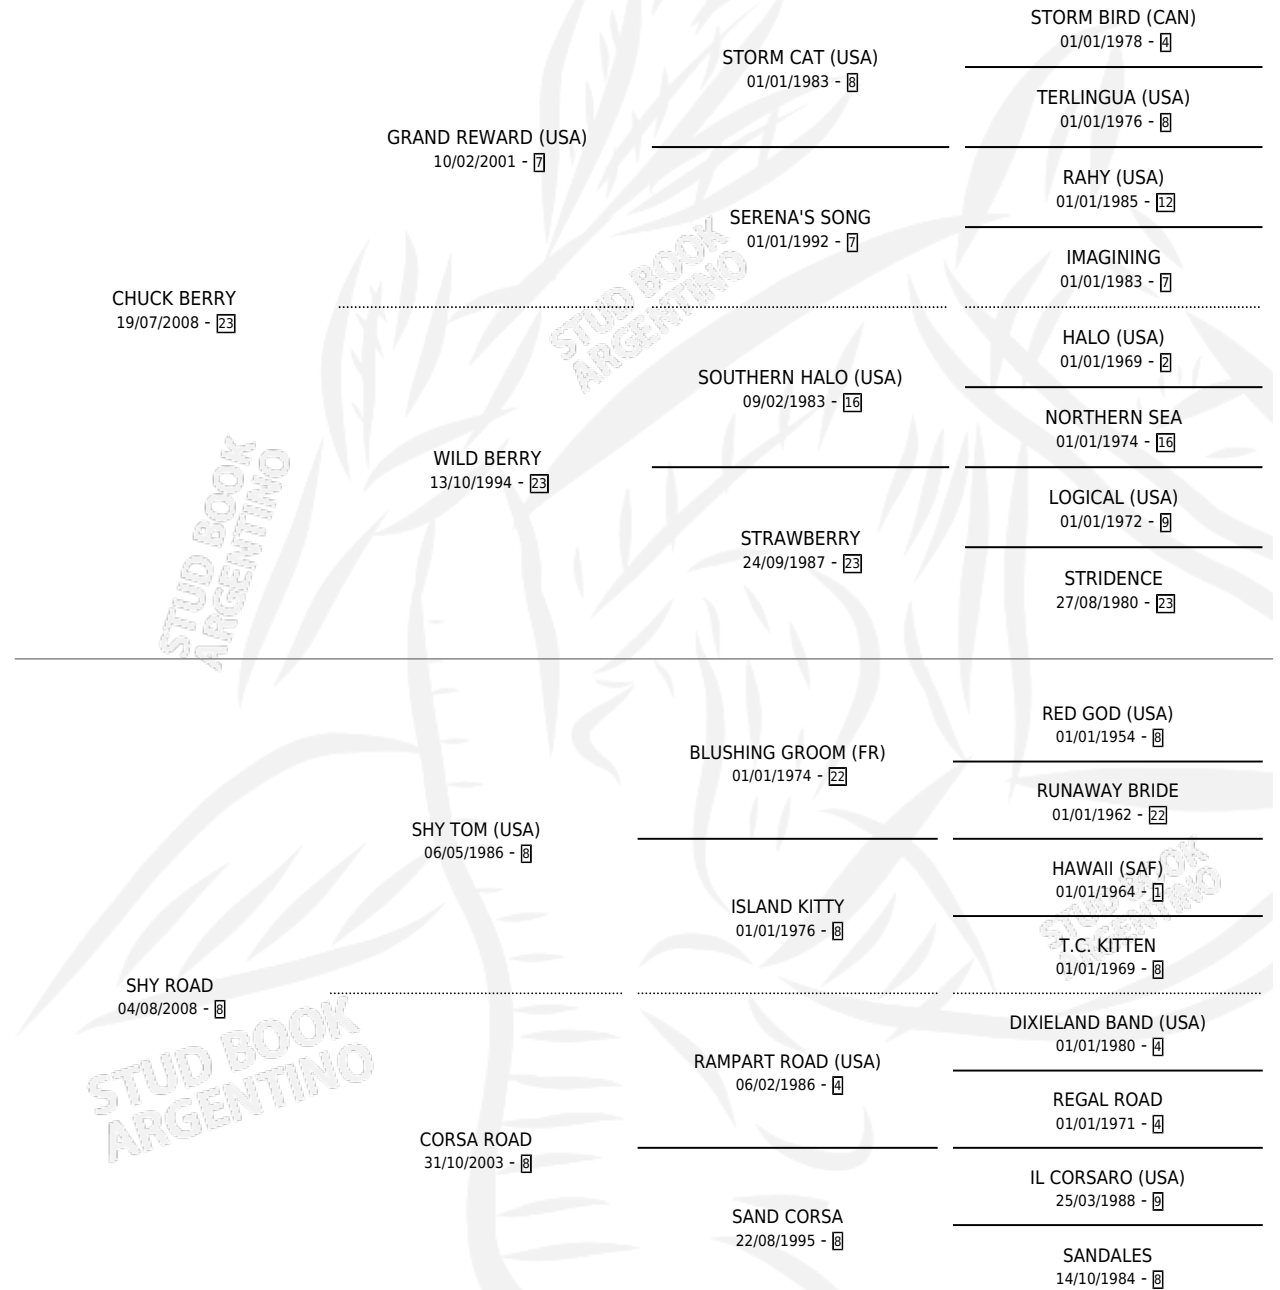

CHUCK CORSA

por CHUCK BERRY y SHY ROAD por SHY TOM (USA)

Argentina · Hembra · Zaino Colorado · SP · 04/10/2017
Familia 8-j · Volumen 43

ESTADO

TIPIFICACIÓN SANGUÍNEA	X
TIPIFICACIÓN POR ADN	X
PASAPORTE	X
IDENTIFICACIÓN POR MICROCHIP	X
REPRODUCTOR	X

Lugar de nacimiento: India Muerta

Criador: La Catedral De Palermo

PEDIGREE

CHUCK CORSA

Datos oficiales del Stud Book Argentino

Documento generado el 05/05/2026

studbook.org.ar