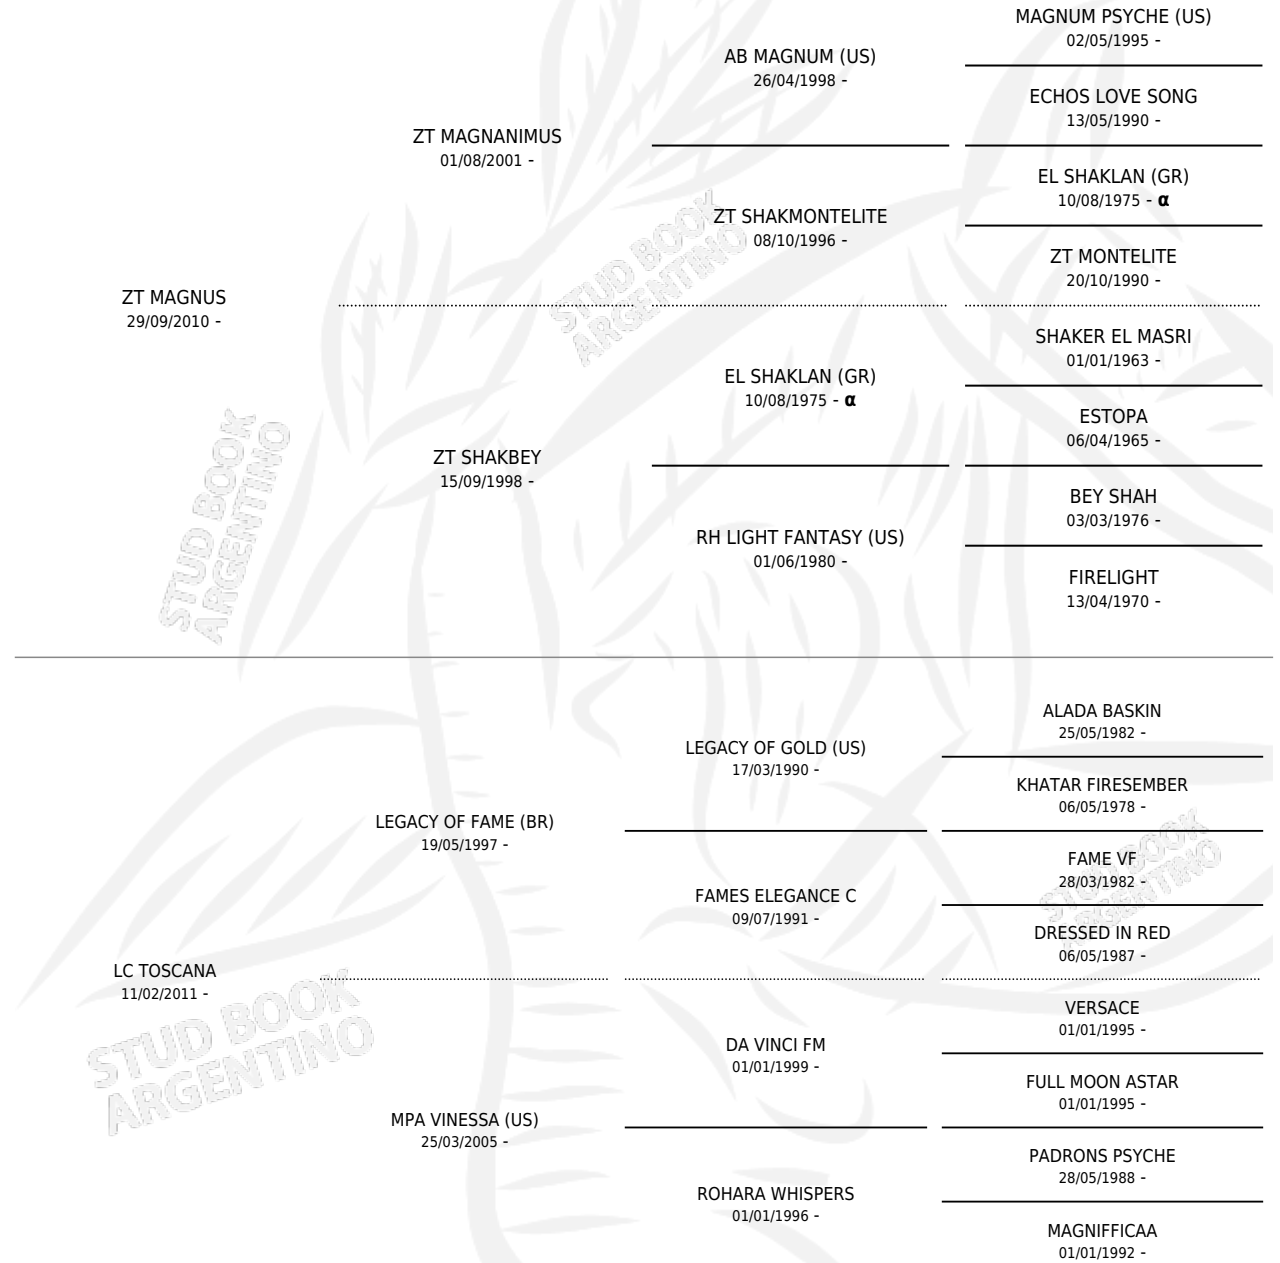

LT CHIUBY

por ZT MAGNUS y LC TOSCANA por LEGACY OF FAME (BR)

Argentina · Hembra · Tordillo · AP · 12/09/2017
Familia · Volumen 43

ESTADO

TIPIFICACIÓN SANGUÍNEA	X
TIPIFICACIÓN POR ADN	X
PASAPORTE	X
IDENTIFICACIÓN POR MICROCHIP	X
REPRODUCTOR	X

Lugar de nacimiento: La Trama
Criador: La Trama

PEDIGREE

INBREEDING : α