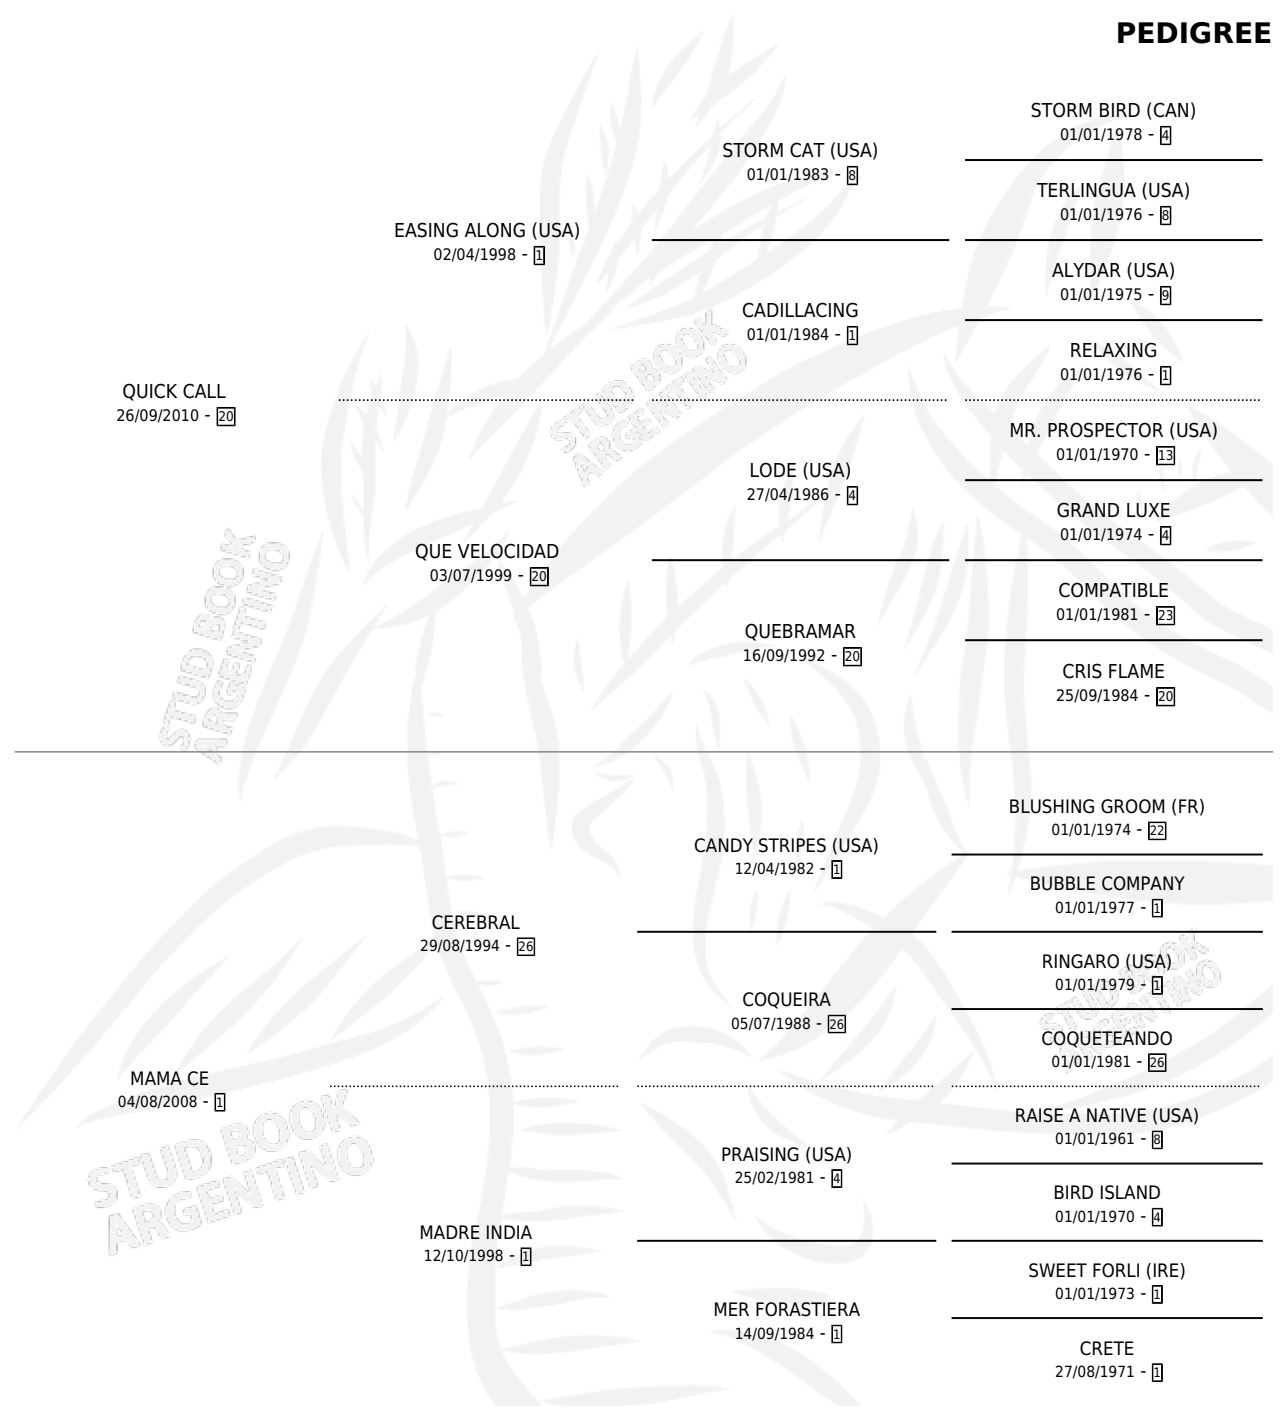

PAMPERO CALL

por QUICK CALL y MAMA CE por CEREBRAL

Argentina · Macho · Tordillo · SP · 10/11/2017
Familia 1-o · Volumen 43

ESTADO

TIPIFICACIÓN SANGUÍNEA	X
TIPIFICACIÓN POR ADN	✓
PASAPORTE	✓
IDENTIFICACIÓN POR MICROCHIP	✓
REPRODUCTOR	X

Lugar de nacimiento: 14 De Julio

Criador: Urcelay Daniel Alberto

PEDIGREE