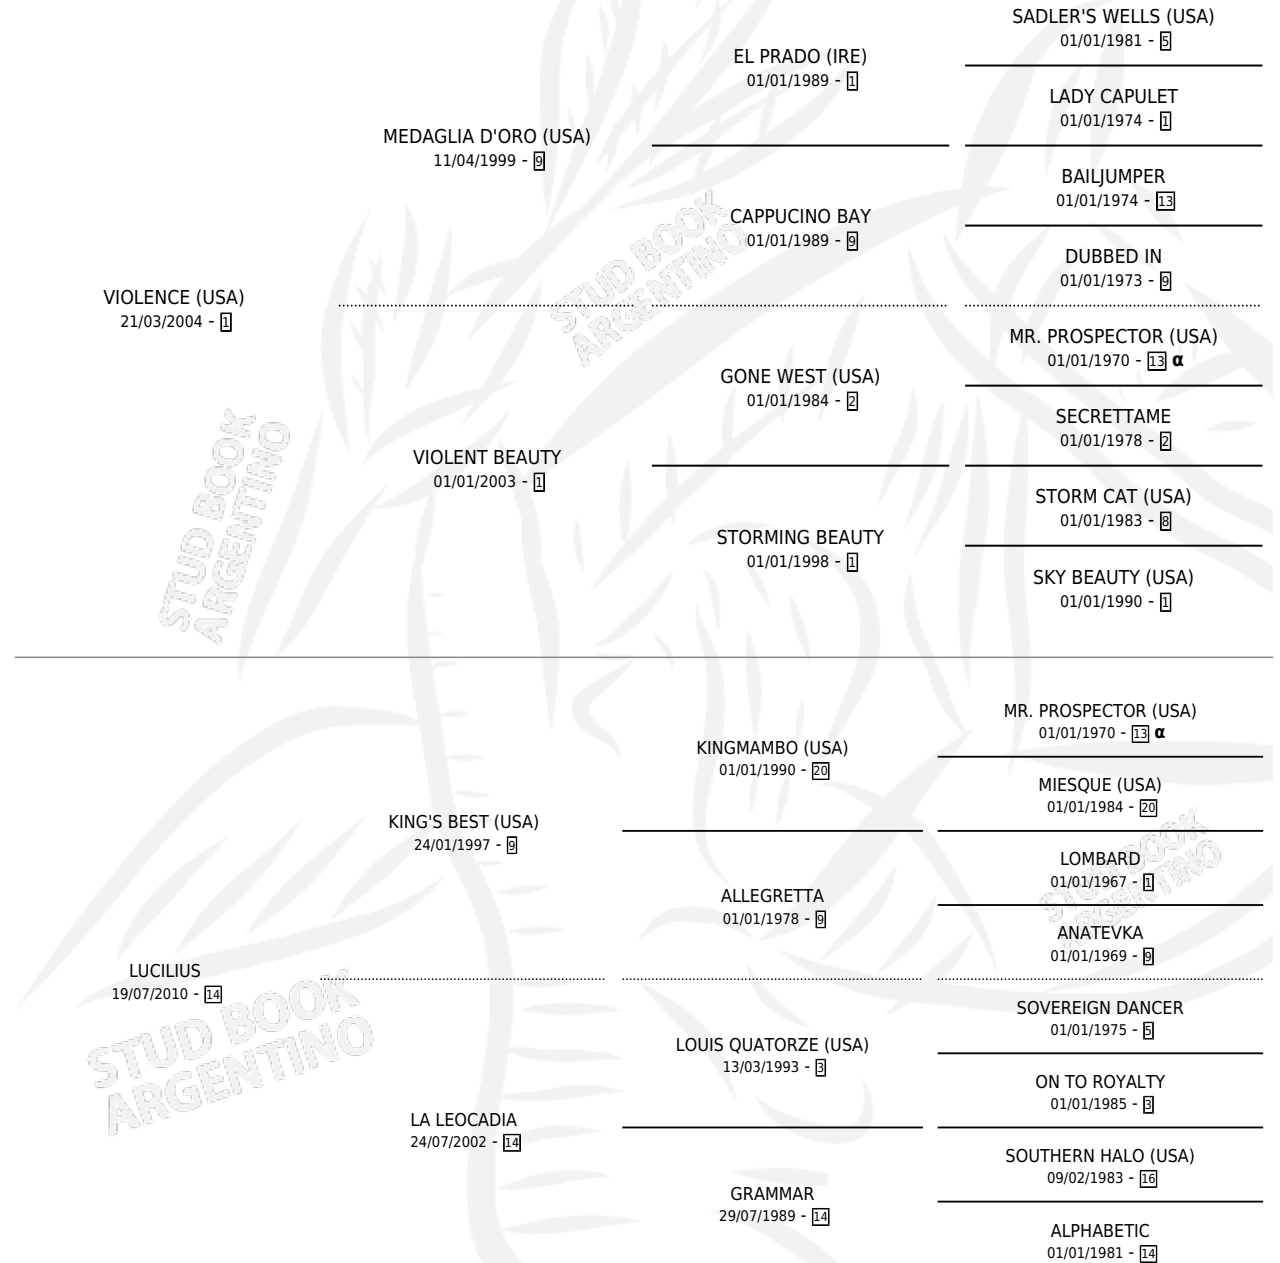

RIO NOBLE

por **VIOLENCE (USA)** y **LUCILIUS** por **KING'S BEST (USA)**

Argentina · Macho · Zaino · SP · 31/10/2017
Familia 14-c · Volumen 43

ESTADO

TIPIFICACIÓN SANGUÍNEA	X
TIPIFICACIÓN POR ADN	✓
PASAPORTE	✓
IDENTIFICACIÓN POR MICROCHIP	✓
REPRODUCTOR	X

Lugar de nacimiento: Loma Linda
Criador: Fraguas Francisco

PEDIGREE

INBREEDING : α

CAMPAÑA

Solo carreras oficiales de Argentina

POR EDAD

EDAD	CC	1°	2°	3°	4°	5°	NP	CLC	CLG	CLCG1	CLGG1	IMPORTE	GANANCIA / CC
3 AÑOS	8	0	3	1	3	1	0	0	0	0	0	\$336,700	\$42,088
4 AÑOS	7	1	1	1	1	0	3	0	0	0	0	\$311,200	\$44,457
5 AÑOS	1	0	1	0	0	0	0	0	0	0	0	\$154,725	\$154,725
TOTALES	16	1	5	2	4	1	3	0	0	0	0	\$802,625	\$50,164
%		6.3%	31.3%	12.5%	25.0%	6.3%	18.8%	0.0%	0.0%	0.0%	0.0%		