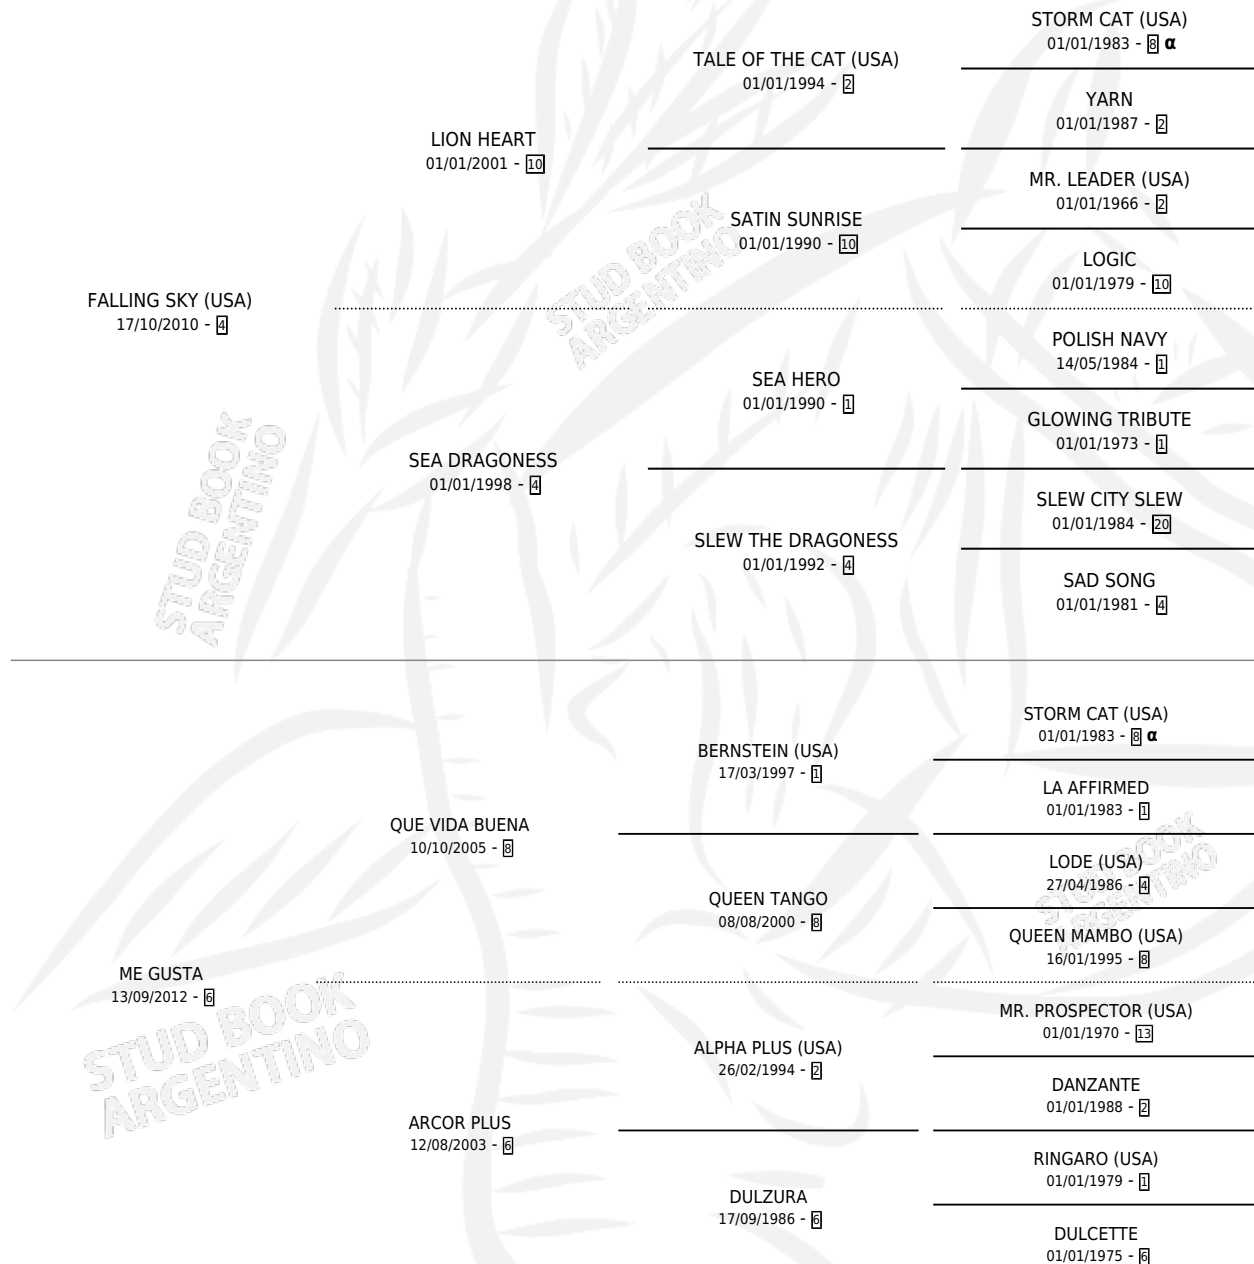

# PROMESA SKY

por **FALLING SKY (USA)** y **ME GUSTA** por **QUE VIDA BUENA**

Argentina · Hembra · Zaino · SP · 04/11/2017  
Familia 6-a · Volumen 43

## ESTADO

TIPIFICACIÓN SANGUÍNEA	X
TIPIFICACIÓN POR ADN	✓
PASAPORTE	✓
IDENTIFICACIÓN POR MICROCHIP	✓
REPRODUCTOR	✓

**Lugar de nacimiento:** Loma Linda  
**Criador:** Leiggener Jorge

~