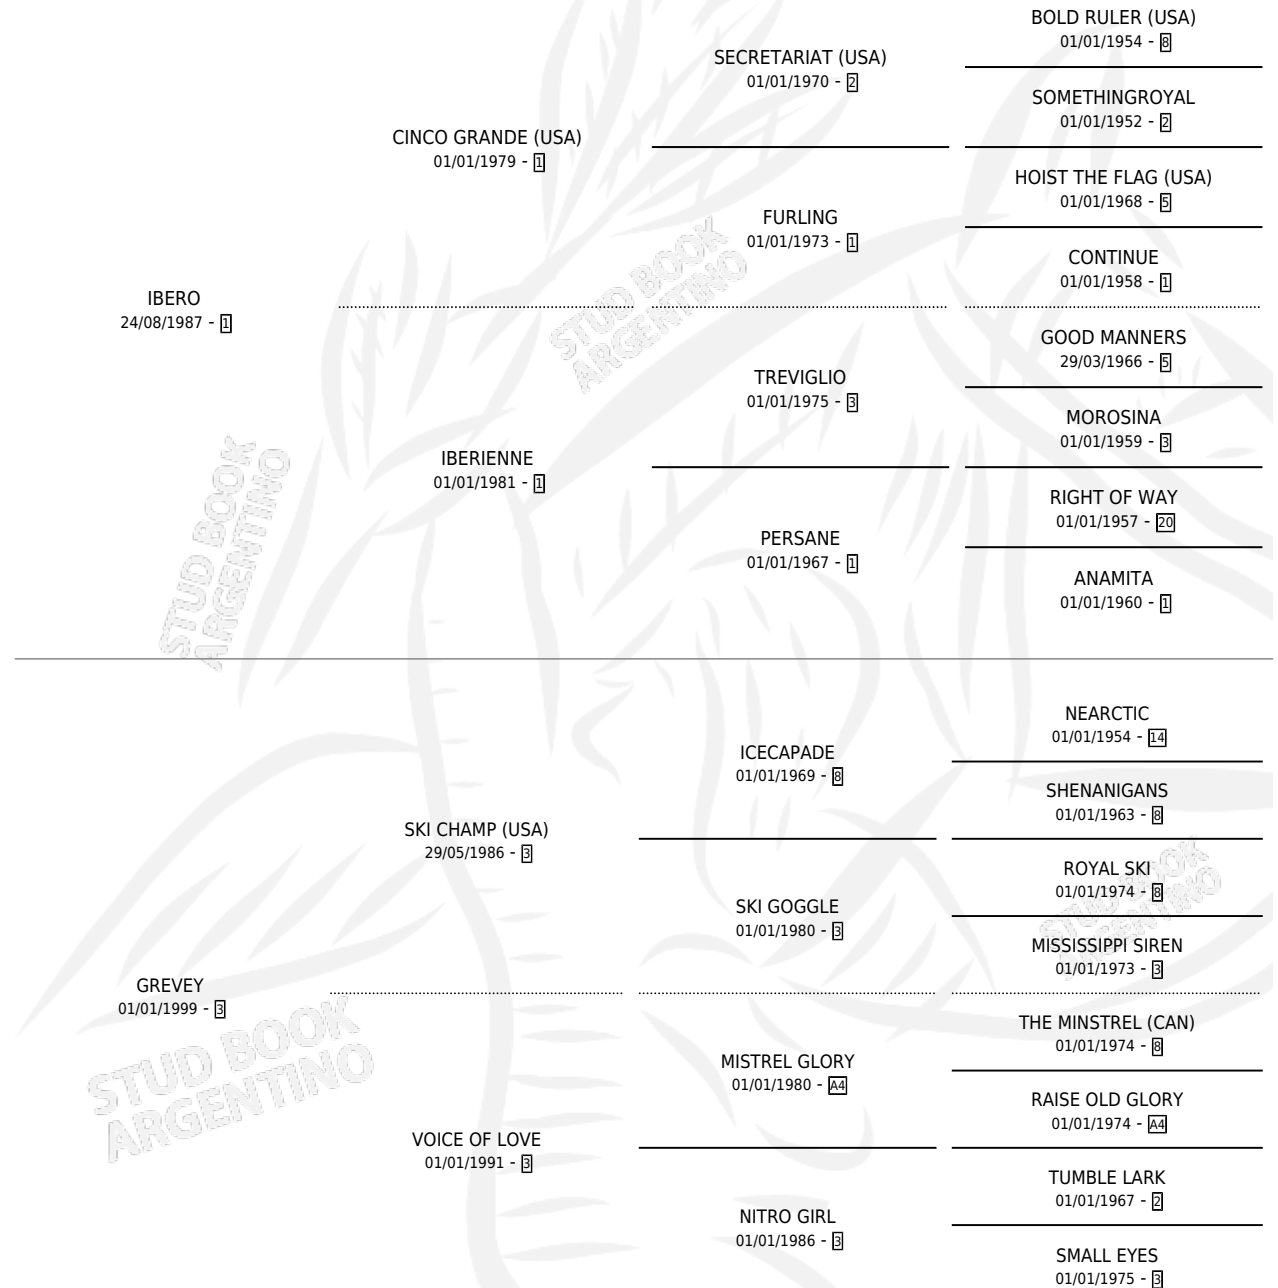

GET LOST

por **IBERO** y **GREVEY** por **SKI CHAMP (USA)**

Argentina · Hembra · Zaino · SP · 01/01/2006
Familia 3 · Volumen 39

ESTADO

TIPIFICACIÓN SANGUÍNEA	X
TIPIFICACIÓN POR ADN	X
PASAPORTE	X
IDENTIFICACIÓN POR MICROCHIP	X
REPRODUCTOR	X

Lugar de nacimiento: Campo particular

Criador: Sin dato

~

HIJOS

	MACHOS	HEMBRAS
1 NACIERON	0	1
1 CORRIERON	0	1

SIN ACTUACIONES

PEDIGREE

GET LOST