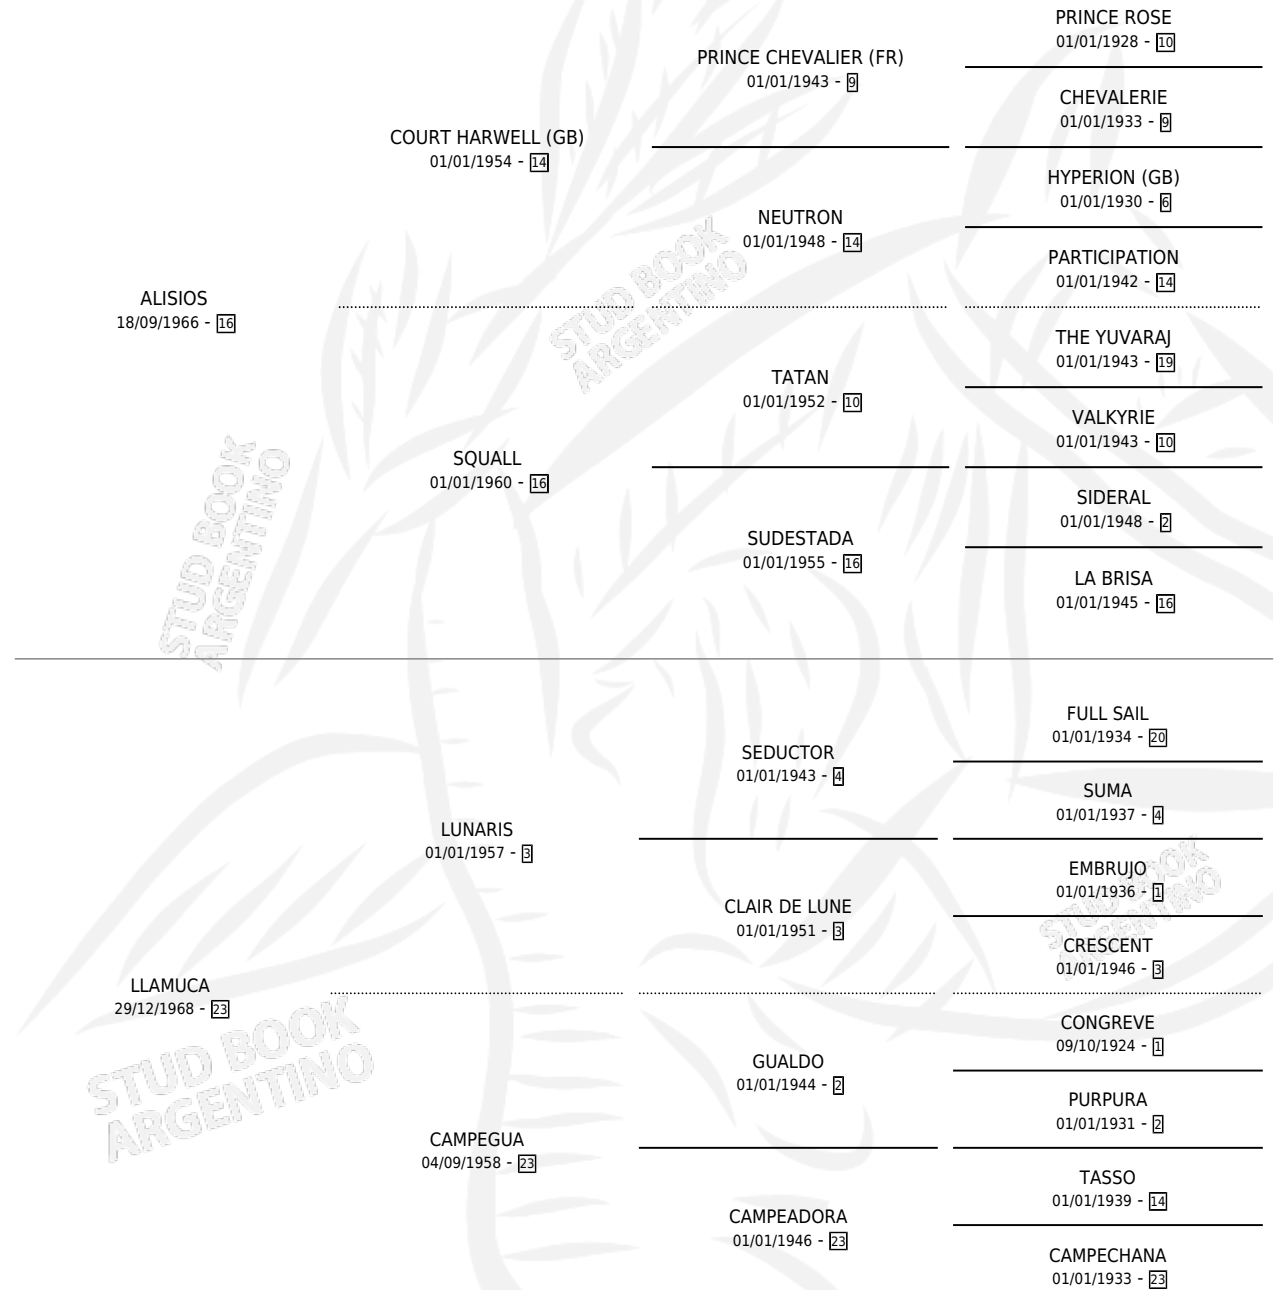

ALIUCA

por ALISIOS y LLAMUCA por LUNARIS

Argentina · Hembra · Alazan · SP · 01/01/1977
Familia 23-a · Volumen 29

ESTADO

TIPIFICACIÓN SANGUÍNEA	X
TIPIFICACIÓN POR ADN	X
PASAPORTE	X
IDENTIFICACIÓN POR MICROCHIP	X
REPRODUCTOR	✓

Lugar de nacimiento: Campo particular

Criador: Sin dato

~

HIJOS

	MACHOS	HEMBRAS
1 NACIERON	0	1
1 CORRIERON	0	1
1 GANARON	0	1
0 GANADORES CL	0 GANADORES GR	0 GANADORES G1

PEDIGREE

S

mientos 1 / Efectividad 25.00%

PADRILLO	PRODUCTO	CRIADOR	1ER SERVICIO	ÚLTIMO SERVICIO
THAMES	∅		03/09/1986	05/09/1986
ALIUCA	∅		03/11/1985	27/11/1985
Datos oficiales del Stud Book Argentino				
Documento generado el 27/04/2026				
BRISOT studbook.org.ar	BRISUCA (H A, 24/10/1985)	SIN DATO		