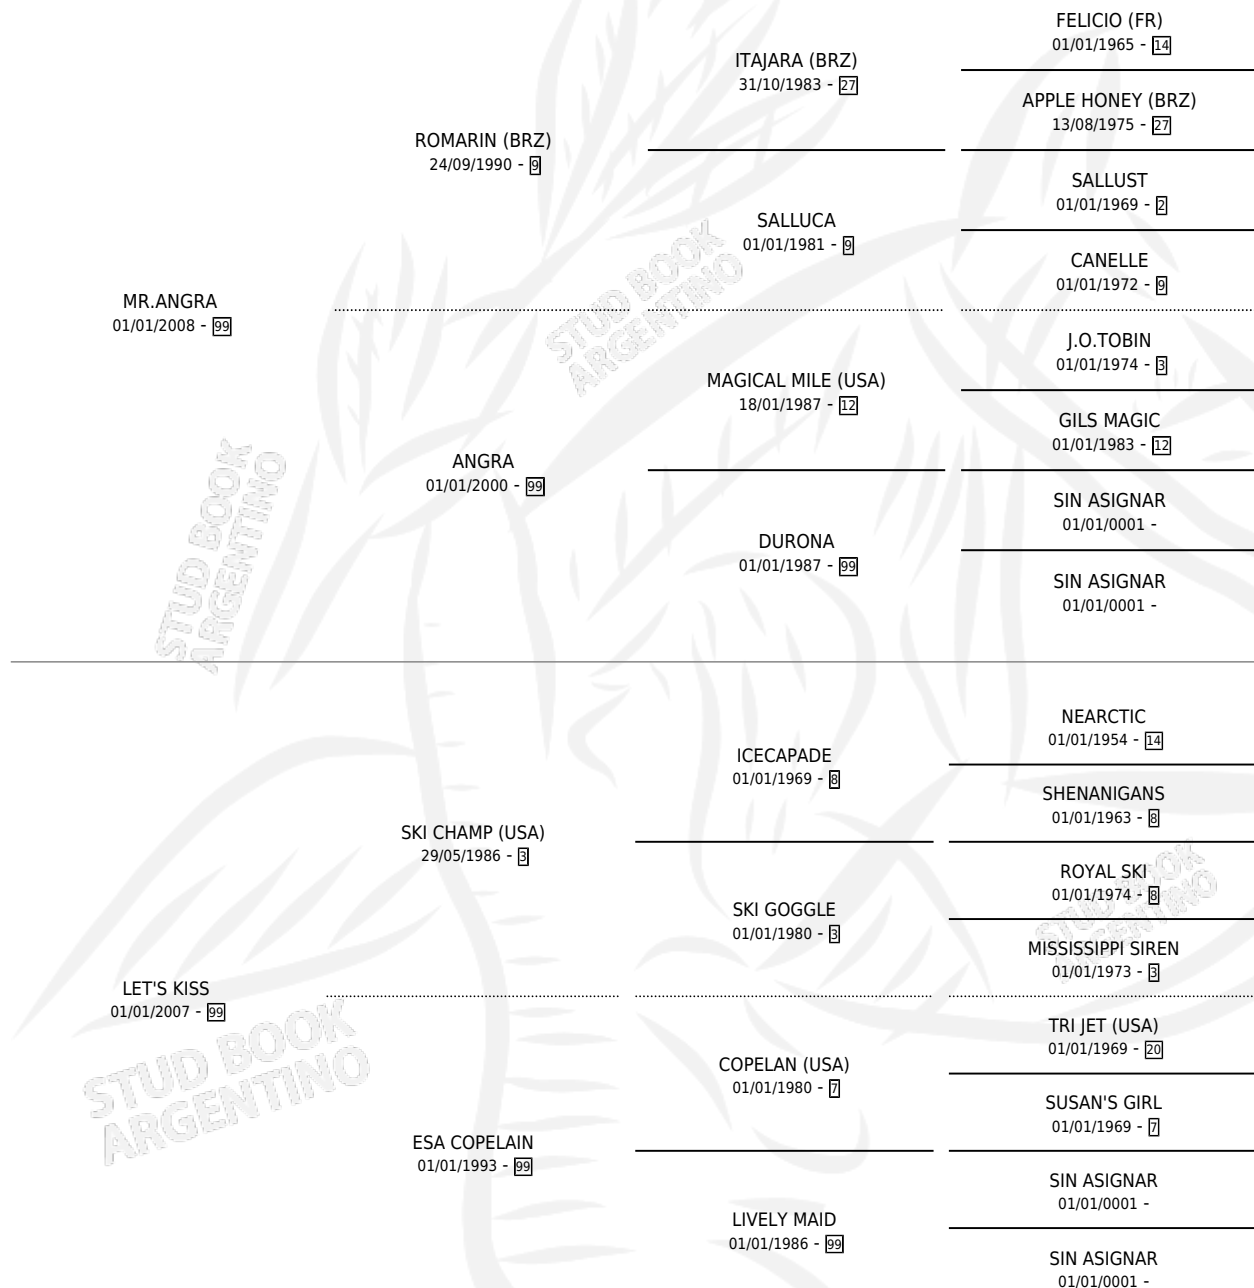

PANAMERA (BRZ)

por MR.ANGRA y LET'S KISS por SKI CHAMP (USA)

Brasil · Macho · Zaino Colorado · SP · 11/07/2015
Familia 99 · Volumen web

ESTADO

TIPIFICACIÓN SANGUÍNEA	X
TIPIFICACIÓN POR ADN	✓
PASAPORTE	✓
IDENTIFICACIÓN POR MICROCHIP	✓
REPRODUCTOR	X

Lugar de nacimiento: Brasil

Criador: Extranjero

PEDIGREE

EXPORTACIÓN / IMPORTACIÓN

FECHA	MOVIMIENTO	PAÍS
10/01/2018	IMPORTADO	BRASIL

~

CAMPAÑA

Solo carreras oficiales de Argentina