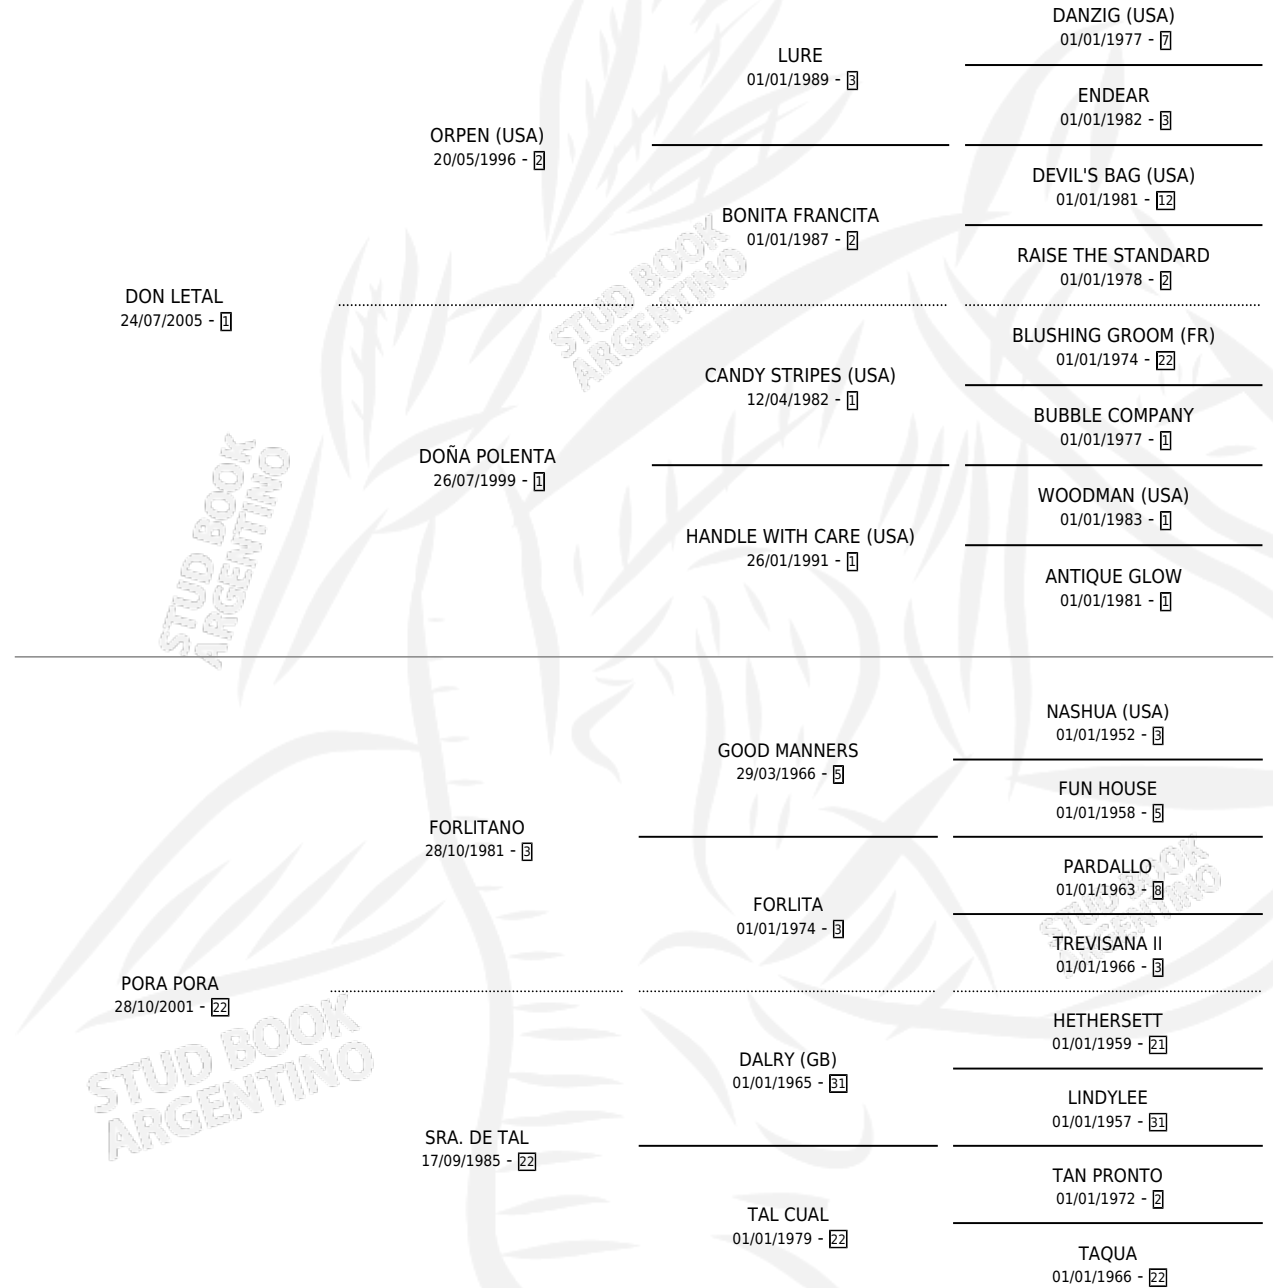

GAUCHA LETAL

por DON LETAL y PORA PORA por FORLITANO

Argentina · Hembra · Zaino · SP · 04/11/2017
Familia 22-a · Volumen 43

ESTADO

TIPIFICACIÓN SANGUÍNEA	X
TIPIFICACIÓN POR ADN	X
PASAPORTE	X
IDENTIFICACIÓN POR MICROCHIP	X
REPRODUCTOR	X

Lugar de nacimiento: Los Bayitos

Criador: Los Bayitos

PEDIGREE

GAUCHA LETAL

Datos oficiales del Stud Book Argentino

Documento generado el 26/04/2026

studbook.org.ar