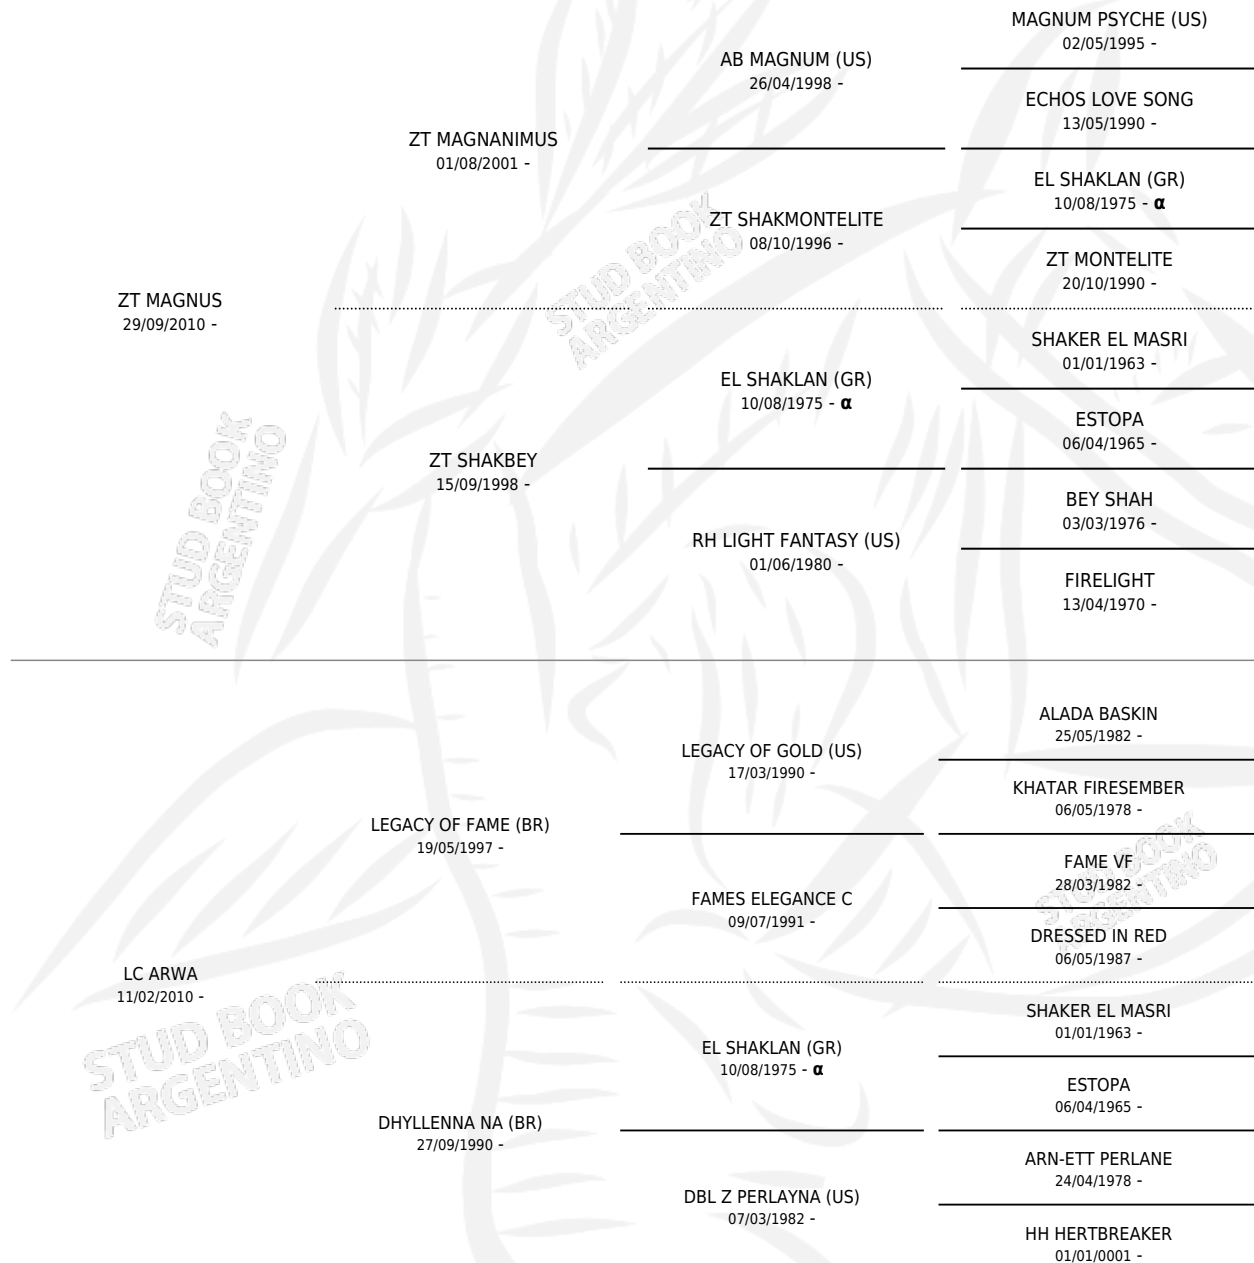

LT STAR

por ZT MAGNUS y LC ARWA por LEGACY OF FAME (BR)

Argentina · Hembra · Zaino · AP · 25/10/2017
Familia · Volumen 43

ESTADO

TIPIFICACIÓN SANGUÍNEA	X
TIPIFICACIÓN POR ADN	X
PASAPORTE	X
IDENTIFICACIÓN POR MICROCHIP	X
REPRODUCTOR	X

Lugar de nacimiento: La Trama

Criador: La Trama

PEDIGREE

INBREEDING : α

LT STAR

Datos oficiales del Stud Book Argentino

Documento generado el 14/05/2026

studbook.org.ar