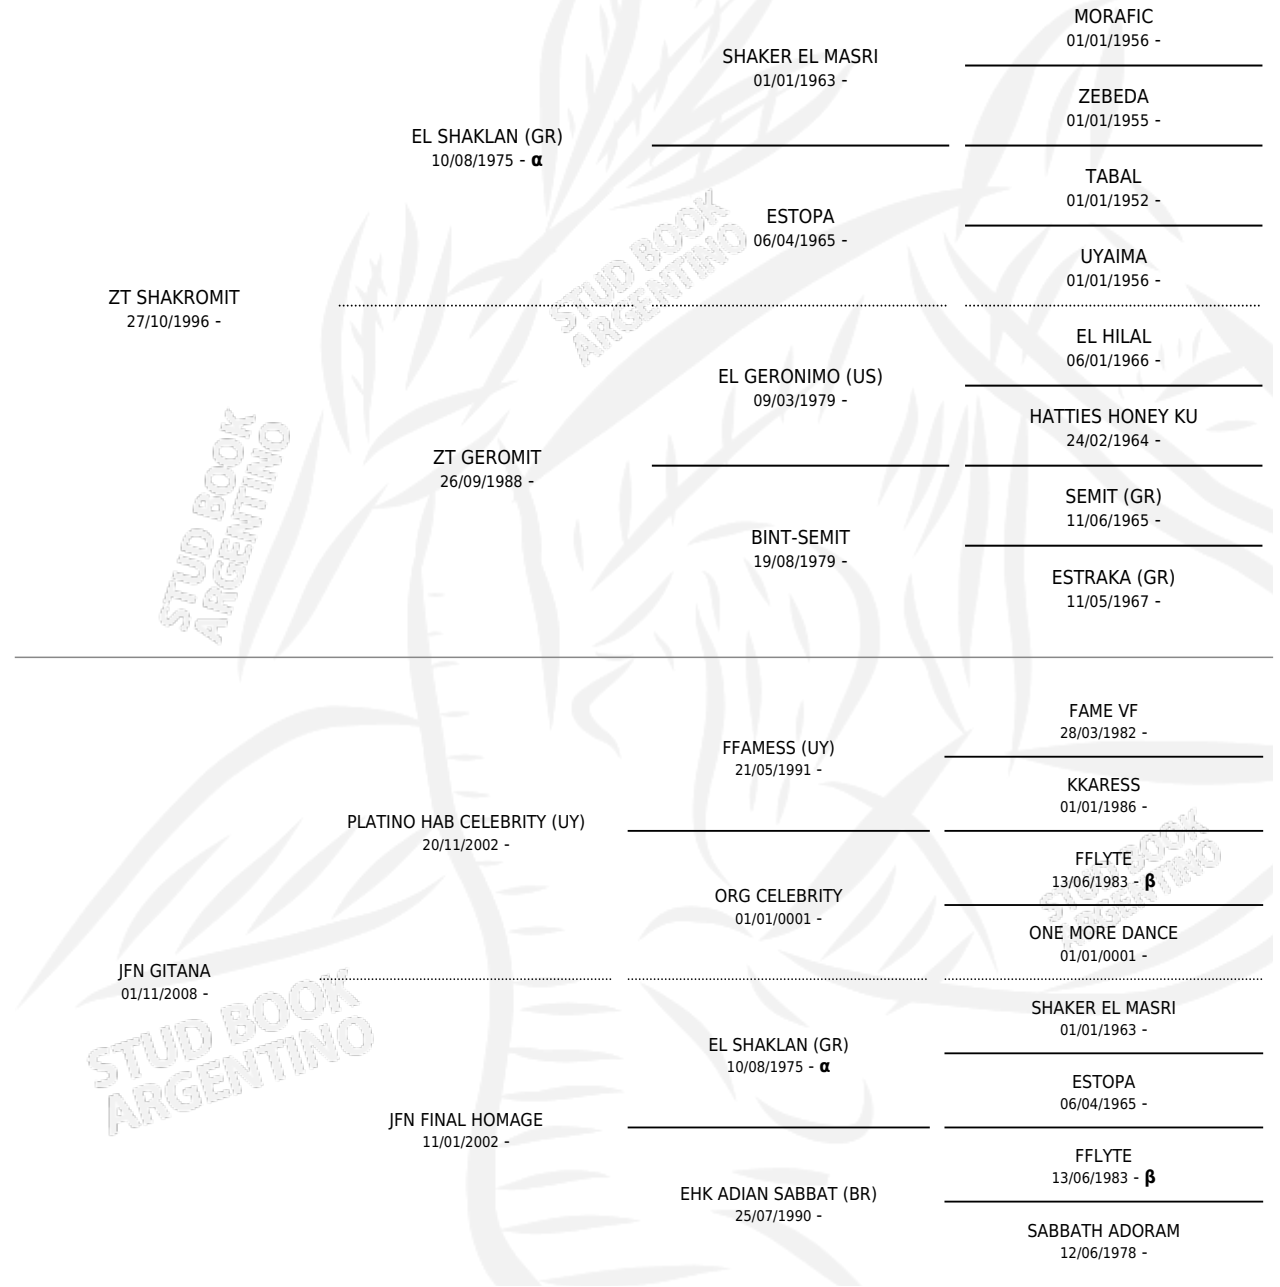

JFN PATRON

por ZT SHAKROMIT y JFN GITANA por PLATINO HAB
CELEBRITY (UY)

Argentina · Macho · Alazan · AP · 22/12/2017
Familia · Volumen 43

ESTADO

TIPIFICACIÓN SANGUÍNEA	X
TIPIFICACIÓN POR ADN	X
PASAPORTE	X
IDENTIFICACIÓN POR MICROCHIP	X
REPRODUCTOR	X

Lugar de nacimiento: Paso Del Sauce
Criador: Paso Del Sauce

PEDIGREE

INBREEDING : α, β

JFN PATRON

Datos oficiales del Stud Book Argentino

Documento generado el 08/05/2026

studbook.org.ar