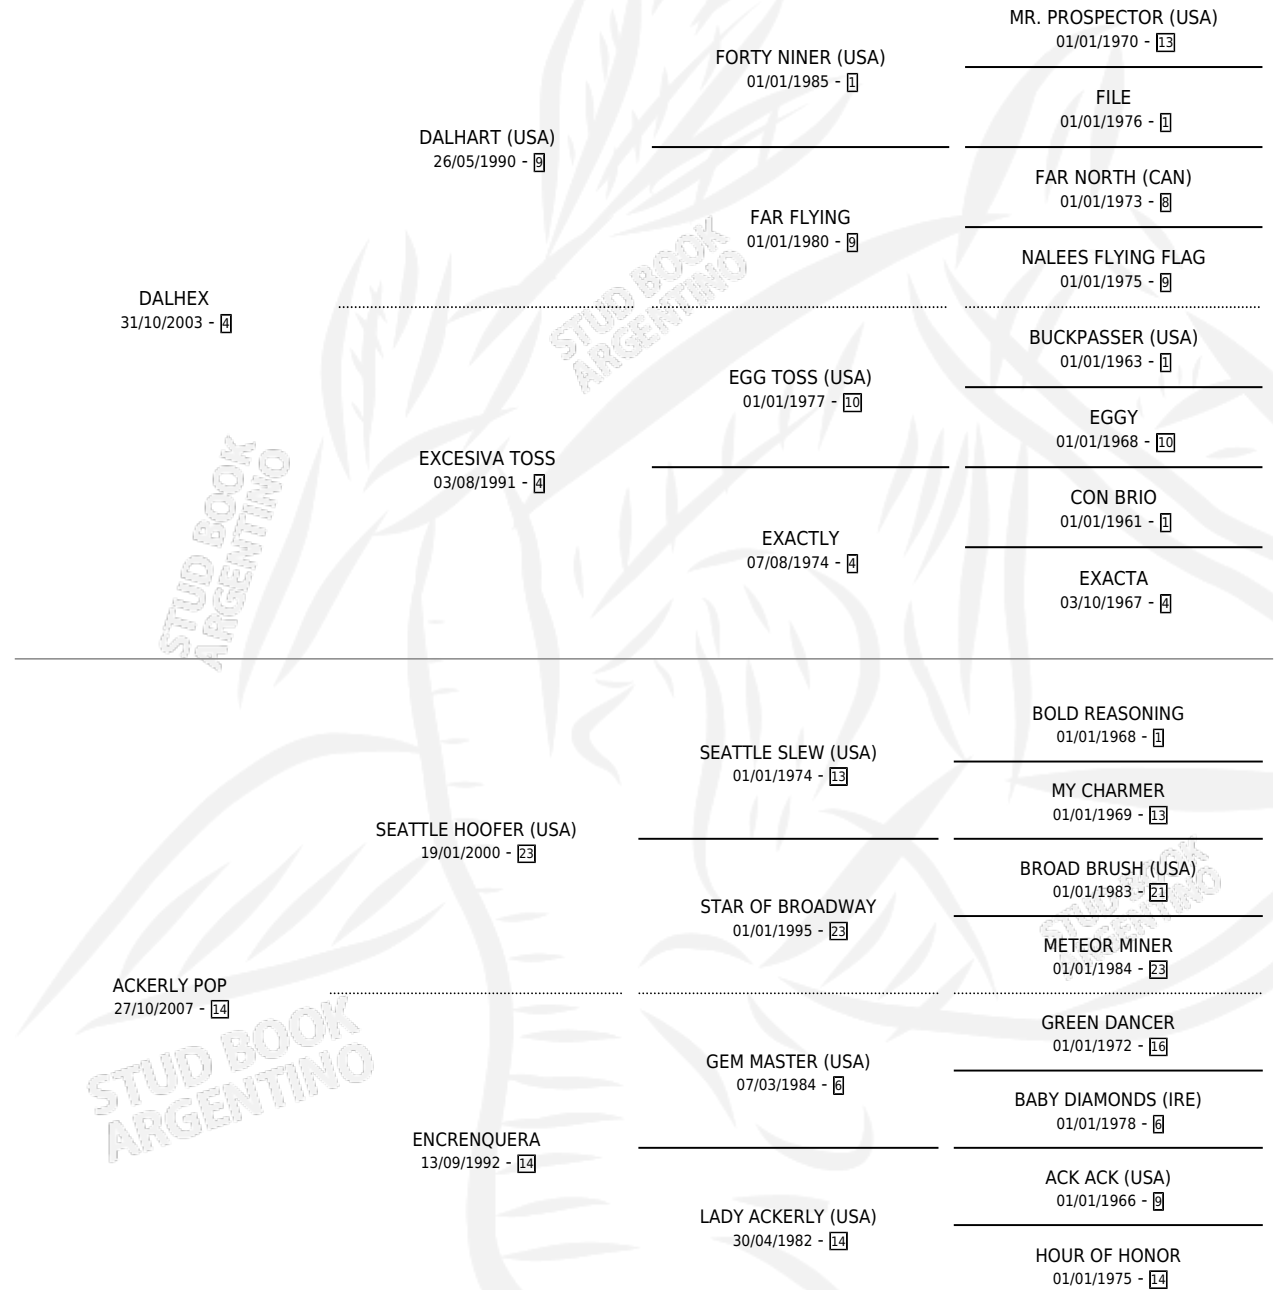

DALE ESTRELLA

por DALHEX y ACKERLY POP por SEATTLE HOOFER (USA)

Argentina · Hembra · Zaino Colorado · SP · 29/11/2017
Familia 14-c · Volumen 43

ESTADO

TIPIFICACIÓN SANGUÍNEA	X
TIPIFICACIÓN POR ADN	X
PASAPORTE	X
IDENTIFICACIÓN POR MICROCHIP	X
REPRODUCTOR	X

Lugar de nacimiento: La Tentacion

Criador: La Tentacion

PEDIGREE

DALE ESTRELLA

Datos oficiales del Stud Book Argentino

Documento generado el 11/05/2026

studbook.org.ar