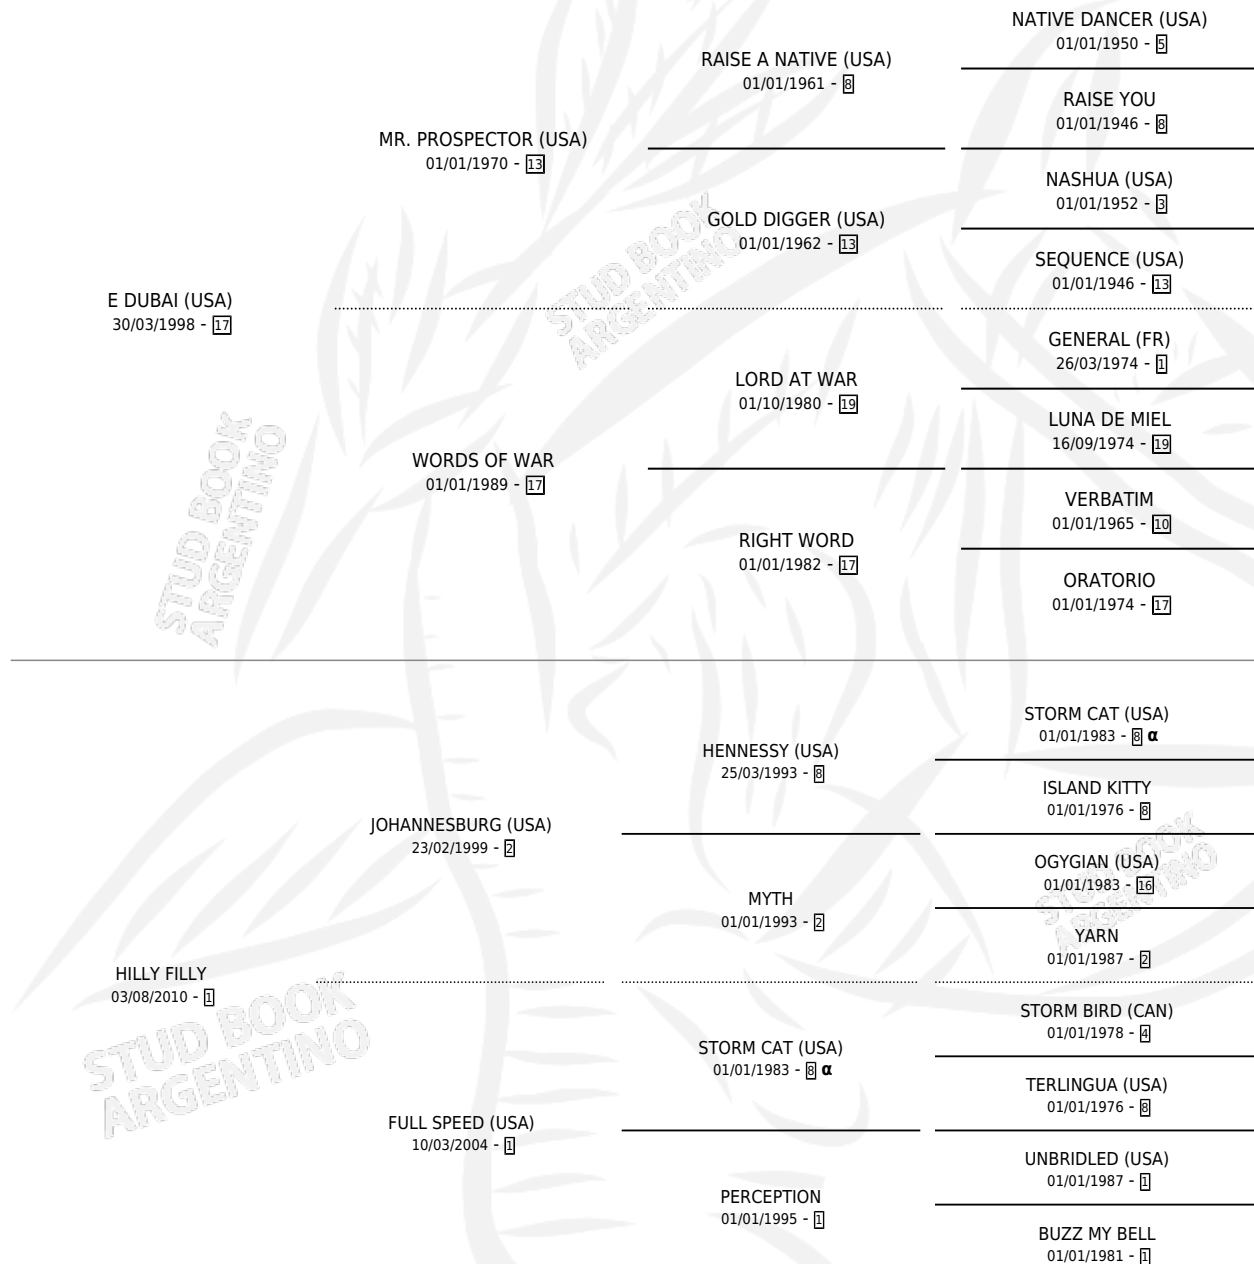

LA BABY

por **E DUBAI (USA)** y **HILLY FILLY** por **JOHANNESBURG (USA)**

Argentina · Hembra · Zaino · SP · 09/10/2017
Familia 1 · Volumen 43

ESTADO

TIPIFICACIÓN SANGUÍNEA	X
TIPIFICACIÓN POR ADN	✓
PASAPORTE	✓
IDENTIFICACIÓN POR MICROCHIP	✓
REPRODUCTOR	✓

Lugar de nacimiento: Marias del Sur
Criador: Marias del Sur

~

HIJOS

	MACHOS	HEMBRAS
4 NACIERON	2	2
SIN ACTUACIONES		

PEDIGREE

INBREEDING : α

CAMPAÑA

Solo carreras oficiales de Argentina