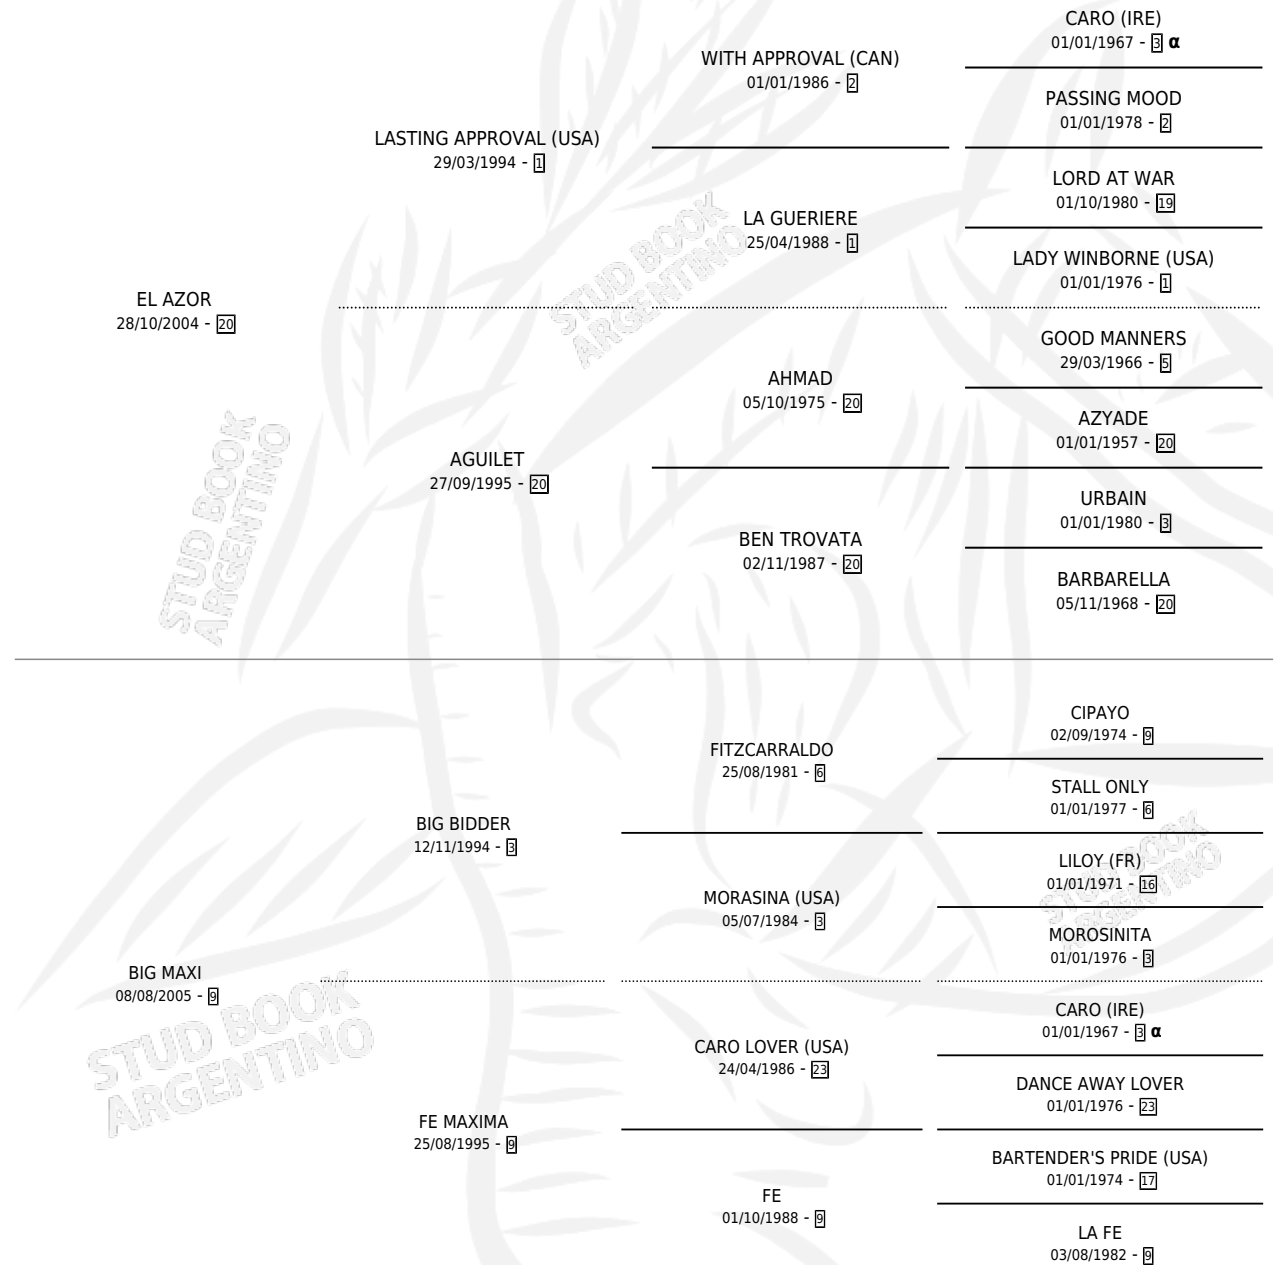

RAMALLO LAB

por EL AZOR y BIG MAXI por BIG BIDDER

Argentina · Hembra · Zaino · SP · 22/09/2017
Familia 9-g · Volumen 43

ESTADO

TIPIFICACIÓN SANGUÍNEA	X
TIPIFICACIÓN POR ADN	✓
PASAPORTE	✓
IDENTIFICACIÓN POR MICROCHIP	✓
REPRODUCTOR	X

Lugar de nacimiento: Don Goyo
Criador: Garcia Ariel Fernando

PEDIGREE

INBREEDING : α