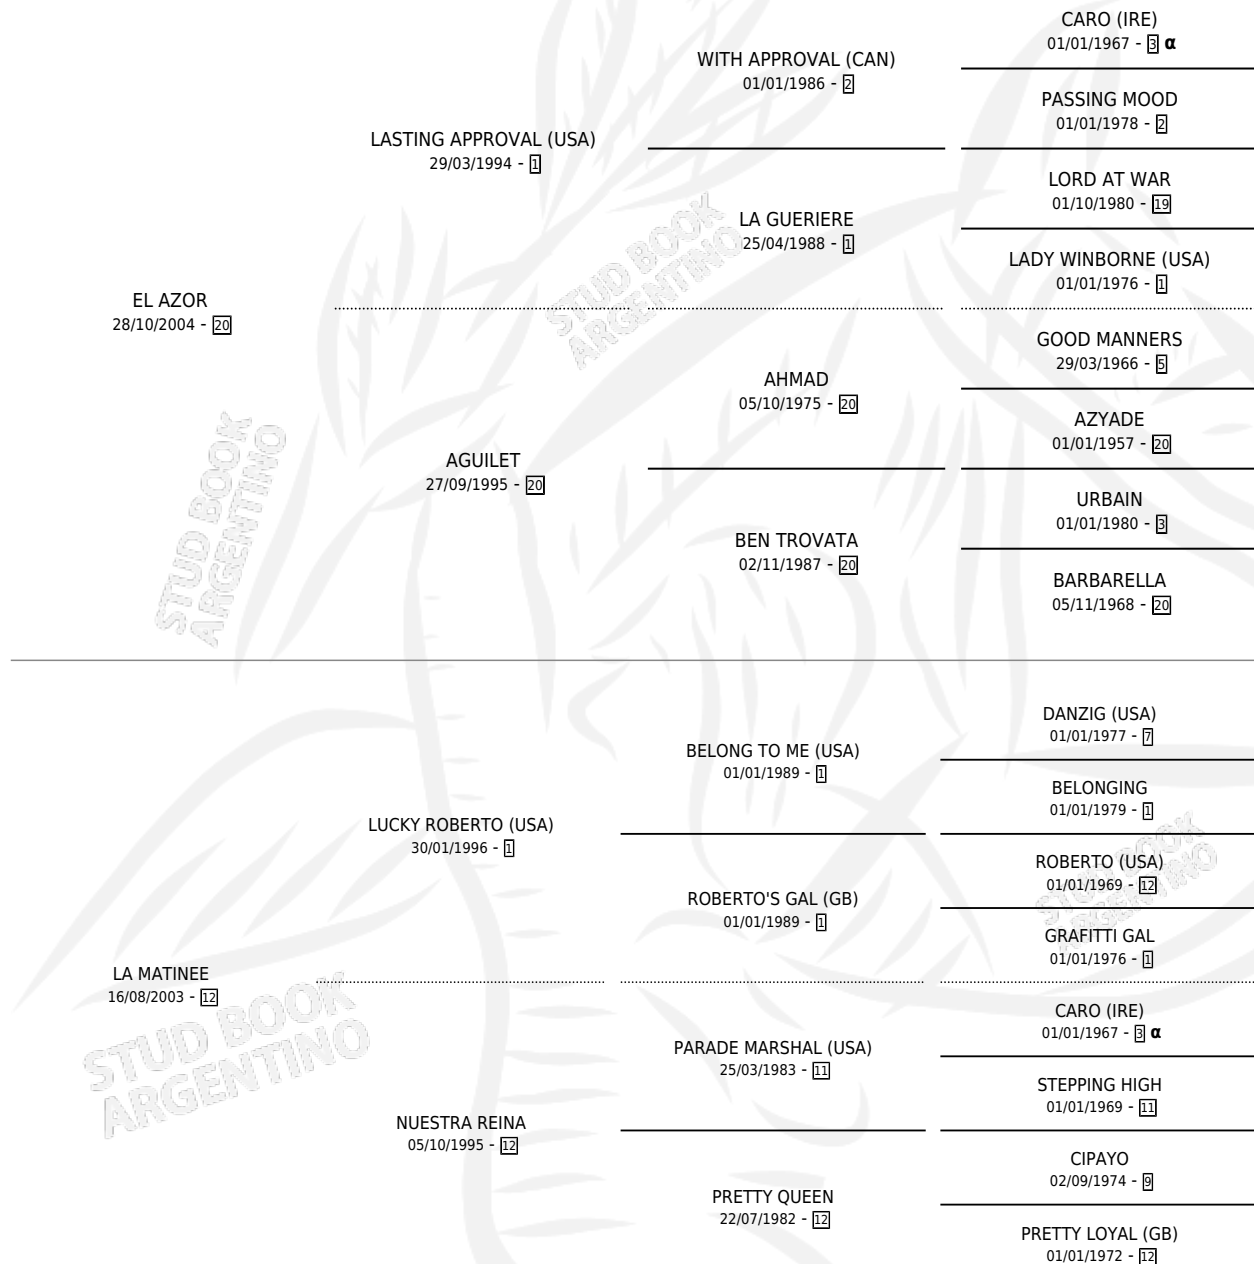

DIPI

por **EL AZOR** y **LA MATINEE** por **LUCKY ROBERTO (USA)**

Argentina · Macho · Alazan · SP · 15/11/2017
Familia 12 · Volumen 43

ESTADO

TIPIFICACIÓN SANGUÍNEA	X
TIPIFICACIÓN POR ADN	✓
PASAPORTE	X
IDENTIFICACIÓN POR MICROCHIP	✓
REPRODUCTOR	X

Lugar de nacimiento: Don Goyo
Criador: Garcia Ariel Fernando

PEDIGREE

INBREEDING : α

DIPI

Datos oficiales del Stud Book Argentino

Documento generado el 05/05/2026

studbook.org.ar